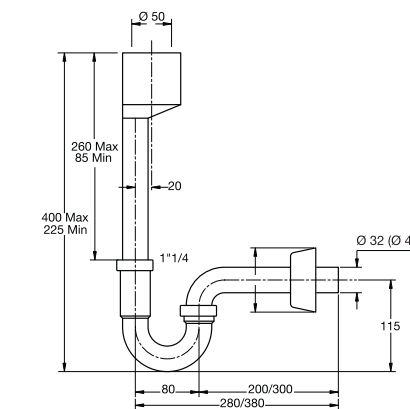

**SOLUZIONI PER
OGNI ESIGENZA**

**SOLUTIONS FOR
ANY NEED**

Curva di raccordo
per orinatoio
*Bend pipe-fitting for
public urinal*

Materiale: PP / ABS
Material: PP / ABS

Colore: bianco
Colour: white

Codice / Code	Descrizione / Description	Euro	Conf./Pack
2110CP32B 0	Curva \varnothing 32 x 210 mm Bend \varnothing 32 x 210 mm		25

Sifone per orinatoio
a bottiglia
*Bottle-trap for
public urinal*

Materiale: PP / ABS
Material: PP / ABS

Colore: bianco
Colour: white

Codice / Code	Descrizione / Description	Euro	Conf./Pack
2126CP32B 0	Scarico \varnothing 32 x 230 mm Outlet \varnothing 32 x 230 mm		25
2126CP40B 0	Scarico \varnothing 40 x 230 mm Outlet \varnothing 40 x 230 mm		25

Sifone per orinatoio
"tubular"
*Trap "tubular"
for public urinal*

Materiale: ABS
Material: ABS

Colore: bianco
Colour: white

Codice / Code	Descrizione / Description	Euro	Conf./Pack
2127CP32B 0	Scarico \varnothing 32 x 200 mm Outlet \varnothing 32 x 200 mm		25
2127CP40B 0	Scarico \varnothing 40 x 230 mm Outlet \varnothing 40 x 230 mm		25

Sifone per orinatoio
"bazooka"
*Trap "bazooka"
for public urinal*

Materiale: PP / ABS
Material: PP / ABS

Colore: bianco
Colour: white

Codice / Code	Descrizione / Description	Euro	Conf./Pack
2123CP32B 0	Scarico \varnothing 32 x 230 mm Outlet \varnothing 32 x 230 mm		25