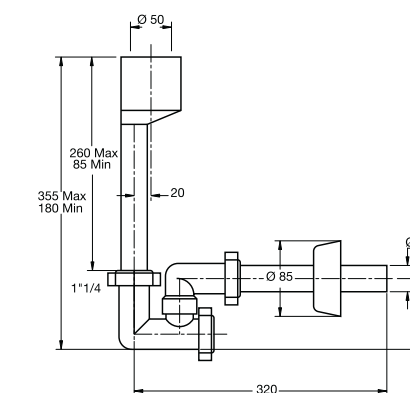

**SOLUZIONI PER
OGNI ESIGENZA**

**SOLUTIONS FOR
ANY NEED**

Curva di raccordo
per orinatoio
*Bend pipe-fitting for
public urinal*

Materiale: PP / ABS
Material: PP / ABS

Colore: bianco
Colour: white

Codice / Code	Descrizione / Description	Euro	Conf./Pack
2110CP32B 0	Curva \varnothing 32 x 210 mm Bend \varnothing 32 x 210 mm		25

Sifone per orinatoio
"tubular"
*Trap "tubular"
for public urinal*

Materiale: ABS
Material: ABS

Colore: bianco
Colour: white

Codice / Code	Descrizione / Description	Euro	Conf./Pack
2127CP32B 0	Scarico \varnothing 32 x 200 mm Outlet \varnothing 32 x 200 mm		25
2127CP40B 0	Scarico \varnothing 40 x 230 mm Outlet \varnothing 40 x 230 mm		25

Sifone per orinatoio
"bazooka"
*Trap "bazooka"
for public urinal*

Materiale: PP / ABS
Material: PP / ABS

Colore: bianco
Colour: white

Codice / Code	Descrizione / Description	Euro	Conf./Pack
2123CP32B 0	Scarico \varnothing 32 x 230 mm Outlet \varnothing 32 x 230 mm		25