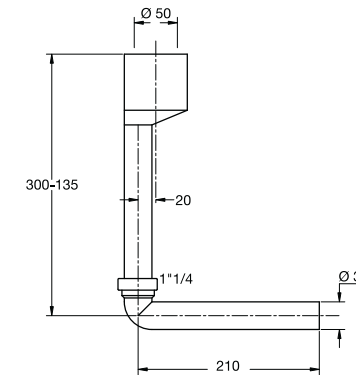

**SOLUZIONI PER
OGNI ESIGENZA**

**SOLUTIONS FOR
ANY NEED**

Curva di raccordo
per orinatoio
*Bend pipe-fitting for
public urinal*

Materiale: PP / ABS
Material: PP / ABS

Colore: bianco
Colour: white

Codice / Code	Descrizione / Description	Euro	Conf./Pack
2110CP32B 0	Curva \varnothing 32 x 210 mm Bend \varnothing 32 x 210 mm		25

Sifone per orinatoio
a bottiglia
*Bottle-trap for
public urinal*

Materiale: PP / ABS
Material: PP / ABS

Colore: bianco
Colour: white

Codice / Code	Descrizione / Description	Euro	Conf./Pack
2126CP32B 0	Scarico \varnothing 32 x 230 mm Outlet \varnothing 32 x 230 mm		25
2126CP40B 0	Scarico \varnothing 40 x 230 mm Outlet \varnothing 40 x 230 mm		25

Sifone per orinatoio
"tubular"
*Trap "tubular"
for public urinal*

Materiale: ABS
Material: ABS

Colore: bianco
Colour: white

Codice / Code	Descrizione / Description	Euro	Conf./Pack
2127CP32B 0	Scarico \varnothing 32 x 200 mm Outlet \varnothing 32 x 200 mm		25
2127CP40B 0	Scarico \varnothing 40 x 230 mm Outlet \varnothing 40 x 230 mm		25

Sifone per orinatoio
"bazooka"
*Trap "bazooka"
for public urinal*

Materiale: PP / ABS
Material: PP / ABS

Colore: bianco
Colour: white

Codice / Code	Descrizione / Description	Euro	Conf./Pack
2123CP32B 0	Scarico \varnothing 32 x 230 mm Outlet \varnothing 32 x 230 mm		25