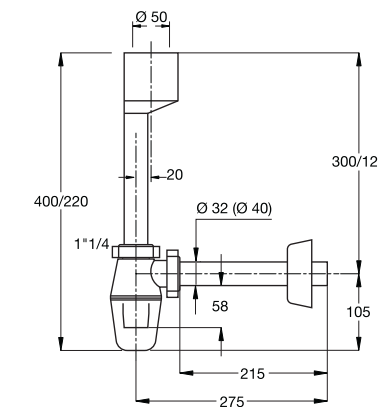

**SOLUZIONI PER
OGNI ESIGENZA**

**SOLUTIONS FOR
ANY NEED**

Curva di raccordo
per orinatoio
*Bend pipe-fitting for
public urinal*

Materiale: PP / ABS
Material: PP / ABS

Colore: bianco
Colour: white

Codice / Code	Descrizione / Description	Euro	Conf./Pack
2110CP32B 0	Curva \varnothing 32 x 210 mm Bend \varnothing 32 x 210 mm		25

Sifone per orinatoio
a bottiglia
*Bottle-trap for
public urinal*

Materiale: PP / ABS
Material: PP / ABS

Colore: bianco
Colour: white

Codice / Code	Descrizione / Description	Euro	Conf./Pack
2126CP32B 0	Scarico \varnothing 32 x 230 mm Outlet \varnothing 32 x 230 mm		25
2126CP40B 0	Scarico \varnothing 40 x 230 mm Outlet \varnothing 40 x 230 mm		25

Sifone per orinatoio
"tubular"
*Trap "tubular"
for public urinal*

Materiale: ABS
Material: ABS

Colore: bianco
Colour: white

Codice / Code	Descrizione / Description	Euro	Conf./Pack
2127CP32B 0	Scarico \varnothing 32 x 200 mm Outlet \varnothing 32 x 200 mm		25
2127CP40B 0	Scarico \varnothing 40 x 230 mm Outlet \varnothing 40 x 230 mm		25

Sifone per orinatoio
"bazooka"
*Trap "bazooka"
for public urinal*

Materiale: PP / ABS
Material: PP / ABS

Colore: bianco
Colour: white

Codice / Code	Descrizione / Description	Euro	Conf./Pack
2123CP32B 0	Scarico \varnothing 32 x 230 mm Outlet \varnothing 32 x 230 mm		25