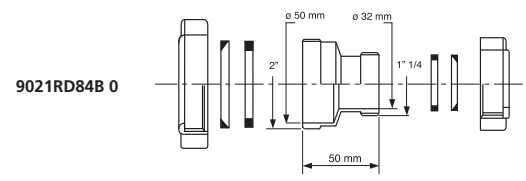

Codice / Code	Descrizione / Description	Euro	Conf./Pack
9030AF44B 0	Femmina 1"1/4 - ø 32 mm, per attacco da 1"1/4 Female 1"1/4 - ø 32 mm, for connection 1"1/4		50
9030AF54B 0	Femmina 1"1/2 - ø 40 mm, per attacco da 1"1/4 Female 1"1/2 - ø 40 mm, for connection 1"1/4		50
9030AF64B 0	Femmina 2" - ø 50 mm, per attacco da 1"1/2 Female 2" - ø 50 mm, for connection 1"1/2		50

Passepartout®
femmina - femmina ridotto
Passepartout®
female - reduced female

Materiale: polipropilene PP
Material: polypropylene PP

Colore: bianco
Colour: white

Codice / Code	Descrizione / Description	Euro	Conf./Pack
9020RD54B 0	Femmina 1"1/4 - ø 32 mm, per femmina ridotto 1" - ø 26 mm Female 1"1/4 - ø 32 mm, to reduced female 1" - ø 26 mm		50
9020RD64B 0	Femmina 1"1/2 - ø 40 mm, per femmina ridotto 1"1/4 - ø 32 mm Female 1"1/2 - ø 40 mm, to reduced female 1"1/4 - ø 32 mm		50
9020RD84B 0	Femmina 2" - ø 50 mm, per femmina ridotto 1"1/2 - ø 40 mm Female 2" - ø 50 mm, to reduced female 1"1/2 - ø 40 mm		50
9021RD84B 0	Femmina 2" - ø 50 mm, per femmina ridotto 1"1/4 - ø 32 mm Female 2" - ø 50 mm, to reduced female 1"1/4 - ø 32 mm		50

Passepartout® con flangia
femmina ridotto
Passepartout® with flange
female reduced

Materiale: polipropilene PP
Material: polypropylene PP

Colore: bianco
Colour: white