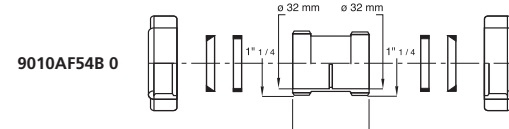

Passepartout®  
femmina - femmina  
Passepartout®  
female - female

**Materiale:** polipropilene PP  
**Material:** polypropylene PP

**Colore:** bianco  
**Colour:** white

Codice / Code	Descrizione / Description	Euro	Conf./Pack
9010AF44B 0	Femmina 1" - ø 26 mm, per femmina 1" - ø 26 mm Female 1" - ø 26 mm to female 1" - ø 26 mm		50
9010AF54B 0	Femmina 1"1/4 - ø 32 mm, per femmina 1"1/4 - ø 32 mm Female 1"1/4 - ø 32 mm to female 1"1/4 - ø 32 mm		50
9010AF64B 0	Femmina 1"1/2 - ø 40 mm, per femmina 1"1/2 - ø 40 mm Female 1"1/2 - ø 40 mm to female 1"1/2 - ø 40 mm		50

Codice / Code	Descrizione / Description	Euro	Conf./Pack
9030AF44B 0	Femmina 1"1/4 - ø 32 mm, per attacco da 1"1/4 Female 1"1/4 - ø 32 mm, for connection 1"1/4		50
9030AF54B 0	Femmina 1"1/2 - ø 40 mm, per attacco da 1"1/4 Female 1"1/2 - ø 40 mm, for connection 1"1/4		50
9030AF64B 0	Femmina 2" - ø 50 mm, per attacco da 1"1/2 Female 2" - ø 50 mm, for connection 1"1/2		50