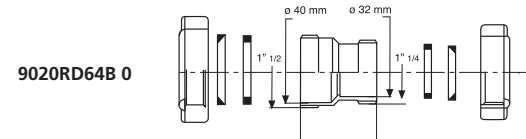

Codice / Code	Descrizione / Description	Euro	Conf./Pack
9030AF44B 0	Femmina 1"1/4 - ø 32 mm, per attacco da 1"1/4 Female 1"1/4 - ø 32 mm, for connection 1"1/4		50
9030AF54B 0	Femmina 1"1/2 - ø 40 mm, per attacco da 1"1/4 Female 1"1/2 - ø 40 mm, for connection 1"1/4		50
9030AF64B 0	Femmina 2" - ø 50 mm, per attacco da 1"1/2 Female 2" - ø 50 mm, for connection 1"1/2		50

Passepartout®
femmina - femmina ridotto
Passepartout®
female - reduced female

Materiale: polipropilene PP
Material: polypropylene PP

Colore: bianco
Colour: white

Codice / Code	Descrizione / Description	Euro	Conf./Pack
9020RD54B 0	Femmina 1"1/4 - ø 32 mm, per femmina ridotto 1" - ø 26 mm Female 1"1/4 - ø 32 mm, to reduced female 1" - ø 26 mm		50
9020RD64B 0	Femmina 1"1/2 - ø 40 mm, per femmina ridotto 1"1/4 - ø 32 mm Female 1"1/2 - ø 40 mm, to reduced female 1"1/4 - ø 32 mm		50
9020RD84B 0	Femmina 2" - ø 50 mm, per femmina ridotto 1"1/2 - ø 40 mm Female 2" - ø 50 mm, to reduced female 1"1/2 - ø 40 mm		50
9021RD84B 0	Femmina 2" - ø 50 mm, per femmina ridotto 1"1/4 - ø 32 mm Female 2" - ø 50 mm, to reduced female 1"1/4 - ø 32 mm		50

Passepartout® con flangia
femmina ridotto
Passepartout® with flange
female reduced

Materiale: polipropilene PP
Material: polypropylene PP

Colore: bianco
Colour: white