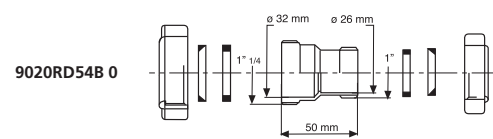

Codice / Code	Descrizione / Description	Euro	Conf./Pack
9030AF44B 0	Femmina 1"1/4 - ø 32 mm, per attacco da 1"1/4 Female 1"1/4 - ø 32 mm, for connection 1"1/4		50
9030AF54B 0	Femmina 1"1/2 - ø 40 mm, per attacco da 1"1/4 Female 1"1/2 - ø 40 mm, for connection 1"1/4		50
9030AF64B 0	Femmina 2" - ø 50 mm, per attacco da 1"1/2 Female 2" - ø 50 mm, for connection 1"1/2		50

Passepartout®
femmina - femmina ridotto
Passepartout®
female - reduced female

Materiale: polipropilene PP
Material: polypropylene PP

Colore: bianco
Colour: white

Codice / Code	Descrizione / Description	Euro	Conf./Pack
9020RD54B 0	Femmina 1"1/4 - ø 32 mm, per femmina ridotto 1" - ø 26 mm Female 1"1/4 - ø 32 mm, to reduced female 1" - ø 26 mm		50
9020RD64B 0	Femmina 1"1/2 - ø 40 mm, per femmina ridotto 1"1/4 - ø 32 mm Female 1"1/2 - ø 40 mm, to reduced female 1"1/4 - ø 32 mm		50
9020RD84B 0	Femmina 2" - ø 50 mm, per femmina ridotto 1"1/2 - ø 40 mm Female 2" - ø 50 mm, to reduced female 1"1/2 - ø 40 mm		50
9021RD84B 0	Femmina 2" - ø 50 mm, per femmina ridotto 1"1/4 - ø 32 mm Female 2" - ø 50 mm, to reduced female 1"1/4 - ø 32 mm		50

Passepartout® con flangia
femmina ridotto
Passepartout® with flange
female reduced

Materiale: polipropilene PP
Material: polypropylene PP

Colore: bianco
Colour: white