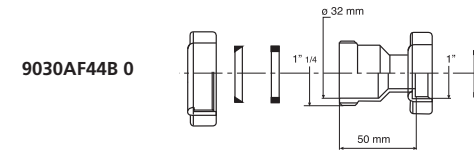

Passepartout®  
femmina - femmina  
Passepartout®  
female - female

**Materiale:** polipropilene PP  
**Material:** polypropylene PP

**Colore:** bianco  
**Colour:** white

Codice / Code	Descrizione / Description	Euro	Conf./Pack
9010AF44B 0	Femmina 1" - ø 26 mm, per femmina 1" - ø 26 mm Female 1" - ø 26 mm to female 1" - ø 26 mm		50
9010AF54B 0	Femmina 1"1/4 - ø 32 mm, per femmina 1"1/4 - ø 32 mm Female 1"1/4 - ø 32 mm to female 1"1/4 - ø 32 mm		50
9010AF64B 0	Femmina 1"1/2 - ø 40 mm, per femmina 1"1/2 - ø 40 mm Female 1"1/2 - ø 40 mm to female 1"1/2 - ø 40 mm		50

Codice / Code	Descrizione / Description	Euro	Conf./Pack
9030AF44B 0	Femmina 1"1/4 - ø 32 mm, per attacco da 1"1/4 Female 1"1/4 - ø 32 mm, for connection 1"1/4		50
9030AF54B 0	Femmina 1"1/2 - ø 40 mm, per attacco da 1"1/4 Female 1"1/2 - ø 40 mm, for connection 1"1/4		50
9030AF64B 0	Femmina 2" - ø 50 mm, per attacco da 1"1/2 Female 2" - ø 50 mm, for connection 1"1/2		50