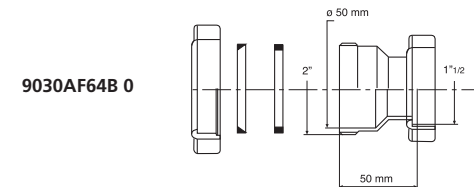

Passepartout®  
femmina - femmina  
Passepartout®  
female - female

**Materiale:** polipropilene PP  
**Material:** polypropylene PP

**Colore:** bianco  
**Colour:** white

Codice / Code	Descrizione / Description	Euro	Conf./Pack
9010AF44B 0	Femmina 1" - ø 26 mm, per femmina 1" - ø 26 mm Female 1" - ø 26 mm to female 1" - ø 26 mm		50
9010AF54B 0	Femmina 1"1/4 - ø 32 mm, per femmina 1"1/4 - ø 32 mm Female 1"1/4 - ø 32 mm to female 1"1/4 - ø 32 mm		50
9010AF64B 0	Femmina 1"1/2 - ø 40 mm, per femmina 1"1/2 - ø 40 mm Female 1"1/2 - ø 40 mm to female 1"1/2 - ø 40 mm		50

Codice / Code	Descrizione / Description	Euro	Conf./Pack
9030AF44B 0	Femmina 1"1/4 - ø 32 mm, per attacco da 1"1/4 Female 1"1/4 - ø 32 mm, for connection 1"1/4		50
9030AF54B 0	Femmina 1"1/2 - ø 40 mm, per attacco da 1"1/4 Female 1"1/2 - ø 40 mm, for connection 1"1/4		50
9030AF64B 0	Femmina 2" - ø 50 mm, per attacco da 1"1/2 Female 2" - ø 50 mm, for connection 1"1/2		50