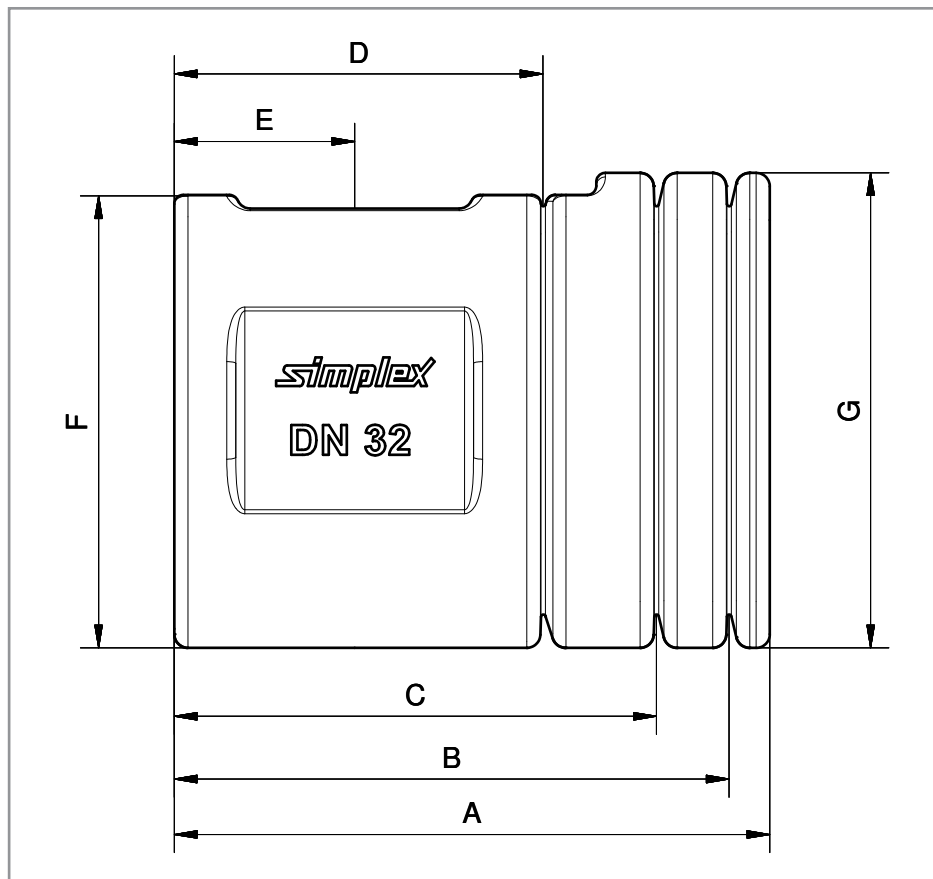

## Einzel-Isolierschalen für Simplex Pumpenkugelhähne

### F10555 + F10556

Art.-Nr.	A	B	C	D	E	F	G
F10555	118	108	93,5	73	36	92,5	98
F10556	131	122	106	81	40	100	105