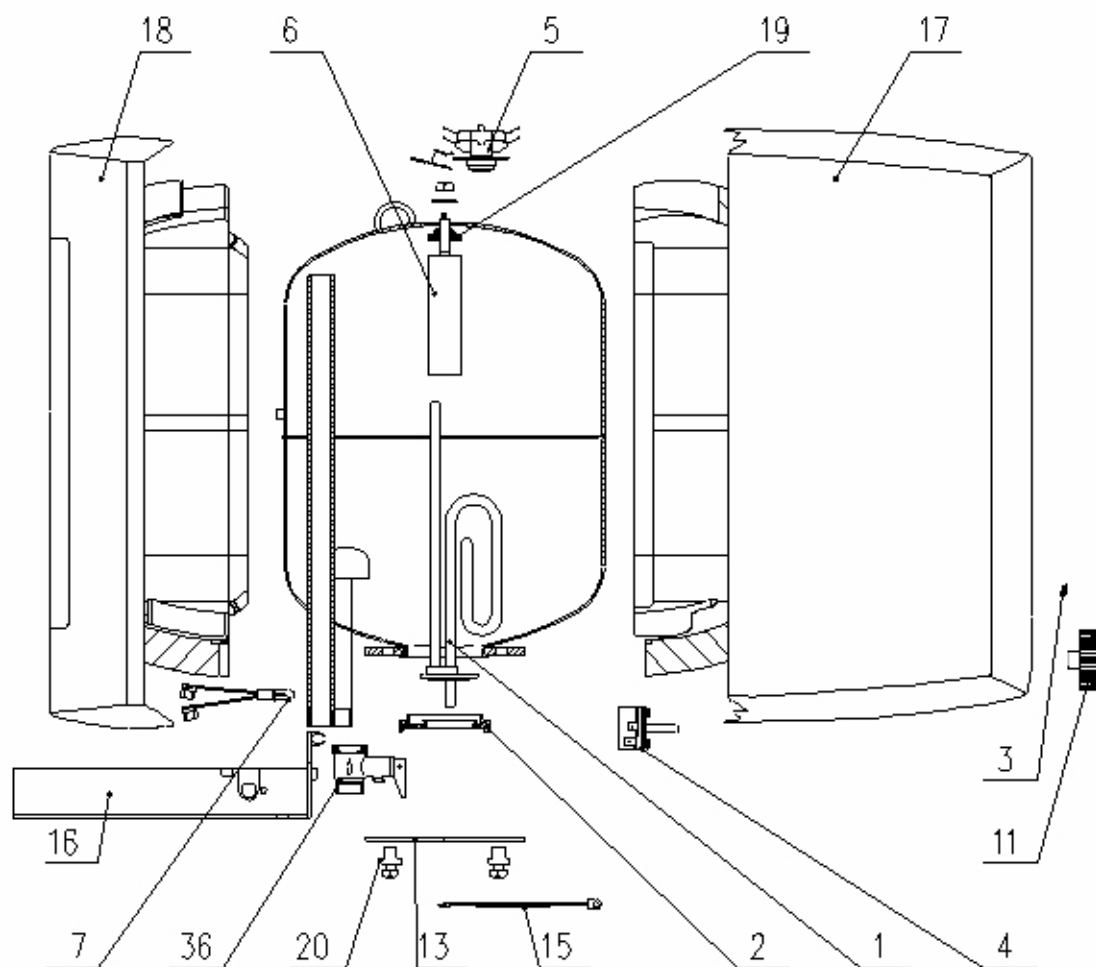

Type	Model	Art.Nr.	Marke	Version	Servicehinweis
GT 15 O	GT150EVE	298065	EVENES	19.4.2010	00

351052

Position	Ident	Ersatzteilbeschreibung	Menge	Preis pro Stück [EUR]	Gültigkeit	Asko
0001	125652	HEIZKÖRPER 2000W 230V RCF TW	1	0		
0001	294289	HEIZKÖRPER 2000W 230V	1	0		
0002	580477	DICHTUNG D73/D36,5X10	1	0		
0003	482028	LINSE	1	0		
0004	580428	TEMPERATURREGLER KT165AG2A	1	0		
0004	766682	TEMPERATURREGLER GTLH 0388	1	0		
0005	580434	BIMETALLSICHERUNG 85 STC	1	0		

Position	Ident	Ersatzteilbeschreibung	Menge	Preis pro Stück [EUR]	Gültigkeit	Asko
0006	268067	OPFERANODE D25,5X95-M8	1	0		
0006	268067	OPFERANODE D25,5X95-M8	1	0		
0007	580420	KONTROLLAMPE	1	0		
0011	580421	KNOPF	1	0		
0013	580450	FLANSCH	1	0		
0015	765044	DRAHT MIT WIDERSTAND GT	1	0		
0016	291900	TRÄGER DES TEMPERATURREGLERS GT 15 O-U	1	0		
0016	298575	TRÄGER DES TEMPERATURREGLERS GT 15 O-U	1	0		
0017	302136	GEHÄUSE - FRONTSEITE GT 15 O EVS	1	0		
0018	300598	GEHÄUSE - RÜCKSEITE GT 10-15 O-U	1	0		
0019	580425	DICHTUNG D26/D8X10	1	0		
0020	580449	BUCHSE D17/D8,5X14	4	0		