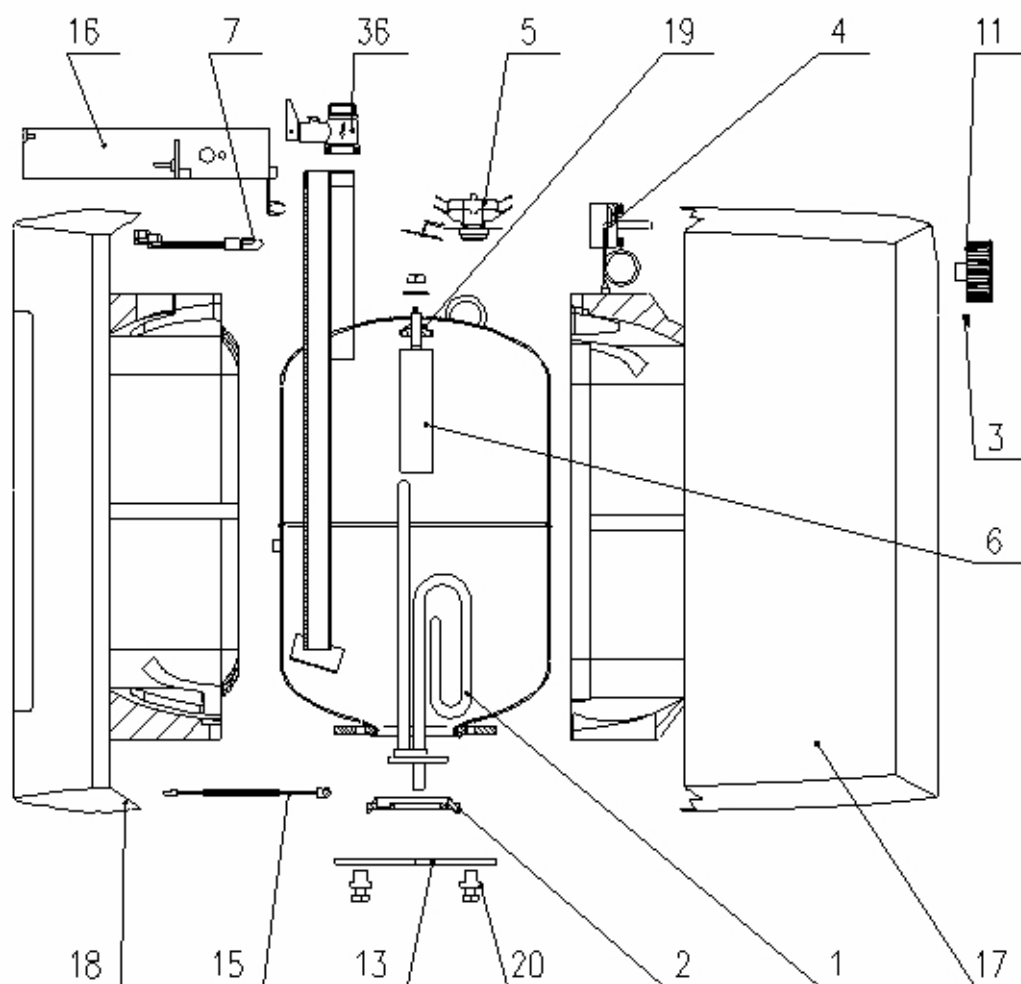

Type	Model	Art.Nr.	Marke	Version	Servicehinweis
GT 10 U	GT10UEVE	298063	EVENES	19.4.2010	00

351051

Position	Ident	Ersatzteilbeschreibung	Menge	Preis pro Stück [EUR]	Gültigkeit	Asko
0001	125652	HEIZKÖRPER 2000W 230V RCF TW	1	0		
0001	294289	HEIZKÖRPER 2000W 230V	1	0		
0002	580477	DICHTUNG D73/D36,5X10	1	0		
0003	482028	LINSE	1	0		
0004	580428	TEMPERATURREGLER KT165AG2A	1	0		
0004	766682	TEMPERATURREGLER GTLH 0388	1	0		
0005	580434	BIMETALLSICHERUNG 85 STC	1	0		

Position	Ident	Ersatzteilbeschreibung	Menge	Preis pro Stück [EUR]	Gültigkeit	Asko
0006	268067	OPFERANODE D25,5X95-M8	1	0		
0006	268067	OPFERANODE D25,5X95-M8	1	0		
0007	580427	KONTROLLAMPE	1	0		
0011	580430	KNOPF	1	0		
0013	580450	FLANSCH	1	0		
0015	765044	DRAHT MIT WIDERSTAND GT	1	0		
0016	291899	TRÄGER DES TEMPERATURREGLERS GT 10 O-U	1	0		
0016	298573	TRÄGER DES TEMPERATURREGLERS GT 10 O-U	1	0		
0017	302135	GEHÄUSE - FRONTSEITE GT 10 U EVS	1	0		
0018	300598	GEHÄUSE - RÜCKSEITE GT 10-15 O-U	1	0		
0019	580425	DICHTUNG D26/D8X10	1	0		
0020	580449	BUCHSE D17/D8,5X14	4	0		