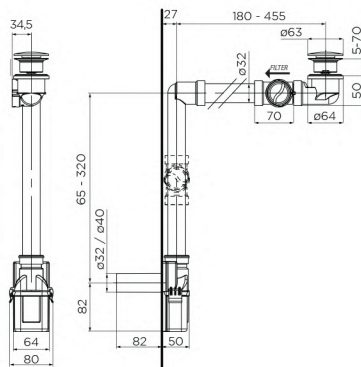

Space-saving siphon "ISY SIPHON" 1 1/4

- Easy inspection with quick release clip
- Quick coupling tubes

PATENT PENDING

AL800FW

Platzspar-Siphon „ISY-SIPHON“ 1 1/4"

- Erleichterte Inspektion durch Schnellverschluss-Clip
- Schnellkupplungsschläuche
- Filter „TWIST IT ISY“

Space-saving siphon "ISY SIPHON" Plus

- Easy inspection with quick release clip
- Quick coupling tubes
- "TWIST IT ISY" filter

PATENT PENDING

AL830W.01

Platzspar-Siphon „ISY-SIPHON“ 1 1/4"

- Erleichterte Inspektion durch Schnellverschluss-Clip
- Schnellkupplungsschläuche
- Ausgestattet mit Ablaufgarnitur „Skip-up 2.0“
- Stopfen aus Messing mit Stecksystem
- Geeignet für Stärken 5-70 mm

Space-saving siphon "ISY SIPHON" Plus

- Easy inspection with quick release clip
- Quick coupling tubes
- Complete with "Skip-up 2.0" waste
- Quick coupling brass plug
- For thickness 5-70 mm

PATENT PENDING