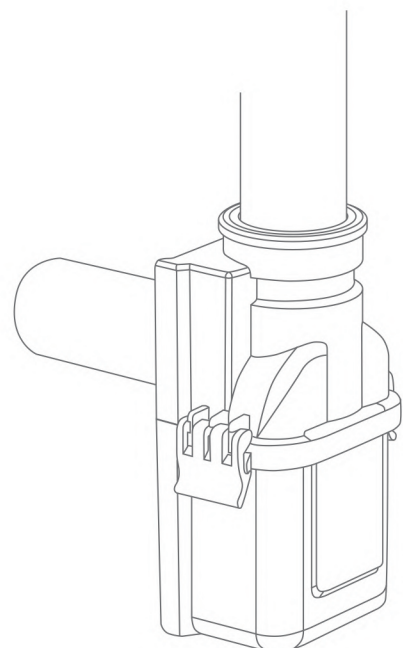

ISY SIPHON

PLATZSPAR-SIPHON DURCH ERLEICHTERTE INSPEKTION
SPACE SAVING SIPHON WITH EASY INSPECTION

CGS
PERCORSI D'ACQUA

Hydraulischer Verschluss 50 mm gemäß EN274
Hydraulic closing 50 mm compliant with EN274

ISY SIPHON

Der Siphon verfügt über einen Körper, der mit zwei praktischen Verschlussklammern ausgestattet ist, die eine schnelle und einfache Inspektion ermöglichen und für jeden Benutzer zugänglich sind. Das wichtigste und patentierte Merkmal dieses Siphons besteht in der Möglichkeit, das Siphon von vorne herauszuziehen, indem man die beiden Clips öffnet. Diese Innovation ermöglicht eine einfache Installation auch in engen Räumen, beispielsweise wenn sich der Möbelsockel in der Nähe des Siphons befindet, wodurch die Inspektion einfach und ohne zusätzliche Hindernisse erfolgt. Nach dem Entfernen des Siphonglases kann eine vollständige Inspektion des Siphons durchgeführt werden. Dieses Verfahren ermöglicht auch den direkten Zugang zum Wandabflussrohr, was die Inspektion und Wartung des Systems zusätzlich erleichtert.

The siphon's body is equipped with two practical closing clips, allowing an intuitive and quick inspection, accessible to any user. The main and patented feature of this item consists in the possibility of extracting the siphon cup from the frontal side by simply opening the 2 clips. This evolution allows an easy installation even in narrow spaces, such as when the base of the furniture is close to the siphon itself, making the inspection easy and without additional obstacles. Once the siphon cup has been removed, a complete inspection of the siphon can be carried out. This procedure also allows a direct access to the wall drain pipe, besides facilitating inspection and maintenance of the system.

SKIP-UP

Diese Version des neuen platzsparenden Siphons C.G.S. Es ist mit einem „Skip-Up“-Ablauf ausgestattet. Der Ablauf ist direkt im Siphonkörper befestigt und verfügt über einen seitlichen Auslass, der direkt mit dem horizontalen Rohr verbunden ist.