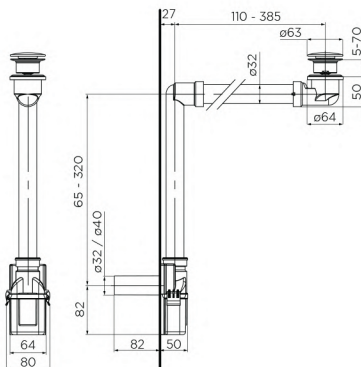

Chiusura idraulica 50mm conforme alla norma europea EN274
Hydraulic closing 50 mm compliant with EN274

PATENT PENDING

AL800W

Platzspar-Siphon „ISY-SIPHON“ 1 1/4"

- Erleichterte Inspektion durch Schnellverschluss-Clip
- Schnellkupplungsschläuche

Space-saving siphon "ISY SIPHON" 1 1/4

- Easy inspection with quick release clip
- Quick coupling tubes

PATENT PENDING

AL800FW

Platzspar-Siphon „ISY-SIPHON“ 1 1/4"

- Erleichterte Inspektion durch Schnellverschluss-Clip
- Schnellkupplungsschläuche
- Filter „TWIST IT ISY“

Space-saving siphon "ISY SIPHON" Plus

- Easy inspection with quick release clip
- Quick coupling tubes
- "TWIST IT ISY" filter

PATENT PENDING

AL830W.01

Platzspar-Siphon „ISY-SIPHON“ 1 1/4"

- Erleichterte Inspektion durch Schnellverschluss-Clip
- Schnellkupplungsschläuche
- Ausgestattet mit Ablaufgarnitur „Skip-up 2.0“
- Stopfen aus Messing mit Stecksystem
- Geeignet für Stärken 5-70 mm

Space-saving siphon "ISY SIPHON" Plus

- Easy inspection with quick release clip
- Quick coupling tubes
- Complete with "Skip-up 2.0" waste
- Quick coupling brass plug
- For thickness 5-70 mm

PATENT PENDING