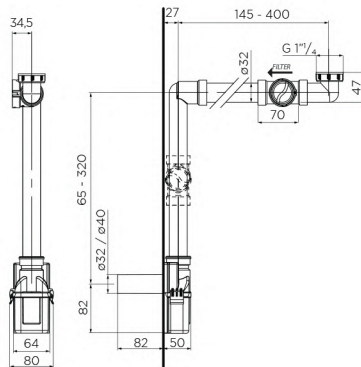

Chiusura idraulica 50mm conforme alla norma europea EN274
Hydraulic closing 50 mm compliant with EN274

PATENT PENDING

AL800W

Platzspar-Siphon „ISY-SIPHON“ 1 1/4"

- Erleichterte Inspektion durch Schnellverschluss-Clip
- Schnellkupplungsschläuche

Space-saving siphon "ISY SIPHON" 1 1/4

- Easy inspection with quick release clip
- Quick coupling tubes

PATENT PENDING

AL800FW

Platzspar-Siphon „ISY-SIPHON“ 1 1/4"

- Erleichterte Inspektion durch Schnellverschluss-Clip
- Schnellkupplungsschläuche
- Filter „TWIST IT ISY“