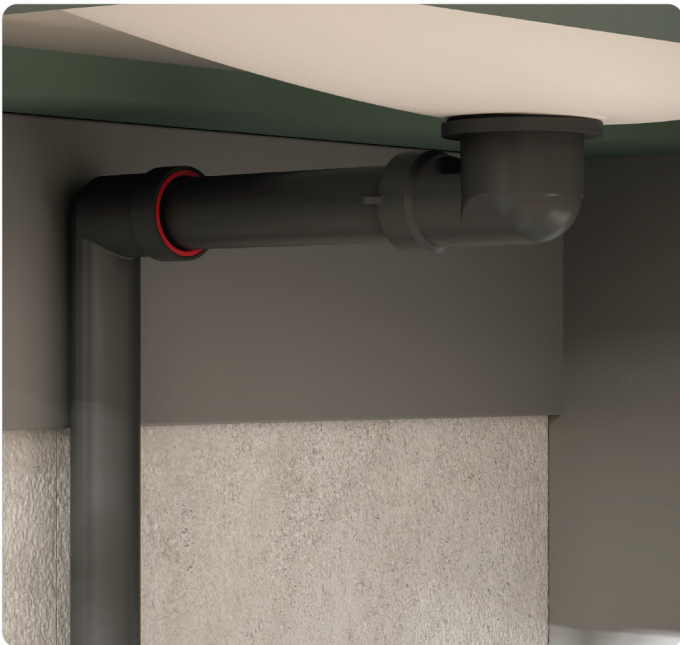

ISY SIPHON

Der Siphon verfügt über einen Körper, der mit zwei praktischen Verschlussklammern ausgestattet ist, die eine schnelle und einfache Inspektion ermöglichen und für jeden Benutzer zugänglich sind. Das wichtigste und patentierte Merkmal dieses Siphons besteht in der Möglichkeit, das Siphon von vorne herauszuziehen, indem man die beiden Clips öffnet. Diese Innovation ermöglicht eine einfache Installation auch in engen Räumen, beispielsweise wenn sich der Möbelsockel in der Nähe des Siphons befindet, wodurch die Inspektion einfach und ohne zusätzliche Hindernisse erfolgt. Nach dem Entfernen des Siphonglases kann eine vollständige Inspektion des Siphons durchgeführt werden. Dieses Verfahren ermöglicht auch den direkten Zugang zum Wandabflussrohr, was die Inspektion und Wartung des Systems zusätzlich erleichtert.

The siphon's body is equipped with two practical closing clips, allowing an intuitive and quick inspection, accessible to any user. The main and patented feature of this item consists in the possibility of extracting the siphon cup from the frontal side by simply opening the 2 clips. This evolution allows an easy installation even in narrow spaces, such as when the base of the furniture is close to the siphon itself, making the inspection easy and without additional obstacles. Once the siphon cup has been removed, a complete inspection of the siphon can be carried out. This procedure also allows a direct access to the wall drain pipe, besides facilitating inspection and maintenance of the system.

SKIP-UP

Diese Version des neuen platzsparenden Siphons C.G.S. Es ist mit einem „Skip-Up“-Ablauf ausgestattet. Der Ablauf ist direkt im Siphonkörper befestigt und verfügt über einen seitlichen Auslass, der direkt mit dem horizontalen Rohr verbunden ist.

This version of the C.G.S. new space-saving siphon it is equipped with a "Skip-Up" drain. It is fixed directly in the body of the siphon with a lateral outlet and connected directly to the horizontal pipe.