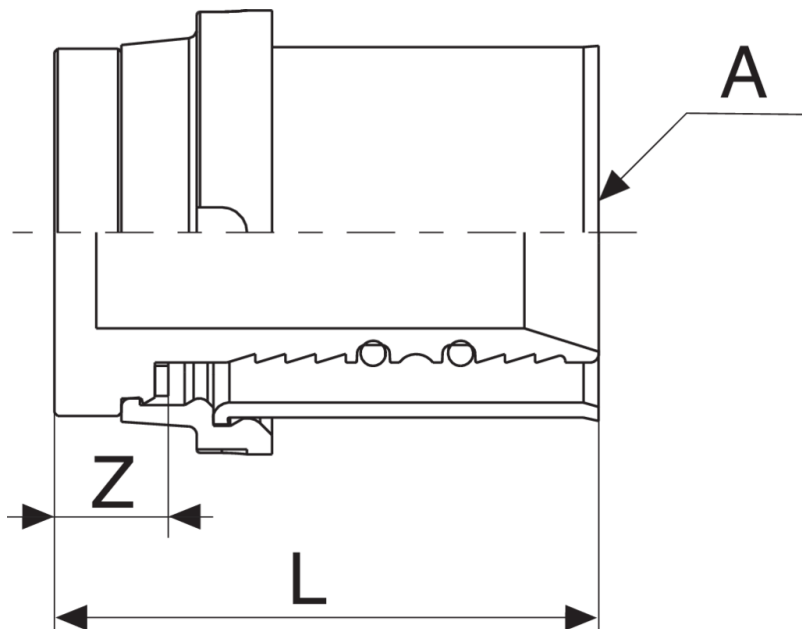

505300

BREVETTATO

Tappo femmina.

Specifiche tecniche

A	SP	BAG	BOX	MASTER BOX	CODICE	L	Z
14	2	10	40	160	50530014	31,5	6
16	2	10	40	160	50530016	31,5	6
18	2	10	30	120	50530018	31,5	6
20	2	10	30	120	50530020	32,5	7
26	3	5	20	80	50530026	39	8
32	3	5	10	40	50530032	40,5	8
40	3,5	1	10	40	50530040	34,5	9