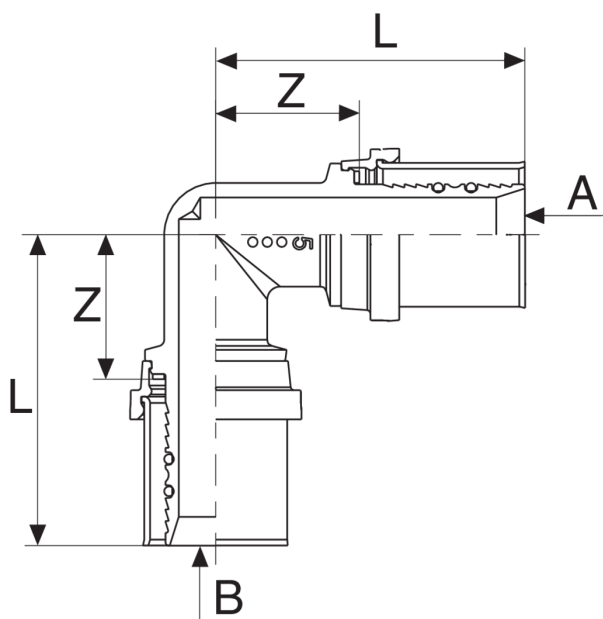

501200

BREVETTATO

Curva 90° femmina.

Specifiche tecniche

A X B	SP	BAG	BOX	MASTER BOX	CODICE	L	Z
14 x 14	2	5	40	160	50120014	44	18,5
16 x 16	2	5	40	160	50120016	44	18,5
18 x 18	2	5	40	160	50120018	48	22,5
20 x 20	2	5	35	140	50120020	48	22,5
26 x 26	3	5	20	80	50120026	57,5	26,5
32 x 32	3	5	10	40	50120032	62	29,5
40 x 40	3,5	1	8	32	50120040	60	34,5
50 x 50	4	1	4	16	50120050	75	41
63 x 63	4,5	1	3	12	50120063	82	48