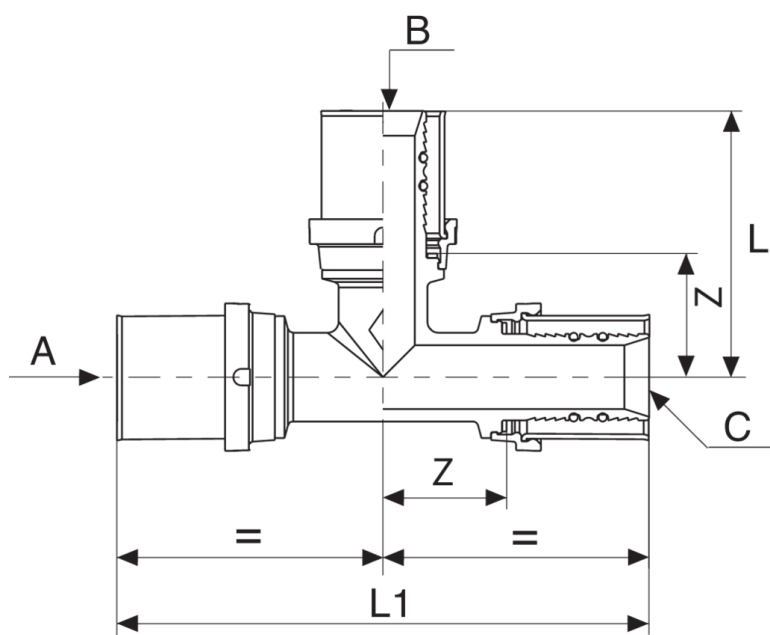

503200

BREVETTATO

Raccordo a T femmina.

Specifiche tecniche

AX B X C	SP	BAG	BOX	MASTER BOX	CODICE	L	L1	Z
14 x 14 x 14	2	5	30	120	50320014	44	88	18,5
16 x 16 x 16	2	5	30	120	50320016	44	88	18,5
18 x 18 x 18	2	5	20	80	50320018	48	96	22,5
20 x 20 x 20	2	5	20	80	50320020	48	96	22,5
26 x 26 x 26	3	5	10	40	50320026	57,5	115	26,5
32 x 32 x 32	3	4	8	32	50320032	62	124	29,5
40 x 40 x 40	3,5	1	6	24	50320040	60	120	34,5
50 x 50 x 50	4	1	2	8	50320050	75	150	41
63 x 63 x 63	4,5	1	2	8	50320063	82	164	48