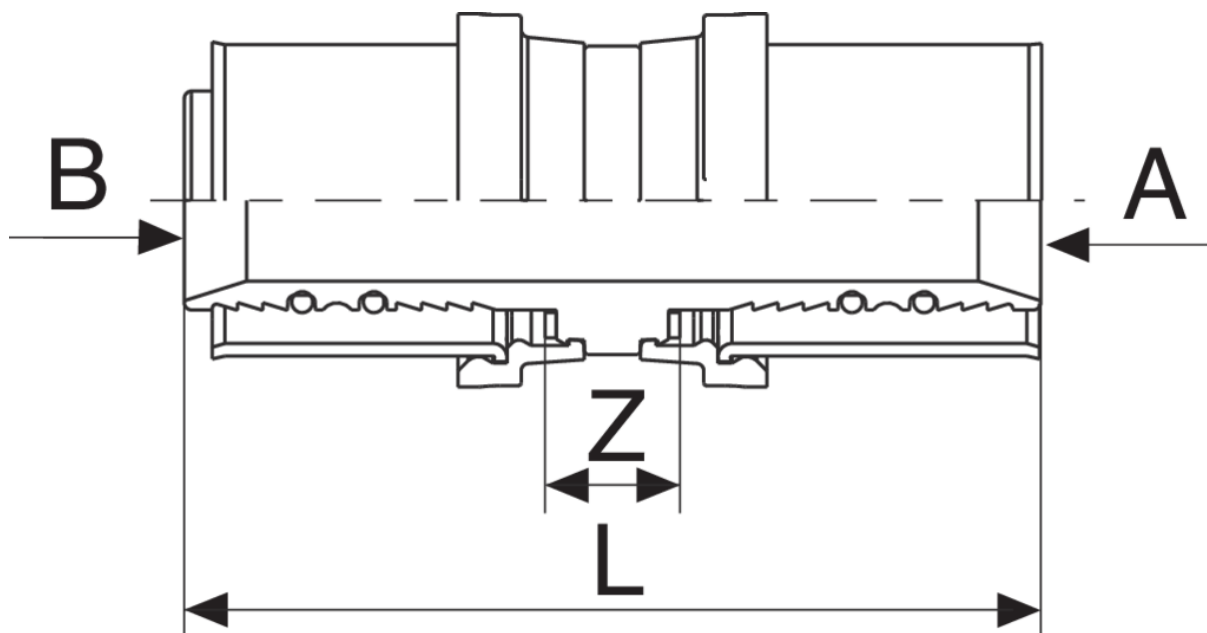

500200

BREVETTATO

Manicotto femmina.

Specifiche tecniche

A x B	SP	BAG	BOX	MASTER BOX	CODICE	L	Z
14 x 14	2	5	70	280	50020014	60	9
16 x 16	2	5	70	280	50020016	60	9
18 x 18	2	5	50	200	50020018	60	9
20 x 20	2	5	50	200	50020020	61	10
26 x 26	3	5	25	100	50020026	73	11
32 x 32	3	5	20	80	50020032	76	11
40 x 40	3,5	1	10	40	50020040	63	12
50 x 50	4	1	8	32	50020050	80	12
63 x 63	4,5	1	4	16	50020063	80	12