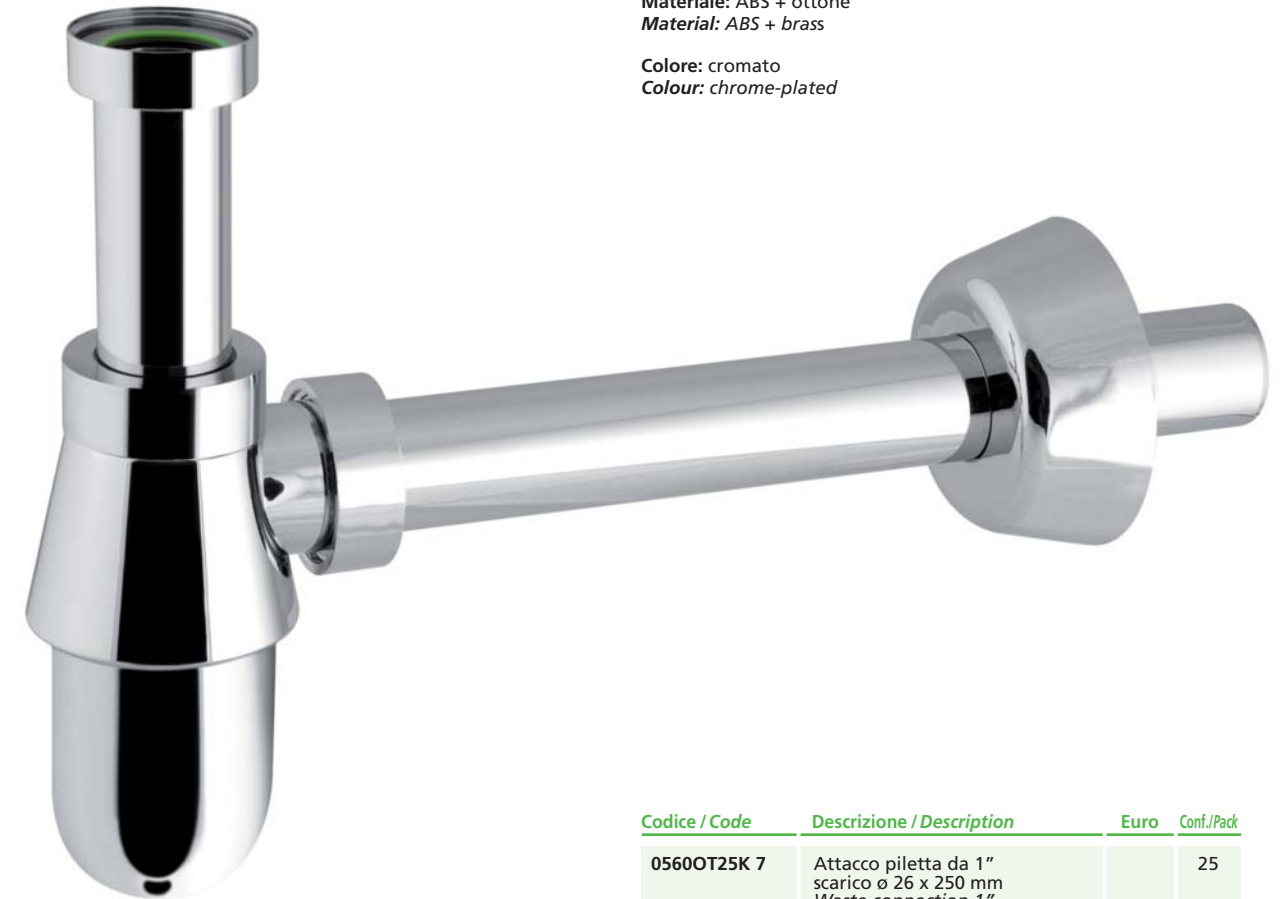

Sifone "KAPPA" cromato,
senza piletta
Trap "KAPPA" chrome-plated,
without waste

Materiale: ABS + ottone
Material: ABS + brass

Colore: cromato
Colour: chrome-plated

Codice / Code	Descrizione / Description	Euro	Conf./Pack
0460OT25K 7	Attacco piletta 1" scarico \varnothing 26 x 250 mm Waste connection 1" outlet \varnothing 26 x 250 mm		25
0470OT25K 7	Attacco piletta 1"1/4 scarico \varnothing 32 x 250 mm Waste connection 1"1/4 outlet \varnothing 32 x 250 mm		25
0470OT23K 7	Attacco piletta 1"1/4 scarico \varnothing 40 x 230 mm Waste connection 1"1/4 outlet \varnothing 40 x 230 mm		25

Sifone "BOTTIGLIA" cromato,
senza piletta
Trap "BOTTIGLIA" chrome-plated,
without waste

Materiale: ABS + ottone
Material: ABS + brass

Colore: cromato
Colour: chrome-plated

Codice / Code	Descrizione / Description	Euro	Conf./Pack
0560OT25K 7	Attacco piletta da 1" scarico \varnothing 26 x 250 mm Waste connection 1" outlet \varnothing 26 x 250 mm		25
0570OT25K 7	Attacco piletta da 1"1/4 scarico \varnothing 32 x 250 mm Waste connection 1"1/4 outlet \varnothing 32 x 250 mm		25
0570OT23K 7	Attacco piletta da 1"1/4 scarico \varnothing 40 x 230 mm Waste connection 1"1/4 outlet \varnothing 40 x 230 mm		25