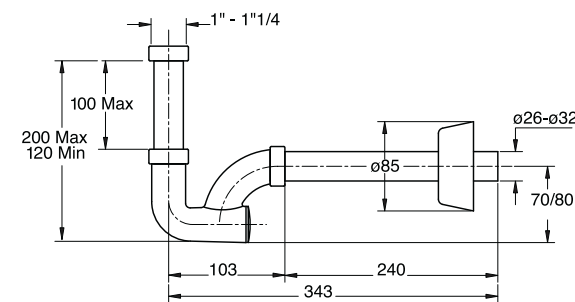

Sifone "KAPPA" cromato,
senza piletta
Trap "KAPPA" chrome-plated,
without waste

Materiale: ABS + ottone
Material: ABS + brass

Colore: cromato
Colour: chrome-plated

Codice / Code	Descrizione / Description	Euro	Conf./Pack
0460OT25K 7	Attacco piletta 1" scarico \varnothing 26 x 250 mm Waste connection 1" outlet \varnothing 26 x 250 mm		25
0470OT25K 7	Attacco piletta 1"1/4 scarico \varnothing 32 x 250 mm Waste connection 1"1/4 outlet \varnothing 32 x 250 mm		25
0470OT23K 7	Attacco piletta 1"1/4 scarico \varnothing 40 x 230 mm Waste connection 1"1/4 outlet \varnothing 40 x 230 mm		25

Sifone "BOTTIGLIA" cromato,
senza piletta
Trap "BOTTIGLIA" chrome-plated,
without waste

Materiale: ABS + ottone
Material: ABS + brass

Colore: cromato
Colour: chrome-plated

Codice / Code	Descrizione / Description	Euro	Conf./Pack
0560OT25K 7	Attacco piletta da 1" scarico \varnothing 26 x 250 mm Waste connection 1" outlet \varnothing 26 x 250 mm		25
0570OT25K 7	Attacco piletta da 1"1/4 scarico \varnothing 32 x 250 mm Waste connection 1"1/4 outlet \varnothing 32 x 250 mm		25
0570OT23K 7	Attacco piletta da 1"1/4 scarico \varnothing 40 x 230 mm Waste connection 1"1/4 outlet \varnothing 40 x 230 mm		25