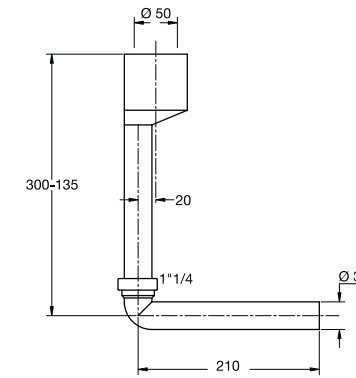

**SOLUZIONI PER
OGNI ESIGENZA**

**SOLUTIONS FOR
ANY NEED**

Curva di raccordo
per orinatoio
*Bend pipe-fitting for
public urinal*

Materiale: PP / ABS
Material: PP / ABS

Colore: bianco
Colour: white

Codice / Code	Descrizione / Description	Euro	Conf./Pack
2110CP32B 0	Curva ø 32 x 210 mm Bend ø 32 x 210 mm		25

Sifone per orinatoio
a bottiglia
*Bottle-trap for
public urinal*

Materiale: PP / ABS
Material: PP / ABS

Colore: bianco
Colour: white

Codice / Code	Descrizione / Description	Euro	Conf./Pack
2126CP32B 0	Scarico ø 32 x 230 mm Outlet ø 32 x 230 mm		25
2126CP40B 0	Scarico ø 40 x 230 mm Outlet ø 40 x 230 mm		25

Sifone per orinatoio
"tubular"
*Trap "tubular"
for public urinal*

Materiale: ABS
Material: ABS

Colore: bianco
Colour: white

Codice / Code	Descrizione / Description	Euro	Conf./Pack
2127CP32B 0	Scarico ø 32 x 200 mm Outlet ø 32 x 200 mm		25
2127CP40B 0	Scarico ø 40 x 230 mm Outlet ø 40 x 230 mm		25

Sifone per orinatoio
"bazooka"
*Trap "bazooka"
for public urinal*

Materiale: PP / ABS
Material: PP / ABS

Colore: bianco
Colour: white

Codice / Code	Descrizione / Description	Euro	Conf./Pack
2123CP32B 0	Scarico ø 32 x 230 mm Outlet ø 32 x 230 mm		25