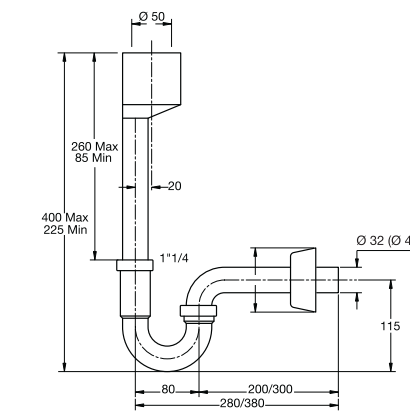

**SOLUZIONI PER
OGNI ESIGENZA**

**SOLUTIONS FOR
ANY NEED**

Curva di raccordo
per orinatoio
*Bend pipe-fitting for
public urinal*

Materiale: PP / ABS
Material: PP / ABS

Colore: bianco
Colour: white

Codice / Code	Descrizione / Description	Euro	Conf./Pack
2110CP32B 0	Curva ø 32 x 210 mm Bend ø 32 x 210 mm		25

Sifone per orinatoio
a bottiglia
*Bottle-trap for
public urinal*

Materiale: PP / ABS
Material: PP / ABS

Colore: bianco
Colour: white

Codice / Code	Descrizione / Description	Euro	Conf./Pack
2126CP32B 0	Scarico ø 32 x 230 mm Outlet ø 32 x 230 mm		25
2126CP40B 0	Scarico ø 40 x 230 mm Outlet ø 40 x 230 mm		25

Sifone per orinatoio
"tubular"
*Trap "tubular"
for public urinal*

Materiale: ABS
Material: ABS

Colore: bianco
Colour: white

Codice / Code	Descrizione / Description	Euro	Conf./Pack
2127CP32B 0	Scarico ø 32 x 200 mm Outlet ø 32 x 200 mm		25
2127CP40B 0	Scarico ø 40 x 230 mm Outlet ø 40 x 230 mm		25

Sifone per orinatoio
"bazooka"
*Trap "bazooka"
for public urinal*

Materiale: PP / ABS
Material: PP / ABS

Colore: bianco
Colour: white

Codice / Code	Descrizione / Description	Euro	Conf./Pack
2123CP32B 0	Scarico ø 32 x 230 mm Outlet ø 32 x 230 mm		25