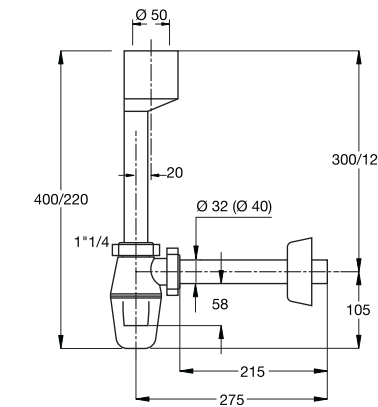

**SOLUZIONI PER
OGNI ESIGENZA**

**SOLUTIONS FOR
ANY NEED**

Curva di raccordo
per orinatoio
*Bend pipe-fitting for
public urinal*

Materiale: PP / ABS
Material: PP / ABS

Colore: bianco
Colour: white

Codice / Code	Descrizione / Description	Euro	Conf./Pack
2110CP32B 0	Curva ø 32 x 210 mm Bend ø 32 x 210 mm		25

Sifone per orinatoio
a bottiglia
*Bottle-trap for
public urinal*

Materiale: PP / ABS
Material: PP / ABS

Colore: bianco
Colour: white

Codice / Code	Descrizione / Description	Euro	Conf./Pack
2126CP32B 0	Scarico ø 32 x 230 mm Outlet ø 32 x 230 mm		25
2126CP40B 0	Scarico ø 40 x 230 mm Outlet ø 40 x 230 mm		25

Sifone per orinatoio
"tubular"
*Trap "tubular"
for public urinal*

Materiale: ABS
Material: ABS

Colore: bianco
Colour: white

Codice / Code	Descrizione / Description	Euro	Conf./Pack
2127CP32B 0	Scarico ø 32 x 200 mm Outlet ø 32 x 200 mm		25
2127CP40B 0	Scarico ø 40 x 230 mm Outlet ø 40 x 230 mm		25

Sifone per orinatoio
"bazooka"
*Trap "bazooka"
for public urinal*

Materiale: PP / ABS
Material: PP / ABS

Colore: bianco
Colour: white

Codice / Code	Descrizione / Description	Euro	Conf./Pack
2123CP32B 0	Scarico ø 32 x 230 mm Outlet ø 32 x 230 mm		25