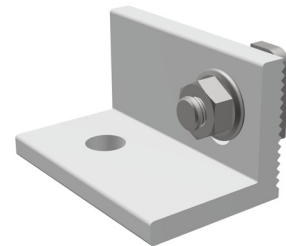

Bracket 60 mm, M10 complete

Winkel 60 mm, M10 komplett

description / Artikelbezeichnung:

Bracket 60 mm, M10 complete / Winkel 60 mm, M10 komplett

art.-no. / Artikelnummer:

30-700-020

Product Data / Artikeldaten

material identification / Werkstoffbezeichnung:

EN AW-6063 T6
(EN AW-AMg0,7Si)

general values / Allgemeine Werte:

wide / Breite	=	38,00 mm
height / Höhe	=	35,00 mm
weight / Gewicht	=	0,087 kg
length / Länge	=	60,00 mm