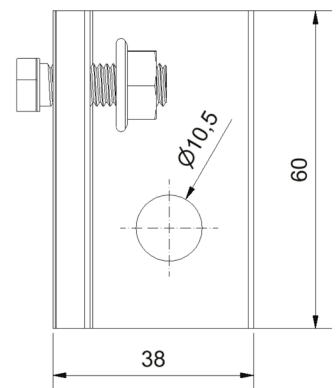

Bracket 60 mm, M10 complete

Winkel 60 mm, M10 komplett

description / Artikelbezeichnung:

Bracket 60 mm, M10 complete / Winkel 60 mm, M10 komplett

art.-no. / Artikelnummer:

30-700-020

Product Data / Artikeldaten

material identification / Werkstoffbezeichnung:

EN AW-6063 T6
(EN AW-AMg0,7Si)

general values / Allgemeine Werte:

wide / Breite	=	38,00 mm
height / Höhe	=	35,00 mm
weight / Gewicht	=	0,087 kg
length / Länge	=	60,00 mm

notice / Hinweise:

tightening torque: 12-15 Nm (M8x25) / Anzugsmoment: 12-15 Nm (M8x25)

static values of the items on request / Statische Werte der Einzelteile auf Nachfrage!

screw fitting / Verschraubung:

T-bolt M8x25 28/15 A2-70 / Hammerkopfschraube M8x25 28/15 A2-70

locking nut M8 similar DIN 6923 A2-70 / Sperrzahnmutter M8 ähnlich DIN 6923 A2-70