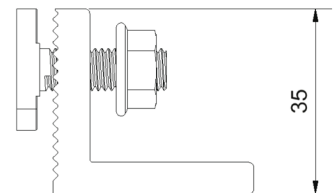

Bracket 60 mm, M10 complete

Winkel 60 mm, M10 komplett

description / Artikelbezeichnung:

Bracket 60 mm, M10 complete / Winkel 60 mm, M10 komplett

art.-no. / Artikelnummer:

30-700-020

Product Data / Artikeldaten

material identification / Werkstoffbezeichnung:

EN AW-6063 T6
(EN AW-AMg0,7Si)

general values / Allgemeine Werte:

wide / Breite	=	38,00 mm
height / Höhe	=	35,00 mm
weight / Gewicht	=	0,087 kg
length / Länge	=	60,00 mm

notice / Hinweise:

tightening torque: 12-15 Nm (M8x25) / Anzugsmoment: 12-15 Nm (M8x25)

static values of the items on request / Statische Werte der Einzelteile auf Nachfrage!

screw fitting / Verschraubung:

T-bolt M8x25 28/15 A2-70 / Hammerkopfschraube M8x25 28/15 A2-70

locking nut M8 similar DIN 6923 A2-70 / Sperrzahnmutter M8 ähnlich DIN 6923 A2-70