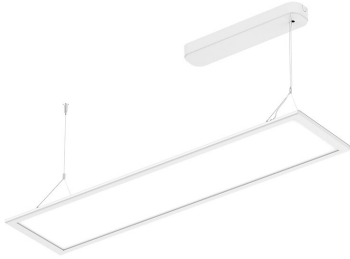

ARTIKEL NR. 5199-040110

DOTLUX LED-Panel FLATtwice 1200x300mm 40W UGR<19 4000K DALI dimmbar

zur Artikelseite

- Ultra flache Pendelleuchte mit stabilem, elegantem Profilgehäuse
- Edles Aussehen dank schraublosem Design und eleganter Y-Seilabhängung
- Schnelle Installation dank magnetischer Deckenbox
- Direkte und indirekte Lichtverteilung im Verhältnis 70% DOWN / 30% UP
- Blendfreie, homogene und schattenfreie Lichtverteilung / glatte Oberseite UGR<19

GEWICHT IN KG	5.43
LEISTUNGS-AUFNAHME IN WATT	40
VERBRAUCH (KWH/1000H)	40
LICHTSTROM NETTO IN LUMEN	4200

ABMESSUNGEN

Länge: 1200mm
Breite: 300mm

ABSTRAHLWINKEL	110°
BLENDFREIHEIT	UGR-Wert kleiner 19 - bildschirmarbeitsplatztauglich
DIMMBAR	DALI-2
ENABLED LIZENSIERTES PRODUKT	Ja
EINGANGSSPANNUNG	220-240 V AC
FARBTEMPERATUR IN KELVIN	4000
FARBWIEDERGABEINDEX	Ra > 82
FREQUENZBEREICH IN HERTZ	50/60
NUTZLEBENSDAUER	ca. 50.000 h bei 25°C
LICHTFARBE	neutralweiß
MATERIAL DER ABDECKUNG	PMMA
MATERIAL DES GEHÄUSES	Aluminium
NETZTEIL	Separat, beiliegend
POWER-FACTOR	> 0,9
ÄHNLICH RAL-FARBE	9003
SCHALTZYKLEN	> 100.000
IP-SCHUTZART	IP20
SCHUTZKLASSE	I
TEMPERATURBEREICH	-10°C bis +40°C