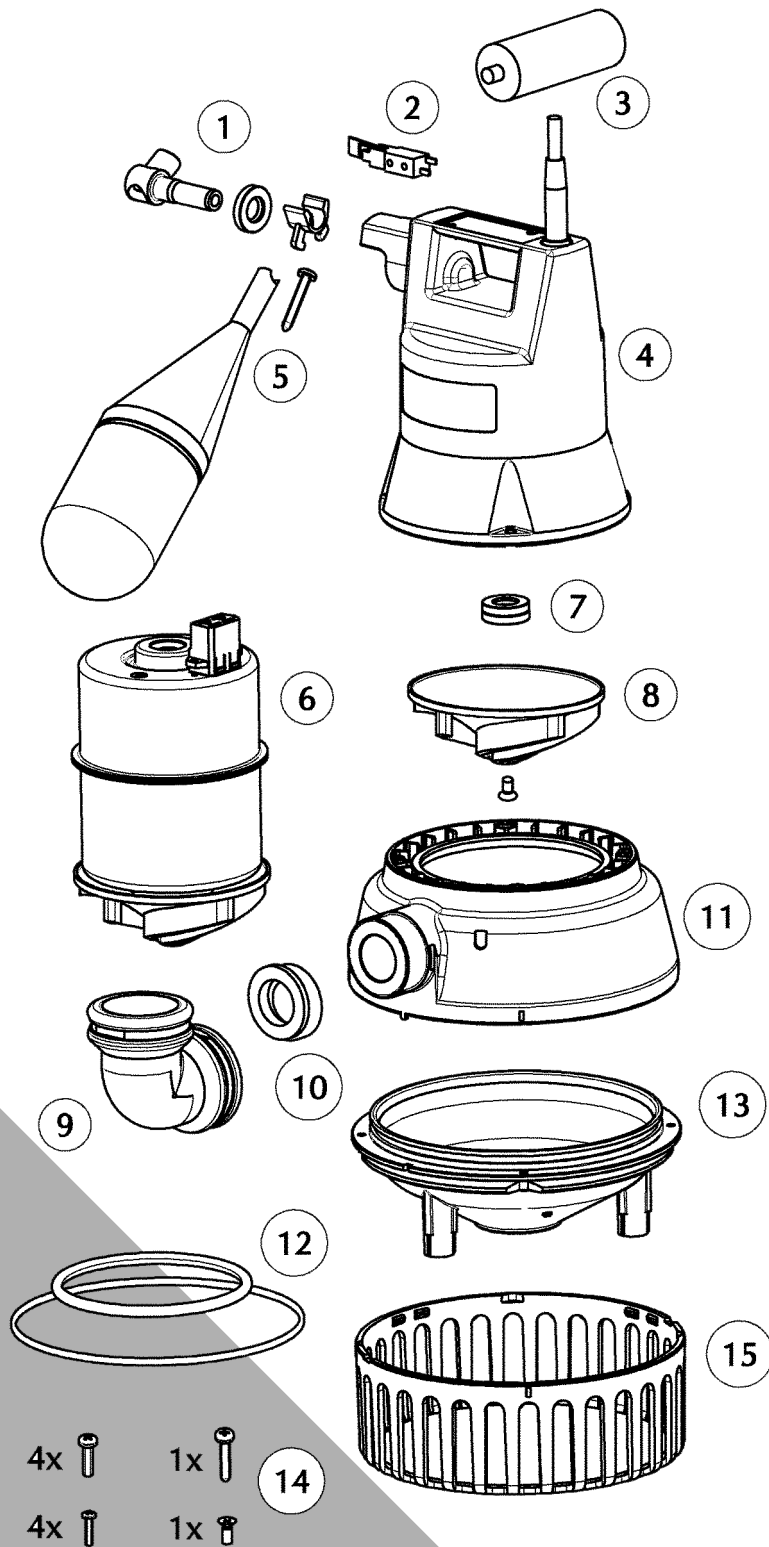

①	Schaltwelle	Shift shaft	JP42770
②	Mikroschalter	Microswitch	JP46351
③	Kondensator	Capacitor	JP46015
④	Anschlusseinheit	Top cover	
	U5 K, 10m		JP46389
	U5 KS, 4m		JP46390
	U5 KS, 10m		JP46391
⑤	Schwimmer	Float	JP42771
⑥	Motor	Motor	JP46388
⑦	Dichtungen	Seals	JP46385
⑧	Laufrad	Impeller	JP46363
⑨	Winkel	Elbow	JP46355
⑩	Gummiklappe	Rubber flap	JP46366
⑪	Spiralgehäuse	Volute casing	JP46364
⑫	Dichtungssatz	Seal set	JP46354
⑬	Deckel	Cover	JP46387
⑭	Schraubensatz	Screw set	JP42773
⑮	Siebfuß	Strainer base	JP46365