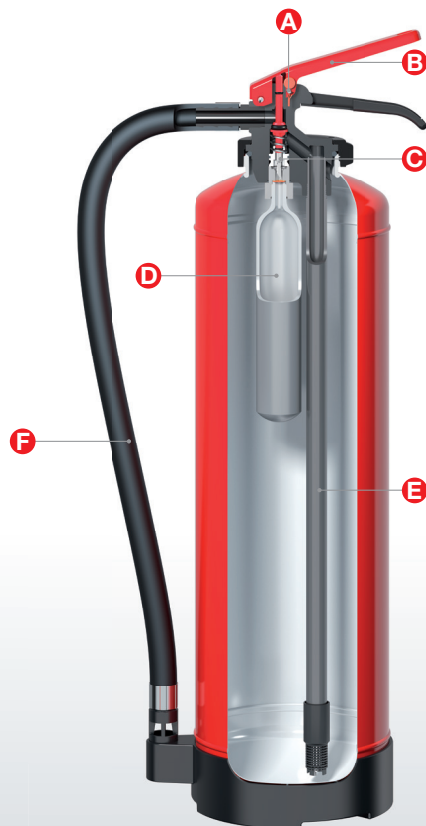

Produkt- und Leistungsmerkmale

- Einheitlicher, hochfester glasfaserverstärkter Spezial-Kunststoff-Ventilkörper
- Robust, zugfest, stabil, hohe Chemikalienbeständigkeit, feuchtigkeitsbeständig, korrosionsfrei, hohe Temperaturbeständigkeit, UV-beständig
- Einheitliche, standardisierte Ersatzteile
- Alle Ventilanbauteile mit standardisiertem Schraubanschluss
- Innenliegende CO₂-Treibmittelflasche mit PE-Beschichtung und einheitlichem Anschlussgewinde M 18
- Einheitlicher Gewinding M 74
- Einheitliche, schwarz eloxierte Metall-Überwurfmutter
- Feuertöcher-Behälter aus Qualitätsstahl mit zwei Aufhängelaschen, außen mit widerstandsfähiger Polyesterharz-Pulverbeschichtung (schwermetallfrei) für lange Lebensdauer

EASY-LINE mit Handhebel-Armatur

FB

DIN EN 3, GS, MED 

Höchstleistung am Fettbrand,
umweltschonend!
Brandklassen A, B, F!

Weitere Produkt- und Leistungsmerkmale

- Drei am Behälterboden angeschweißte Bolzen gewährleisten vorzügliche Fixierung des Fußrings gegen Abfallen oder Verdrehen
- Nass-Feuerlöscher mit hochwertiger, langlebiger Innenbeschichtung zum Schutz vor Korrosion, schwermetallfrei
- Umweltschonend durch gezielte und dosierte Ausbringung des Löschmittels
- Löschmittel garantiert ohne umweltschädigendes PFOS
- Robuster, schlagfester Kunststoff-Fußring gewährleistet Standfestigkeit und Schutz des Gerätes gegen Beschädigungen und Korrosion
- Beschriftung durch modernes Qualitäts-Siebdruck-Verfahren
- Langlebige Schlauchleitung mit Gewebeeinlage aus synthetischem Kautschukmaterial
- Serienmäßiger Qualitäts-Wandhalter mit zwei Gummitüllen, passende Fahrzeughalter erhältlich
- Einsetzbar an elektrischen Anlagen bis 1000 V bei Mindestabstand 1 m