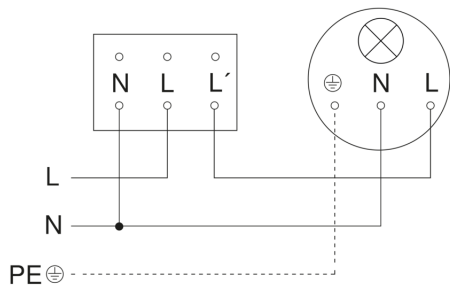

Schaltplan 3-Draht-Verkabelung