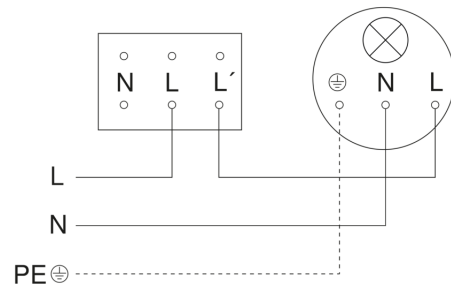

# IR 180 UP easy

Unterputz

EAN 4007841 055790

Art.-Nr. 055790

## Maßzeichnung

## Schaltplan 2-Draht-Verkabelung