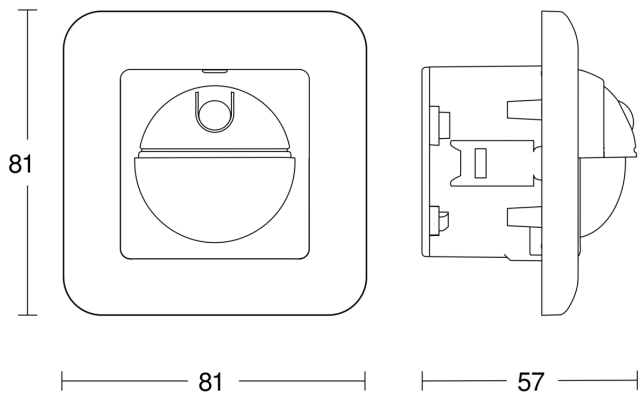

## Technische Daten

Ausführung	Bewegungsmelder
Abmessungen (L x B x H)	57 x 81 x 81 mm
Netzanschluss	220 – 240 V / 50 – 60 Hz
Sensortechnologie	Passiv Infrarot
Anwendung, Ort	Innenbereich
Montageort	Wand
Montageart	Unterputz
Montagehöhe	1,10 – 2,20 m
Reichweite Radial	r = 2 m (6 m <sup>2</sup> )
Reichweite Tangential	r = 8 m (101 m <sup>2</sup> )
Erfassungswinkel	180 °
Öffnungswinkel	90 °
optimale Montagehöhe	1,1 m
Mechanische Skalierbarkeit	Nein
Unterkriechschutz	Ja
segmentweise Ausblendung	Nein
Elektronische Skalierbarkeit	Nein
Dämmerungseinstellung Teach	Nein
Dämmerungseinstellung	2 – 1000 lx
Zeiteinstellung	5 s – 30 Min.
Leistung	200 W
Schaltausgang 1, Ohmsch	200 W
Schaltausgang 1, Anzahl LED/Leuchtstofflampen	4 stk.
Leuchtstofflampen EVG	150 W

## Maßzeichnung