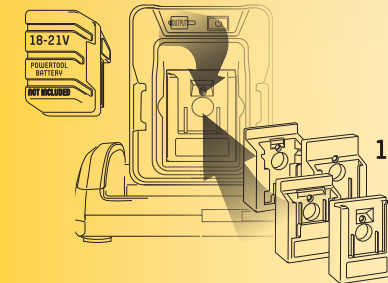

LED's work

20W Power Tool Battery Work Light - 18V systems

20W Elektrowerkzeug Akku-Arbeitsleuchte - 18V Systeme / 20W Elektrisch gereedschap accu werk lamp - 18V systemen /
20W Lampe de travail compatible avec batterie outillage électrique - systèmes 18V /
20W Luz de trabajo con batería para herramientas eléctricas - sistemas de 18V