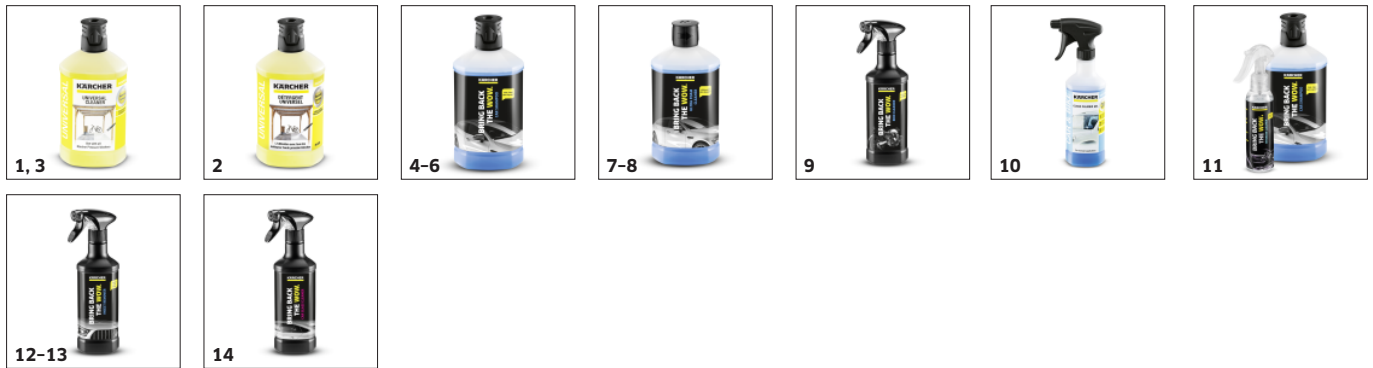

Integrierter Reinigungsmittel-Ansaugschlauch

- Bequeme und einfache Anwendung von Reinigungsmitteln.
- Kärcher Reinigungsmittel (optional erhältlich) steigern die Effizienz und verlängern mit Schutz und Pflege die Freude am Ergebnis.

Quick Connect-System

- Der Hochdruckschlauch lässt sich schnell und bequem in das Gerät und in die Pistole ein- und wieder ausklicken. Das spart Zeit und Aufwand.

ZUBEHÖR VON K 5 WCM PREMIUM HOME 1.324-462.0