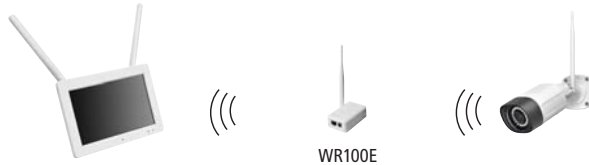

## Flexible Anwendungsmöglichkeiten

Direkte WLAN\*\*-Verbindung zwischen Empfänger und Kamera:

Kamera auch als WLAN\*\*-Repeater einsetzbar:

Einsatz eines WR100E (optional erhältlich) als WLAN\*\*-Repeater:

Einsatz eines Antennen-Verlängerungskabels (optional erhältlich) zur Positionierung der Antenne an der Wandinnenseite:

Verbindung mit Netzwerk/Internet:

## Erweiterbar

Lieferumfang Set:

- Empfänger WR100M7 mit Netzgerät
- Kamera WR120B4 mit Netzgerät

Optionales Zubehör:

Bis zu 3 zusätzliche Kameras können mit einem Set betrieben werden.

**Überwachungskamera WR120B4 WR120B8**

### Handlicher Empfänger mit Touch-Bildschirm

Kamerabilder und Livebilder werden über den mitgelieferten Empfänger mit 7 Zoll Touch-Bildschirm angezeigt. Für den tragbaren Betrieb können zusätzlich erhältliche Akkus eingesetzt werden. Aufnahmen werden auf einer optional einsetzbaren microSD-Karte gespeichert.