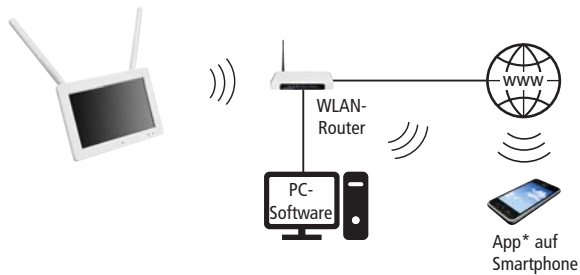

## Flexible Anwendungsmöglichkeiten

Direkte WLAN\*\*-Verbindung zwischen Empfänger und Kamera:

Kamera auch als WLAN\*\*-Repeater einsetzbar:

Einsatz eines WR100E (optional erhältlich) als WLAN\*\*-Repeater:

Einsatz eines Antennen-Verlängerungskabels (optional erhältlich) zur Positionierung der Antenne an der Wandinnenseite:

Verbindung mit Netzwerk/Internet:

### Handlicher Empfänger mit Touch-Bildschirm

Kamerabilder und Livebilder werden über den mitgelieferten Empfänger mit 7 Zoll Touch-Bildschirm angezeigt. Für den tragbaren Betrieb können zusätzlich erhältliche Akkus eingesetzt werden. Aufnahmen werden auf einer optional einsetzbaren microSD-Karte gespeichert.

### Flexible und einfache Installation

Die Verbindung zwischen Kamera und Empfänger erfolgt über ein systemeigenes WLAN\*\*-Protokoll. Mithilfe eines zusätzlichen WLAN-Repeater kann die Funkreichweite des Systems flexibel erweitert werden. So findet sich für jedes Objekt, ob Privatgrundstück oder Firmengelände, eine einfache Installationslösung. Für den Fernzugriff wird der Empfänger einfach über WLAN mit einem Router verbunden.