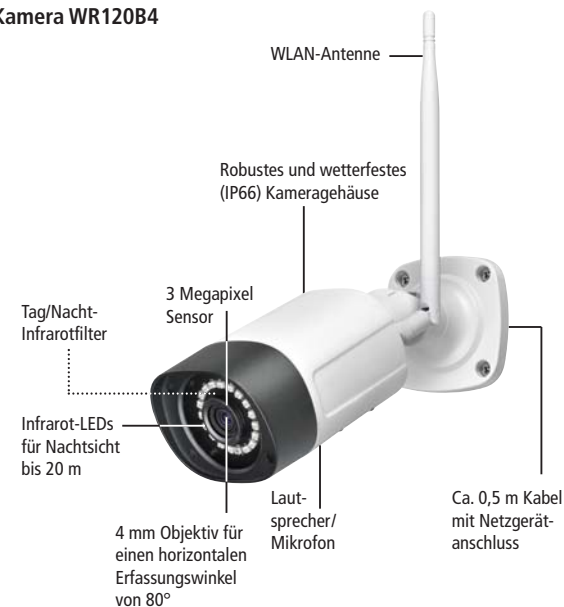

Kamera WR120B4