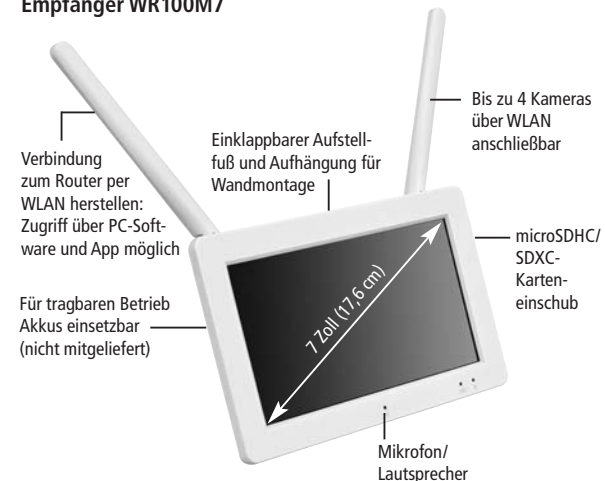

Empfänger WR100M7