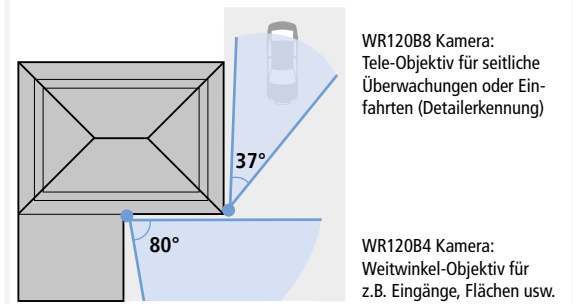

Kamera WR120B4 bzw. WR120B8

3 Megapixel-Sensor
Robustes und wetterfestes (IP66) Kameragehäuse
WLAN-Antenne (bei LAN-Betrieb nicht erforderlich)
Tag/Nacht-IR-Filter
Infrarot-LEDs für Nachtsicht bis 20 bzw. 30 m
Weitwinkel- bzw. Telewinkel-Objektiv
Lautsprecher/ Mikrofon
microSDHC-Karteneinschub
Ca. 0,5 m Kabel mit Netzgerät- und RJ45 LAN-Anschluss
Deckenmontage
99 mm
58 mm
Halterung für Wand- oder Deckenmontage geeignet

Einsatz von Weitwinkel- bzw. Tele-Objektiven