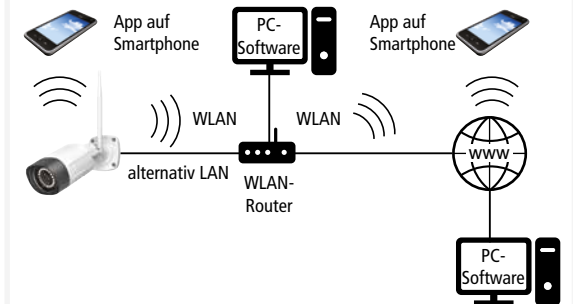

Einfacher Aufbau

Live-Überwachung von überall

Schwenk-/Neige-steuerung im Bild durch Wischen (nur WR120SN)
Ton ein-/ausschalten
Schnappschuss speichern
Manuelle Videoaufnahme
Sprechen
Zugriff auf automatische Aufnahmen (nur WR120SN)
Preset-Positionen festlegen und automatisch anfahren (nur WR120SN)

Lieferumfang WR120B4/WR120B8

- Kamera mit Halterung und 50 cm Kabelpeitsche mit RJ45 und DC-Anschluss
- Steckernetzgerät mit ca. 2,9 m Kabel
- Befestigungsmaterial

Lieferumfang WR120SN

- Kamera mit Halterung
- USB-Steckernetzgerät mit ca. 4,5 m Kabel
- Befestigungsmaterial

3 MP WLAN-Innenkamera WR120SN

3 MP
WLAN
App

WR120SN Art.Nr. 26663

TECHNISCHE DATEN
Betriebsspannung: 5 V DC (über mitgeliefertes Netzgerät)
Leistungsaufnahme: 3 W
Objektiv: 4 mm, 52° horizontal
Infrarot-Ausleuchtung: (6 LEDs, 850 nm) bis 10 m im Innenbereich
Schwenk/Neige-Bereich: 350°/58°
Schutzart: IP20 (Innenbereich)
Abmessungen: Ø 80 x 122mm

Weitere technische Daten identisch mit WR120B4, WR120B8 (ausgenommen LAN).

Die für Innenräume konzipierte WLAN-Kamera WR120SN liefert Aufnahmen und Livebilder in 3 MP Bildqualität und kann für den optimalen Raumüberblick um bis zu 350° gedreht sowie nach oben und unten geschwenkt werden. Die Kamera kann an der Decke montiert oder einfach aufgestellt werden.

Für den Zugriff per App wird die Kamera einfach über WLAN mit einem Router verbunden. Genauso wie die WR120B4 bzw. WR120B8-Kameras ist die WR120SN sowohl als eigenständige Kamera, zur Erweiterung des WR-Systems als auch zur Anbindung an einen DVR oder NVR einsetzbar.

Produktmerkmale:

- 3 MP Kamera für innen mit motorisierter Schwenk-Neigefunktion
- 10 einstellbare Preset-Positionen
- Kamerabild kann zur flexiblen Anbringung um 180° gedreht und gespiegelt werden
- Verbindung über WLAN
- Verwendung autark, als Zusatzkamera für das WR-System oder zur Anbindung an einen DVRxx22 oder NVRxx
- Weitere Merkmale wie WR120B4 bzw. WR120B8