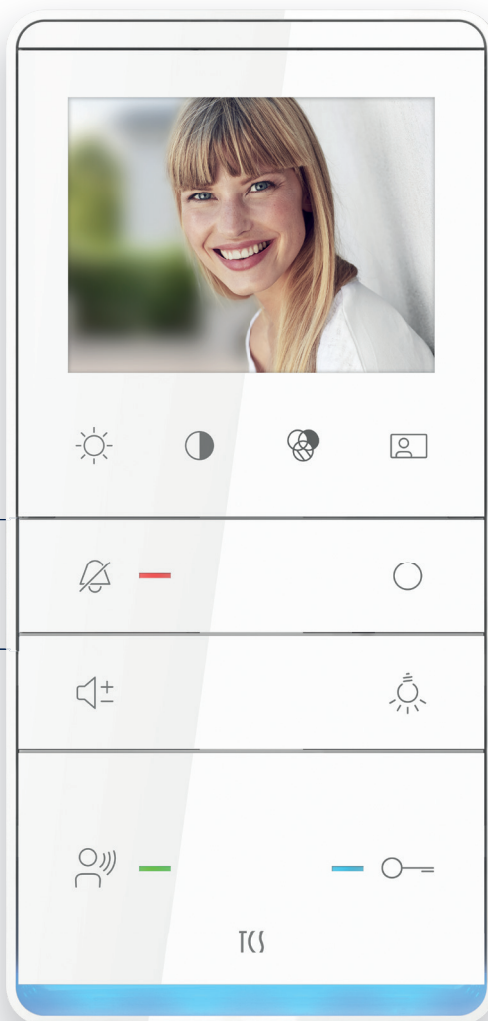

# SERIE TASTA VIDEO

INNENSTATION VIDEO

AUFPUTZ

EINBAUPLATZ  
FÜR  
SMARTSLOT

TCS:  
BUS

8,9 cm (3,5") Display

Videobildeinstellung mit Sensortasten

Bildauf- und Bildumschaltung zwischen verschiedenen Kameras

Mit Ambientebeleuchtung

Signalisierung des Ruftons über LED-Anzeige oder Ambientebeleuchtung

Signalisierung der Ruftonabstellung über LED-Anzeige

SmartSlot als Erweiterung bestellbar

Funksignalgerät SmartSlot für eine zusätzliche Signalisierung des Türrufs bestellbar

## VIDEO-INNENSTATION

Artikel-Nr.

TASTA Video mit weißem Displayrahmen\* [IVW5111-0145](#)

TASTA Video mit schwarzem Displayrahmen\* [IVW5110-0145](#)