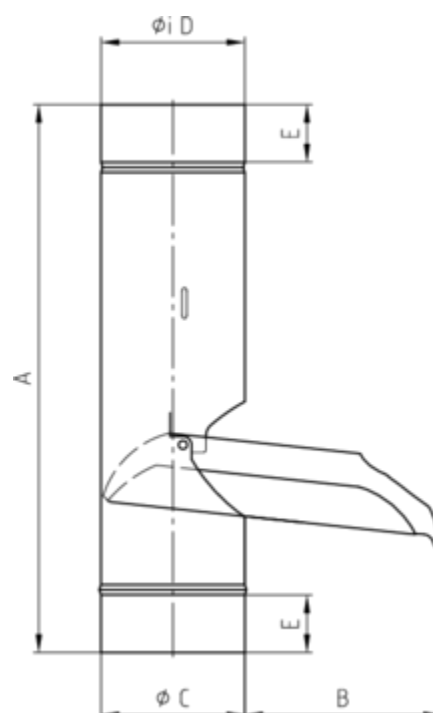

REGENWASSERKLAPPE

Art.-Nr.:	63530
Nenngröße [mm]:	80
Material:	Zink
Ablaufleistung[l/s]:	5,9

**Maße [mm]:**

A	B	C	D	E
314	108	78,5	80	50