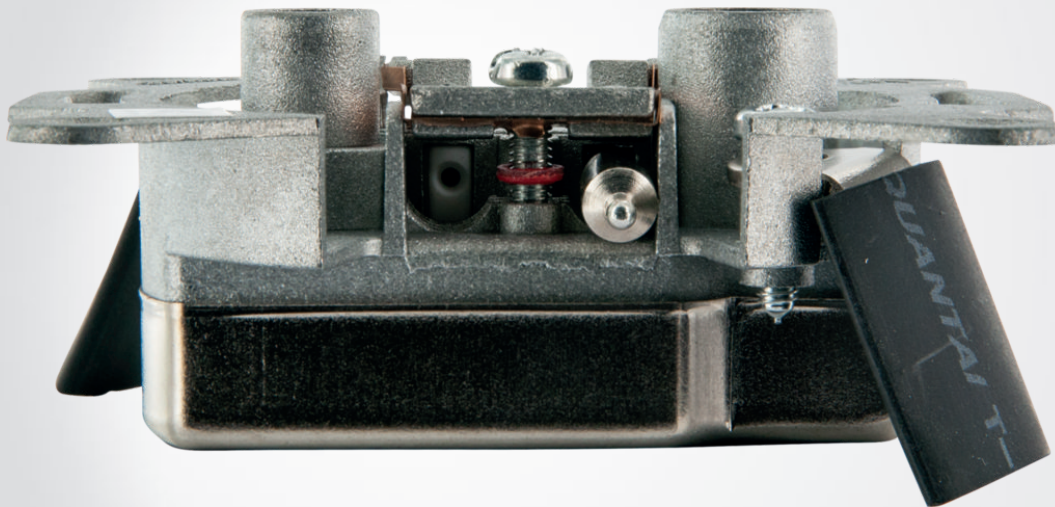

## 2-Loch Einzel-Durchgangsdose (2,5 dB) mit Klemmtechnik

Diese Einzeldose ist für den Einsatz an Einzel- oder Gemeinschaftsantennen und SAT-Anlagen geeignet. Die Dose ist für den Fernseh- und Rundfunkempfang konzipiert. Mit

einer speziellen Klemmtechnik müssen die Kabelanschlüsse nicht verschraubt werden.

## HIGHLIGHTS (DSE 531)

- Einzel-Durchgangsdose (2-Loch) für Kabel-, Antennen- und Satellitenanlagen
- Aufklappbare Klemmschelle zur Außenleiterbefestigung (max. 7,5 mm)
- Klemmtechnik für schraublose Innenleiterbefestigung ( $\varnothing$  0,8 - 1,3 mm)
- Krallenbefestigung für Putzeinsätze (55 mm)
- Lieferumfang: 1x Antennendose

## TECHNISCHE DATEN

Qualität	PROFESSIONAL
Produktmaterial	Aluminium Druckguss korrosionsgeschützt
Klassifikation	Klasse A
Anschlüsse (Eingang)	1x Lösbare Kontaktklemmfeder
Anschlüsse (Ausgang)	1x IEC Buchse (RDF) 1x IEC Stecker (TV)
Frequenzbereich	5 - 2150 MHz (TV/RDF)
Entkopplung	> 22 dB (TV/RDF)
Anschlussdämpfung	2,5 dB (TV) 8 dB (RDF)
Einbautiefe	22 mm
Farbe	Silber
Abmessungen (Breite)	70 mm
Abmessungen (Höhe)	66 mm
Abmessungen (Tiefe)	30 mm
Verpackungsart	Schweißblister SBL07