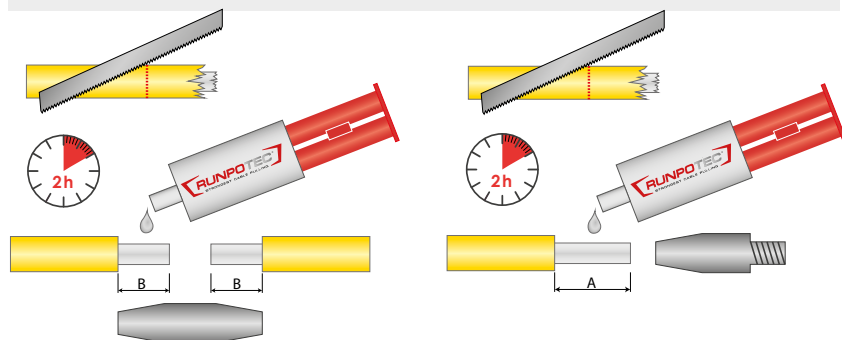

DATEN

ART.-NR.	20252
GEWICHT	0,062 kg
ABMESSUNGEN	300 x 210 x 35 mm
Inhalt	4-teilig
Gewinde	RTG Ø 6 mm
EAN-Code	9120045473407

VORTEILE

- ✓ 20 % mehr Klebekraft gegenüber Sekundenkleber
- ✓ Sehr ergiebig
- ✓ Zum Reparieren von Glasfaserstäben Ø 6 mm
- ✓ Mittlere Viskosität
- ✓ Hohe Widerstandsfähigkeit
- ✓ Trocknet innerhalb von 2 Stunden

BESCHREIBUNG

4-teiliges Set zum Reparieren von Ø 6 mm Glasfaserstäben. 20 % mehr Klebekraft gegenüber Sekundenkleber. Der 2 K Spezialkleber ist transparent und hat eine sehr hohe Widerstandsfähigkeit. Alle Ersatzteile sind aus hochwertigem Edelstahl gefertigt. **Hinweise siehe Sicherheitsdatenblatt!**
Lieferumfang: 1 x 2 K Spezialkleber 24 ml, 2 x Endhülsen-RUNPOTEC Gewinde RTG Ø 6mm, 1 x Verbindungshülsen

REPARATURANLEITUNG

Ø mm	6
A	30 mm
B	16 mm

INFORMATION

Passende Glasfaserstäbe Ø 6 mm
(Längen 40 - 80 Meter)

Profi Set Ø 6 mm

10059/10061/10063/10065

[Hier klicken Produktinformationen](#)

Standard Set Ø 6 mm: