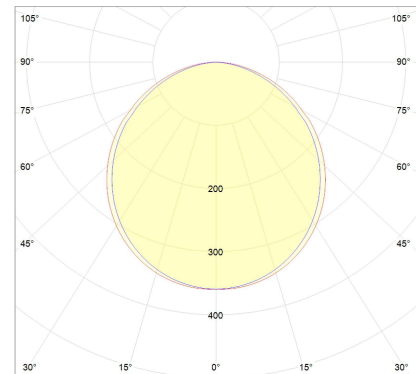

Datenblatt zum Artikel

LED-Downlight UNISIZEplus 18W COLORselect

ArtNr.: 4447-0FW120

- Phasenabschnittsdimmbar
- Spezieller Montagebügel ermöglicht den Einbau bei unterschiedlichsten Einbauöffnungen von 60 - 180 mm mit nur einer Leuchte
- Extrem platzsparendes Design durch integriertes Vorschaltgerät
- Gute Farbwiedergabe (Ra > 82)
- Einfache Montage von Zierringen durch integrierte Magnete möglich
- "COLORselect": 3 Lichtfarben in einer Leuchte. Für jede Anwendungsumgebung die passende Lichtfarbe:
- Warmweiss 3.000 K: Hotel, Shop, Wellness-/Spa-Bereiche, Home & Living
- Neutralweiss 4.000 K: Büro, Gastronomie, Sanitär, Senioren- und Krankenhäuser
- Tageslichtweiss 5.700 K: Tagungsräume, Bildungseinrichtungen, Büro

Abmessungen Höhe in mm: 15

Durchmesser in mm: 217

Leistungsaufnahme in W: 18

Leuchten pro Sicherungsautomat: 32

Lichtstrom netto in Lumen: 1440

Verbrauch kWh/1000 h: 18

Abstrahlwinkel: 120°

Blendfreiheit: UGR-Wert kleiner 25