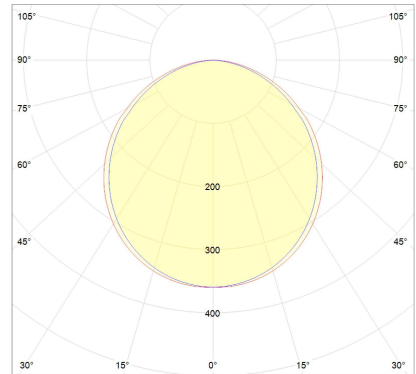

Datenblatt zum Artikel

LED-Downlight UNISIZEplus 18W COLORselect

ArtNr.: 4447-0FW120

Schutzart: IP20

Temperaturbereich: -20°C bis +40°C

Gewicht: 0.41 kg