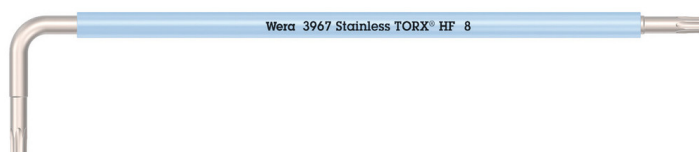

**3967 SXL HF TORX® Winkelschlüssel Multicolour mit Haltefunktion, lang, Edelstahl,  
TX 8 x 90 mm  
Winkelschlüssel für TORX® Schrauben**

<b>EAN:</b>	4013288207135	<b>Abmessung:</b>	93x20x4 mm
<b>Teilenr:</b>	05022680001	<b>Gewicht:</b>	6 g
<b>Artikel-Nr:</b>	3967 SXL HF TORX® Multicolour	<b>Ursprungsland:</b>	CZ
		<b>Zolltarifnr.:</b>	82041100

- Die Haltefunktion am langen Schenkel hält Schrauben sicher auf dem Werkzeug
- Extrem korrosionsgeschützt durch eisgehärteter Edelstahl-Ausführung
- Griffreundliche Schlauchummantelung mit Werkzeugfinder „Take it easy“: Farbkennzeichnung nach Größen

Hochwertiger Winkelschlüssel aus Edelstahl für Innen TORX® Schrauben. Sehr korrosionsbeständig durch eisgehärtetes Edelstahlmaterial der Winkelschlüssel, dadurch kann auch die Übertragung von Fremdstoffen bei Edelstahlverschraubungen vermieden werden. Mit Haltefunktion am langen Schenkel: Durch die aus der Flächenpressung zwischen der Abtriebsspitze und Schraubenprofil resultierende Klemmkraft werden die Schrauben sicher auf dem Werkzeug gehalten. Mit extra langem Schenkel für Arbeiten in tiefen Lagen. Die griffreundliche Schlauchummantelung erleichtert das Schrauben auch bei niedrigen Temperaturen. „Take it easy“ Werkzeugfinder mit Farbkennzeichnung nach Größen.

**Mit Haltefunktion für Innen TORX® Schrauben**

Die von Wera entwickelten TORX® HF Werkzeuge zeichnen sich durch eine geometrische Optimierung des ursprünglichen TORX® Profils aus. Durch die aus der Flächenpressung zwischen der Abriebsspitze und Schraubenprofil resultierende Klemmkraft werden TORX® Schrauben nach Spezifikation Acument Intellectual Properties sicher auf dem Werkzeug gehalten! Besonders hilfreich in schwer zugänglichen Arbeitsbereichen, wo man die zweite Hand nicht zum Festhalten der Schraube nutzen kann.