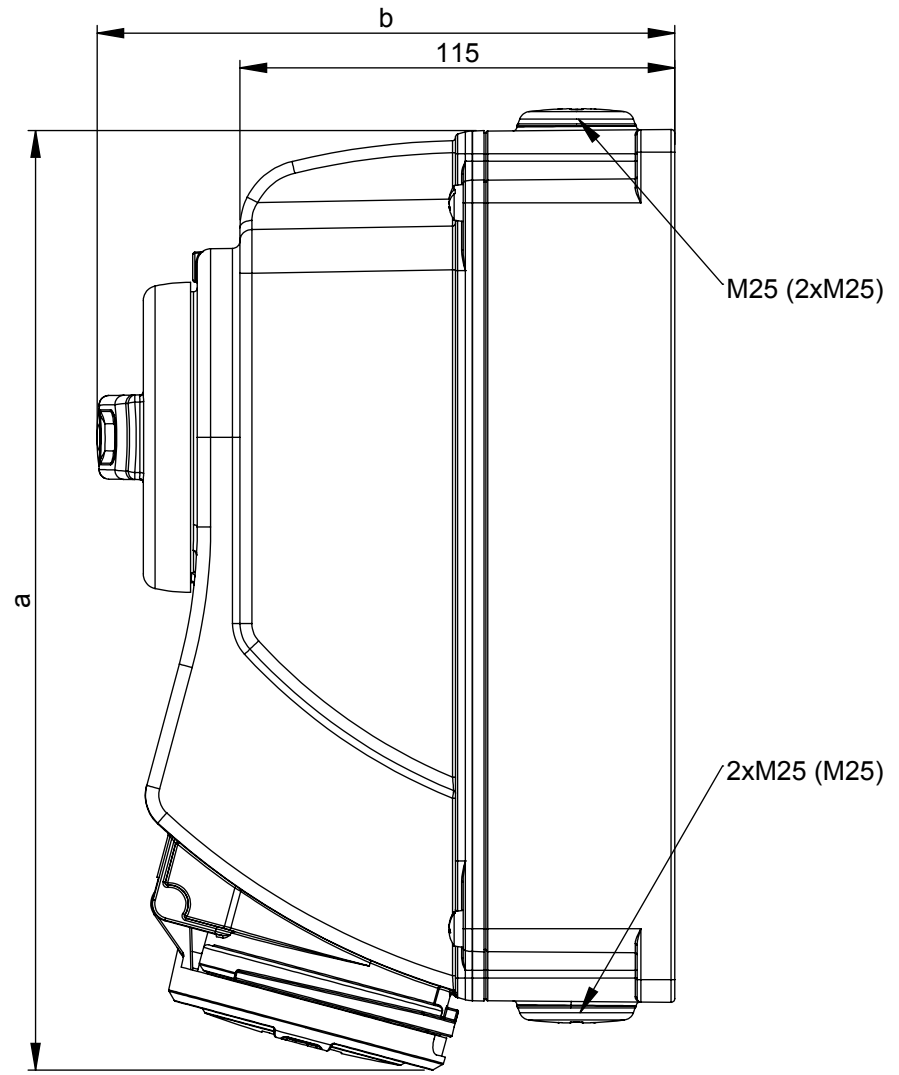

Maßskizze / dimensional drawing

Benennung: **Abschaltbare Wanddose IP44 - Serie 75**

description: **Switched interlocked socket IP44 - series 75**

Teilenummer / part number: **7513-*, 7514-*, 7515-*, 7523-*, 7524-*, 7525-***

Ampere	16			32		
Pole	3	4	5	3	4	5
a	249	249	249	259	259	259
b	153	153	153	153	153	153
M	3x25	3x25	3x25	3x25	3x25	3x25