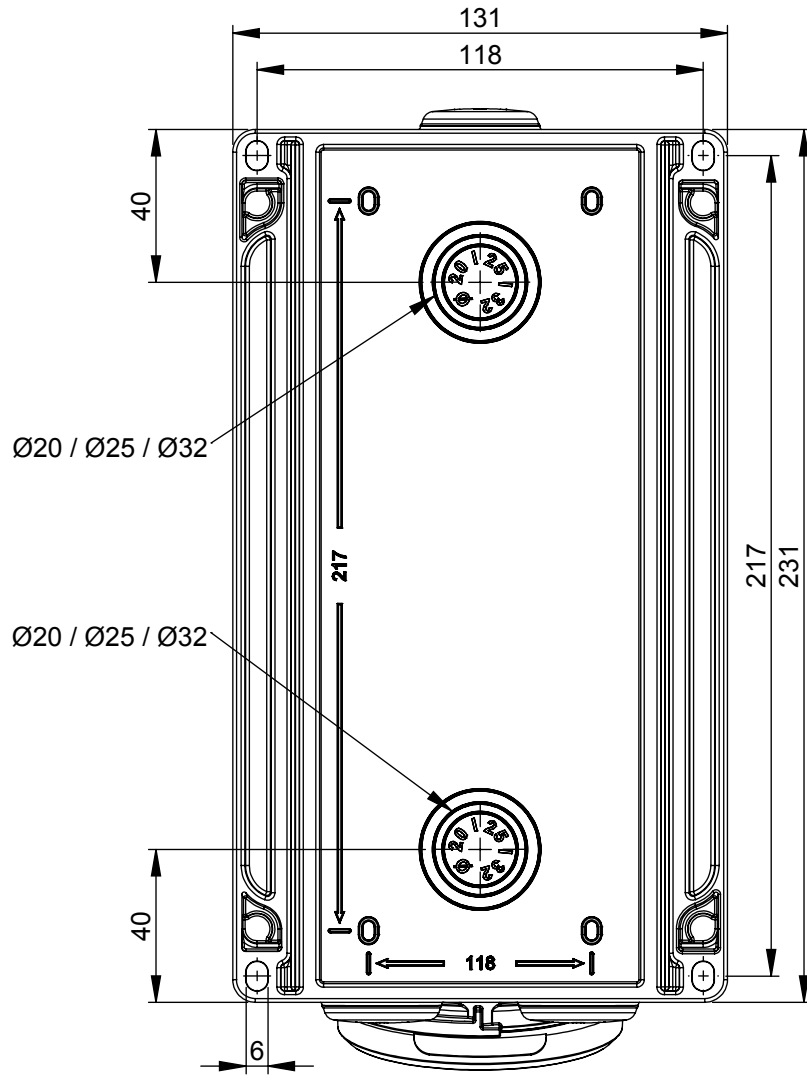

Maßskizze / dimensional drawing

Benennung: **Abschaltbare Wanddose IP44 - Serie 75**

description: **Switched interlocked socket IP44 - series 75**

Teilenummer / part number: **7513-*, 7514-*, 7515-*, 7523-*, 7524-*, 7525-***

Ampere	16			32		
Pole	3	4	5	3	4	5
a	249	249	249	259	259	259
b	153	153	153	153	153	153
M	3x25	3x25	3x25	3x25	3x25	3x25