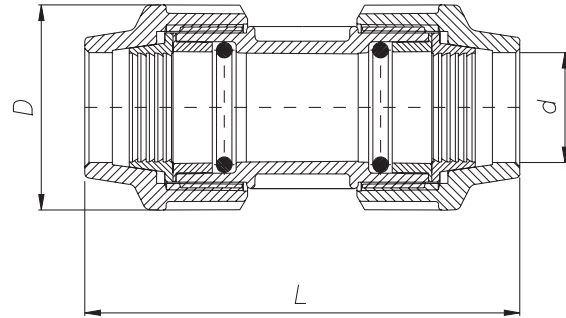

CODE 1014

Repair slip coupling - Reparaturverbinder - Муфта проходная

CODE	dxd [mm]	D [mm]	L [mm]	PN [bar]
1014025000001	25x25	55	122	16
1014032000001	32x32	63	139	16
1014040000001	40x40	79	168	16
1014050000001	50x50	96	204	16
1014063000001	63x63	115	248	16
1014076000001	75x75	129	278	16
1014091000001	90x90	155	315	16
1014111000001	110x110	183	422	16