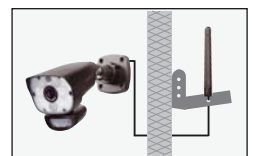

Kamera DW700K

Monitor DW700M

9 Zoll Touchscreen-Monitor (sichtbare Diagonale 22,8 cm)

Optionales Zubehör

• Full HD Zusatz-Funk-Überwachungskamera

Bis zu 3 Zusatzkameras können mit dem DW700 Set betrieben werden. Mit integriertem Weißlicht-LED-Strahler, Bewegungsmelder, Mikrofon, Lautsprecher und Halterung. Inkl. Netzgerät.

DW700K

Art.Nr. 27 916

• Antennen-Verlängerungskabel

Mit SMA-Stecker bzw. -Buchse. Ermöglicht die versetzte Platzierung der Kameraantenne. In 3 oder 6 m Länge erhältlich. Eine Wandhalterung für die Antenne wird mitgeliefert.