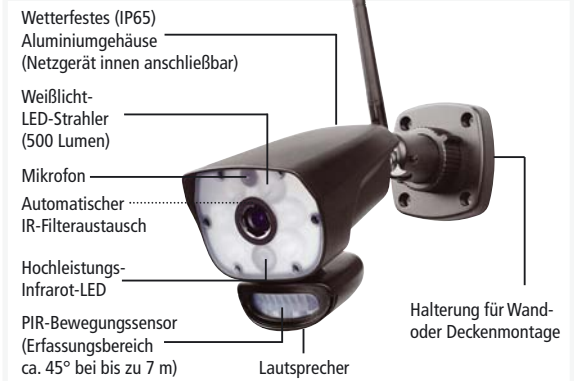

Produktmerkmale

- Kamera mit 1080p Full HD Auflösung für innen oder außen geeignet (IP65)
- Hochleistungs-Infrarot-LED für eine nächtliche Ausleuchtung bis zu 12 m (s/w-Bild)
- Zuschaltbare Weißlicht-LED-Strahler für eine Ausleuchtung bis zu 25 m (Farbbild)
- Wechselsprechfunktion und Strahlersteuerung auch von unterwegs per App
- Übertragung von Videobildern und Ton in Echtzeit (max. 30 Bilder/Sekunde) per Funk
- Anmeldung von bis zu 4 Kameras am Monitor
- Auswahl der Kanäle als Einzelbild-, Sequenz-, geteilte und Quad-Darstellung
- Betrachtung der Aufnahmen am Monitor oder per App am Smartphone/Tablet
- microSD-Karte kann entnommen werden, um Aufnahmen am PC zu betrachten
- Für die App-Funktionen muss der Monitor über das Netzwerkkabel mit einem WLAN-Router verbunden werden.

Integrierter Videospeicher

Auf eine microSD-Karte (nicht im Lieferumfang) können Full HD Videos und Ton aufgenommen werden: manuell, nach Zeitplan oder automatisch bei Bewegung. Bei Betrieb von mehr als einer Kamera können alle Kamerabilder mit Ton gleichzeitig aufgenommen werden. Die automatische Aufnahme wird über den integrierten PIR-Bewegungsmelder gesteuert. Zusätzlich kann die Bewegungserkennung über die Software erfolgen. Bei voller Speicherkarte werden die ältesten Daten überschrieben (Ringspeicherfunktion).

Lieferumfang DW700 Set

- Kamera mit Antenne, Halterung und 3,20 m Anschlusskabel für Netzgerät
- Befestigungsmaterial
- Monitor inkl. Lithiumakku
- Netzwerkkabel
- Steckernetzgeräte für Kamera und Monitor

Kamera DW700K

Monitor DW700M

9 Zoll Touchscreen-Monitor (sichtbare Diagonale 22,8 cm)

Optionales Zubehör

• Full HD Zusatz-Funk-Überwachungskamera

Bis zu 3 Zusatzkameras können mit dem DW700 Set betrieben werden. Mit integriertem Weißlicht-LED-Strahler, Bewegungsmelder, Mikrofon, Lautsprecher und Halterung. Inkl. Netzgerät.