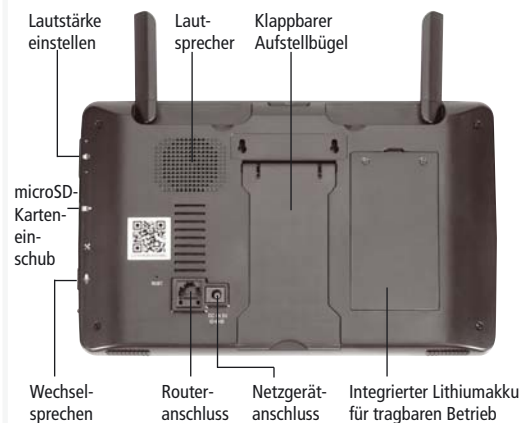

Produktmerkmale

- Kamera mit 1080p Full HD Auflösung für innen oder außen geeignet (IP65)
- Hochleistungs-Infrarot-LED für eine nächtliche Ausleuchtung bis zu 12 m (s/w-Bild)
- Zuschaltbare Weißlicht-LED-Strahler für eine Ausleuchtung bis zu 25 m (Farbbild)
- Wechselsprechfunktion und Strahlersteuerung auch von unterwegs per App
- Übertragung von Videobildern und Ton in Echtzeit (max. 30 Bilder/Sekunde) per Funk
- Anmeldung von bis zu 4 Kameras am Monitor
- Auswahl der Kanäle als Einzelbild-, Sequenz-, geteilte und Quad-Darstellung
- Betrachtung der Aufnahmen am Monitor oder per App am Smartphone/Tablet
- microSD-Karte kann entnommen werden, um Aufnahmen am PC zu betrachten
- Für die App-Funktionen muss der Monitor über das Netzwerkkabel mit einem WLAN-Router verbunden werden.

Integrierter Videospeicher

Auf eine microSD-Karte (nicht im Lieferumfang) können Full HD Videos und Ton aufgenommen werden: manuell, nach Zeitplan oder automatisch bei Bewegung. Bei Betrieb von mehr als einer Kamera können alle Kamerabilder mit Ton gleichzeitig aufgenommen werden. Die automatische Aufnahme wird über den integrierten PIR-Bewegungsmelder gesteuert. Zusätzlich kann die Bewegungserkennung über die Software erfolgen. Bei voller Speicherkarte werden die ältesten Daten überschrieben (Ringspeicherfunktion).

Lieferumfang DW700 Set

- Kamera mit Antenne, Halterung und 3,20 m Anschlusskabel für Netzgerät
- Befestigungsmaterial
- Monitor inkl. Lithiumakku
- Netzwerkkabel
- Steckernetzgeräte für Kamera und Monitor

Kamera DW700K

Monitor DW700M

9 Zoll Touchscreen-Monitor (sichtbare Diagonale 22,8 cm)

Optionales Zubehör

• Full HD Zusatz-Funk-Überwachungskamera

Bis zu 3 Zusatzkameras können mit dem DW700 Set betrieben werden. Mit integriertem Weißlicht-LED-Strahler, Bewegungsmelder, Mikrofon, Lautsprecher und Halterung. Inkl. Netzgerät.