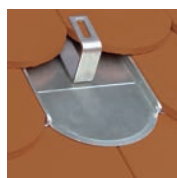

Material:
■ schwarzgrau

- + Eine Entlüftung kompatibel in der Bauart im Bereich von Solarmodulen:
- + Ideal im Randbereich
- + Bei geeigneten Modulen komplett überbaubar
- + Keine Probleme mehr mit störenden Dachdurchgängen
- + Material: Stahlblech feuerverzinkt
Außenpolyester-Beschichtung

Typ Universal

Typ Beton

Ein System, das überzeugt Eine Auswahl, die begeistert

Kabeldurchführungen

Flachlüfter

Biber Vario

Betonziegel

Flachdachpfannen