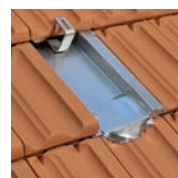

Material:
■ schwarzgrau

- + Eine Entlüftung kompatibel in der Bauart im Bereich von Solarmodulen:
- + Ideal im Randbereich
- + Bei geeigneten Modulen komplett überbaubar
- + Keine Probleme mehr mit störenden Dachdurchgängen
- + Material: Stahlblech feuerverzinkt
Außenpolyester-Beschichtung

Typ Universal

Typ Beton

Ein System, das überzeugt Eine Auswahl, die begeistert

Kabeldurchführungen

Flachlüfter

Biber Vario

Betonziegel

Flachdachpfannen