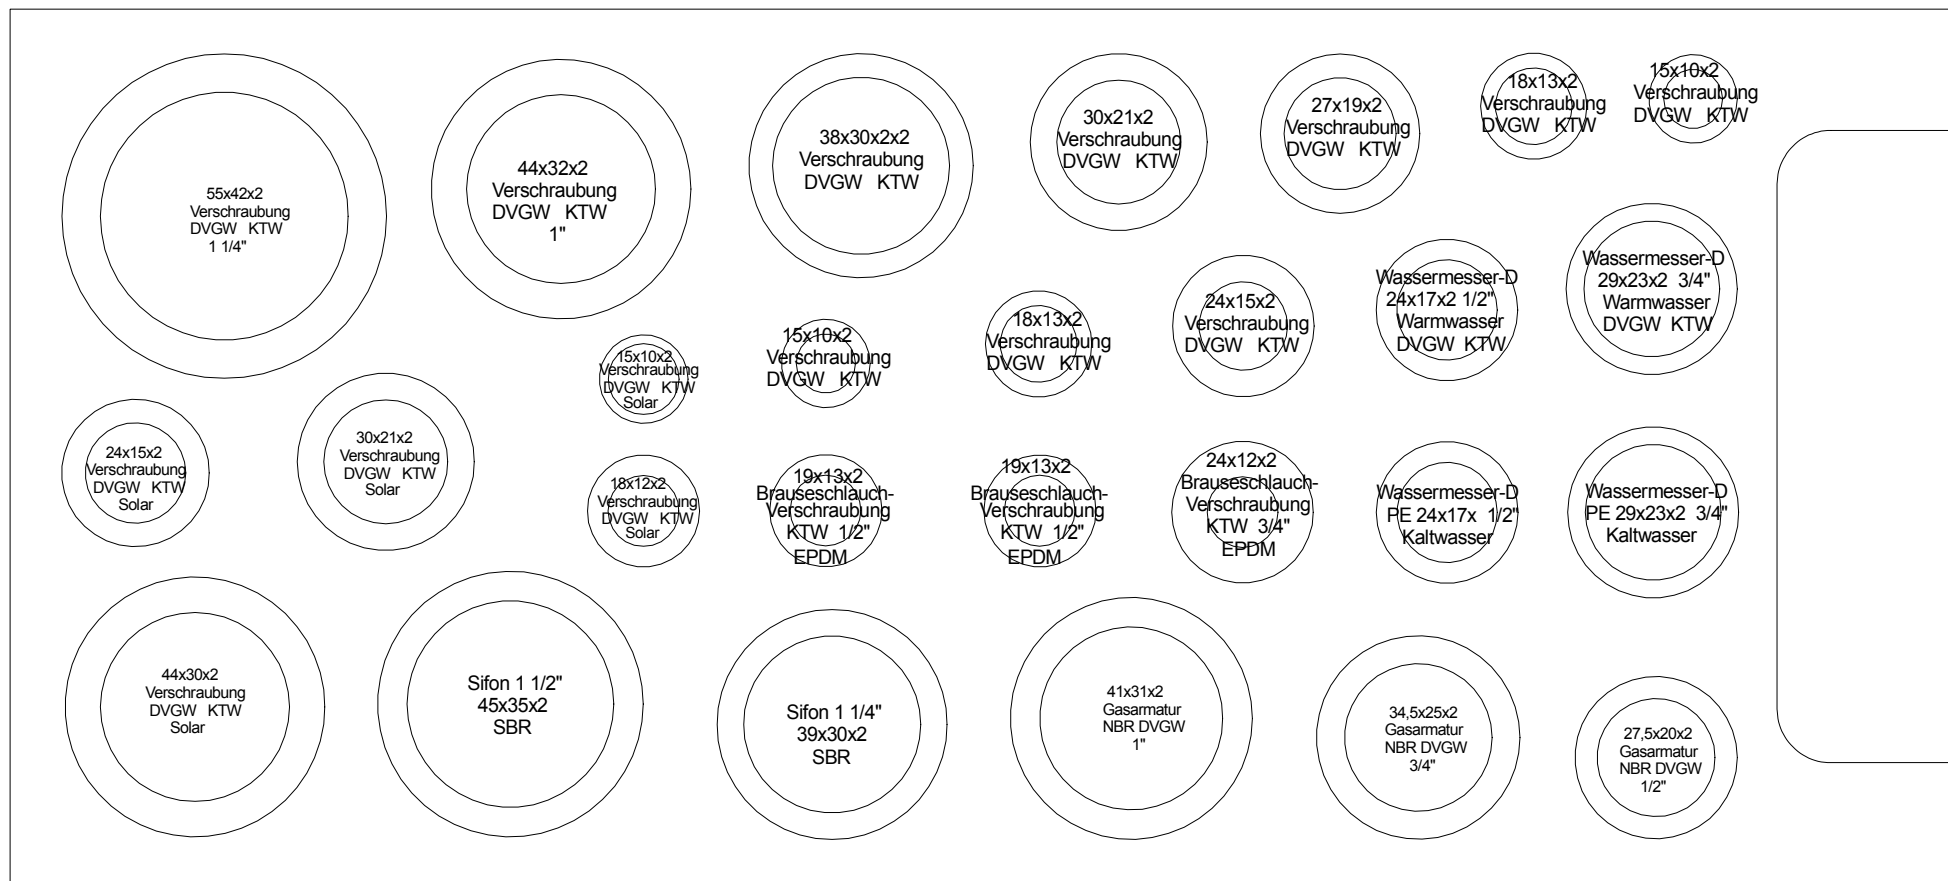

Dichtungskoffer Profi Art. NR. 70003DK

Airfit

Faserdichtung DVGW KTW

Solar-Faserdichtung DVGW KTW

Wassermesser-D. PE KTW Kaltwasser

12St. 55x42x2	70542ED	12St. 44x30x2	70554ED	12St. 29x23x2	70532ED
12St. 44x32x2	70544ED	12St. 30x21x2	70555ED	12St. 24x17x2	70533ED
12St. 38x30x2	70545ED	12St. 24x15x2	70556ED		
12St. 30x21x2	70503ED	12St. 18x12x2	70557ED	SBR Sifon-Dichtungen	
12St. 29x23x2 W.-Wassermesser	70534ED	12St. 15x10x2	70558ED	12St. 45x35x2 1 1/2"	70541ED
12St. 27x19x2	70502ED			12St. 39x30x2 1 1/4"	70540ED
12St. 24x15x2	70504ED	Gasarmaturen-D. NBR DVGW			
12St. 24x17x2 W.-Wassermesser	70548ED	12St. 41x31x2 1"	70552ED	Brauseschlauch-Verschraubung EPDM KTW	
24St. 18x13x2	70549ED	12St. 34,5x25x2 3/4"	70551ED	12St. 24x12x2 3/4"	70531ED
24St. 15x10x2	70550ED	12St. 27,5x20x2 1/2"	70553ED	24St. 19x13x2 1/2"	70530ED