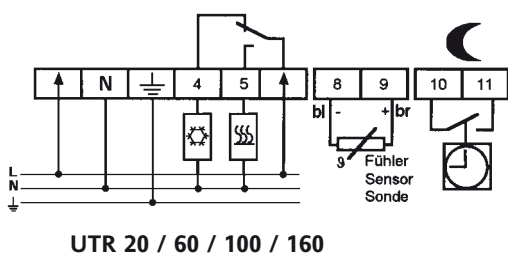

Schaltzeichnung | Wiring diagram