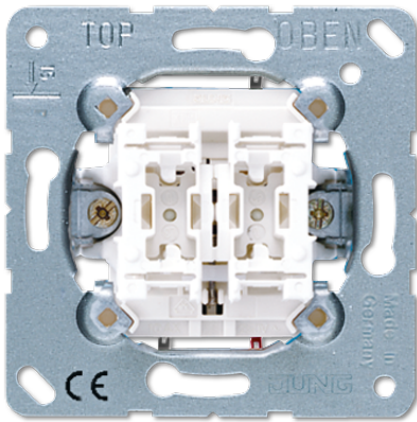

Artikeldatenblatt

JUNG

Jalousie-Wippschalter, Taster 1-polig

Artikel-Nr.

539 VU

Jalousie-Taster 10 AX 250V- r

mit Federklemmen für starre Leiter bis 2,5 mm²
Verbindungsklemmen nach DIN VDE 0632 (EN 60 669)
mit Umkehrsperre (= ein zu schnelles Umschalten der Laufrichtung wird sicher verhindert)

Ausführung:

Taster 1-pol. (1 Antrieb)