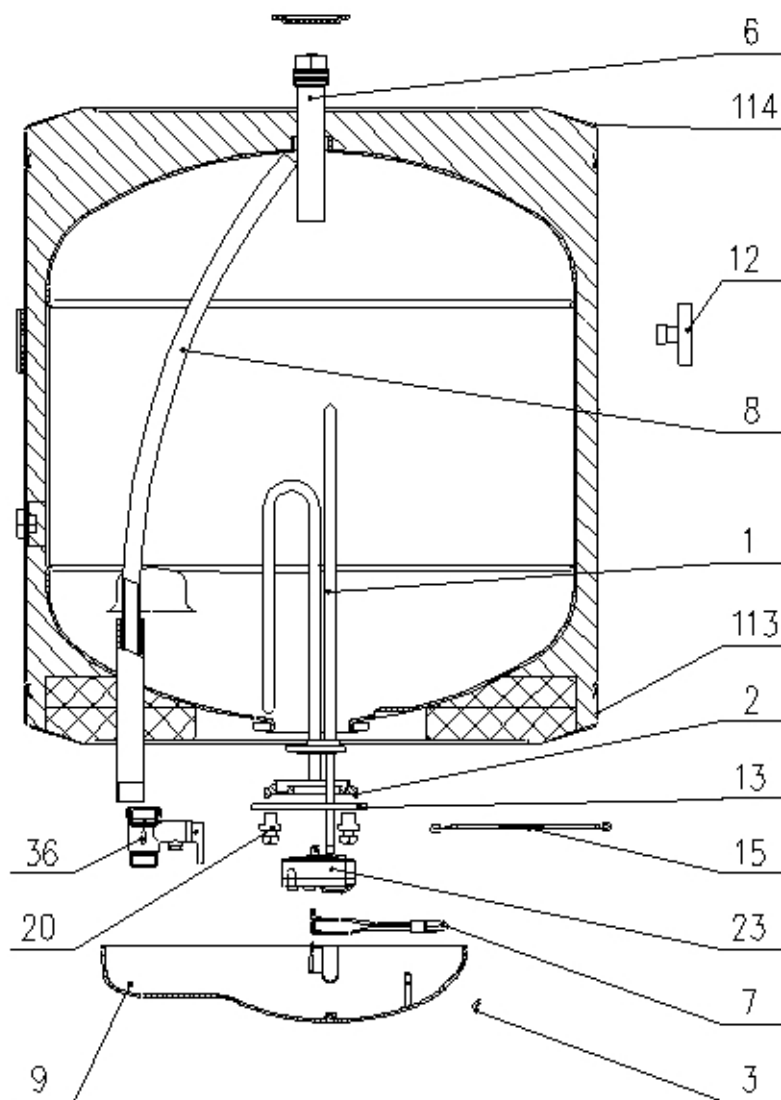

Type	Model	Art.Nr.	Marke	Version	Servicehinweis
TG 50 N	TG50EVE	762859	EVENES	6.10.2008	00

## 351002

Position	Ident	Ersatzteilbeschreibung	Menge	Preis pro Stück [EUR]	Gültigkeit	Asko
0001	125639	HEIZKÖRPER 2000W 230V RCF TW3	1	0		
0001	285875	HEIZKÖRPER 2000W 230V	1	0		
0002	580477	DICHTUNG D73/D36,5X10	1	0		
0003	482028	LINSE	1	0		
0006	269417	OPFERANODE G3/4X130/120	1	0		

Position	Ident	Ersatzteilbeschreibung	Menge	Preis pro Stück [EUR]	Gültigkeit	Asko
0006	487176	OPFERANODE G3/4X120	1	0		
0007	580483	KONTROLLAMPE TG TGR	1	0		
0007	765230	KONTROLLAMPE TG TGR	1	0		
0008	292114	ABLAUFROHR 545MM	1	0		
0009	309944	SCHUTZKAPPE TG	1	0		
0012	247207	BIMETALLISCHER THERMOMETER BT-218 CZ8	1	0	Pred 10.2015	
0012	535410	BIMETALLTHERMOMETER R277/17 EVS	1	0	Po 10.2015	
0013	580450	FLANSCH	1	0		
0015	190102	Z UPOROM - SEST. (SRB)	1	0	Pred 06.2010	
0020	580449	BUCHSE D17/D8,5X14	4	0		
0023	409512	TEMPERATURREG. MIT SICHERUNG RTS PLUS	1	0		