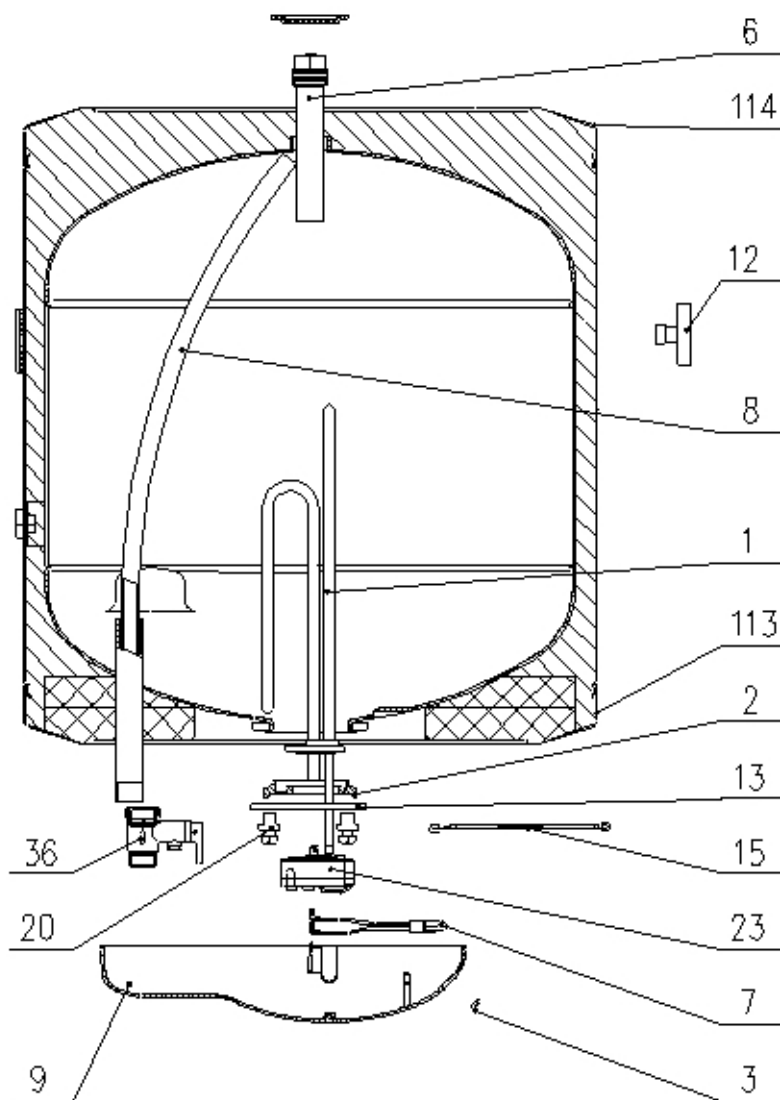

Type	Model	Art.Nr.	Marke	Version	Servicehinweis
TG 80 N	TG80EVE	762860	EVENES	6.10.2008	00

351002

Position	Ident	Ersatzteilbeschreibung	Menge	Preis pro Stück [EUR]	Gültigkeit	Asko
0001	125639	HEIZKÖRPER 2000W 230V RCF TW3	1	0		
0001	285875	HEIZKÖRPER 2000W 230V	1	0		
0002	580477	DICHTUNG D73/D36,5X10	1	0		
0003	482028	LINSE	1	0		
0006	268698	OPFERANODE G3/4X180/170	1	0		

Position	Ident	Ersatzteilbeschreibung	Menge	Preis pro Stück [EUR]	Gültigkeit	Asko
0006	487177	OPFERANODE G3/4X170	1	0		
0007	580483	KONTROLLAMPE TG TGR	1	0		
0007	765230	KONTROLLAMPE TG TGR	1	0		
0008	292112	ABLAUFROHR 750MM	1	0		
0009	309944	SCHUTZKAPPE TG	1	0		
0012	247207	BIMETALLISCHER THERMOMETER BT-218 CZ8	1	0	Pred 10.2015	
0012	535410	BIMETALLTHERMOMETER R277/17 EVS	1	0	Po 10.2015	
0013	580450	FLANSCH	1	0		
0015	190102	Z UPOROM - SEST. (SRB)	1	0	Pred 06.2010	
0020	580449	BUCHSE D17/D8,5X14	4	0		
0023	409512	TEMPERATURREG. MIT SICHERUNG RTS PLUS	1	0		