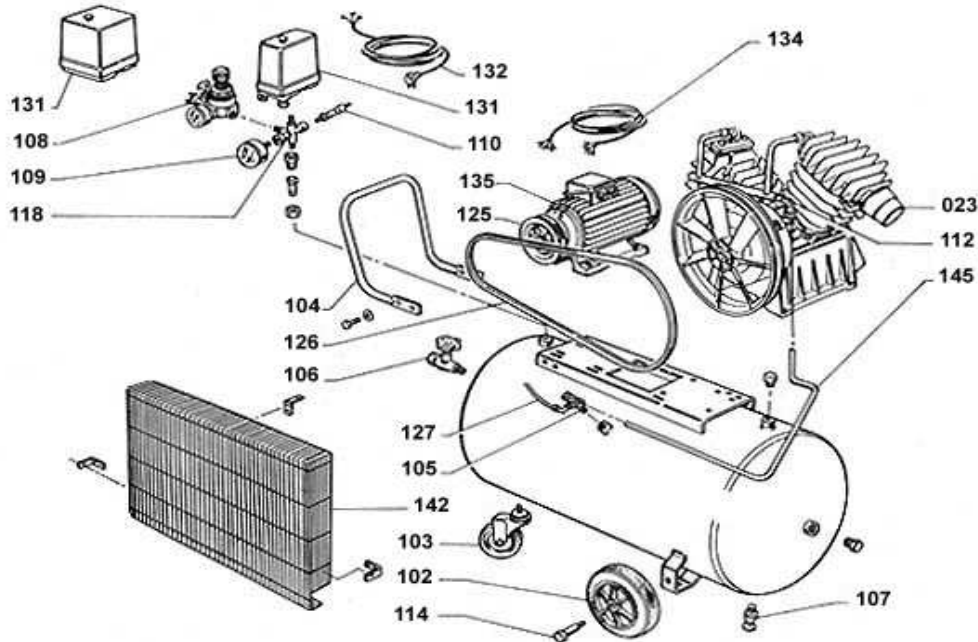

Gerätecode: 8119610MDA003
 Artikelnummer: 2005240
 Gerätetyp: Aerotec 440-50 -230 Volt

POS	Beschreibung	Code	Preis
104	Handgriff	9420362	
105	Rückschlagventil.1/2-1/2V nur bei Gerät Stahlgitter	9414416	
105	Rückschlagventil.3/4" -12 mm mit Kunststoffschutz	9048057	
106	Schnellkupplung 1/2"M	9047020	
107	Entwässerung 3/8"	9053063	
108	Druckminderer.1/4 1/4 1/4 (440 Version)	9414945	
108	Druckminderer.1/4 1/4 1/4 (450 Version)	9051116	
109	Manometer 50 1/4 10BAR	9052013	
109	Manometer 40 1/4 S 0-12	9414898	
110	Sicherheitsventil1/4" 10BAR	9049019	
112	Aggregat VCF 3HP	9414836	
125	Riemenscheibe 100 X 24 spa 13	9076023	
126	Keilriemen A48	9075022	
127	Winkelstück 1/8"	9050372	
131	Druckschalter.4W 3/8 (440 Version)	9063084	
131	Druckschalter MDR 2- 3/8 (450 Version)	9063018	
132	Elektrokabel Schuko 3X1,5X1850	9065678	
135	MOT.HP3 220 V MEC90	8450000	
141	Keilriemenschutz Aussenteil Kunststoff	833350D	
142	Keilriemenschutz B2800 STAHL	834100F	
142	Keilriemenschutz Innenteil Kunststoff	833330D	
145	Druckleitung VCF/50L CM3 ALU	9414893	
145	Druckleitung VCF/50L CM3 Kupfer	9043260	
102&114&103	Räder KIT	9420209	
	Kondensator 1 zu MEC 90 - 150 uF	9414479	
	Kondensator 2 zu MEC 90 - 30 uF	9414481	
	Entlastungsventil für NEMA Schalter	9614024	
	90°Eckwinkel 6 mm f. Rilsanschlauch-Eckventil	90534 03	
	Konterverschraubung 3/8"-3/8" für Druckschalter	A400021	