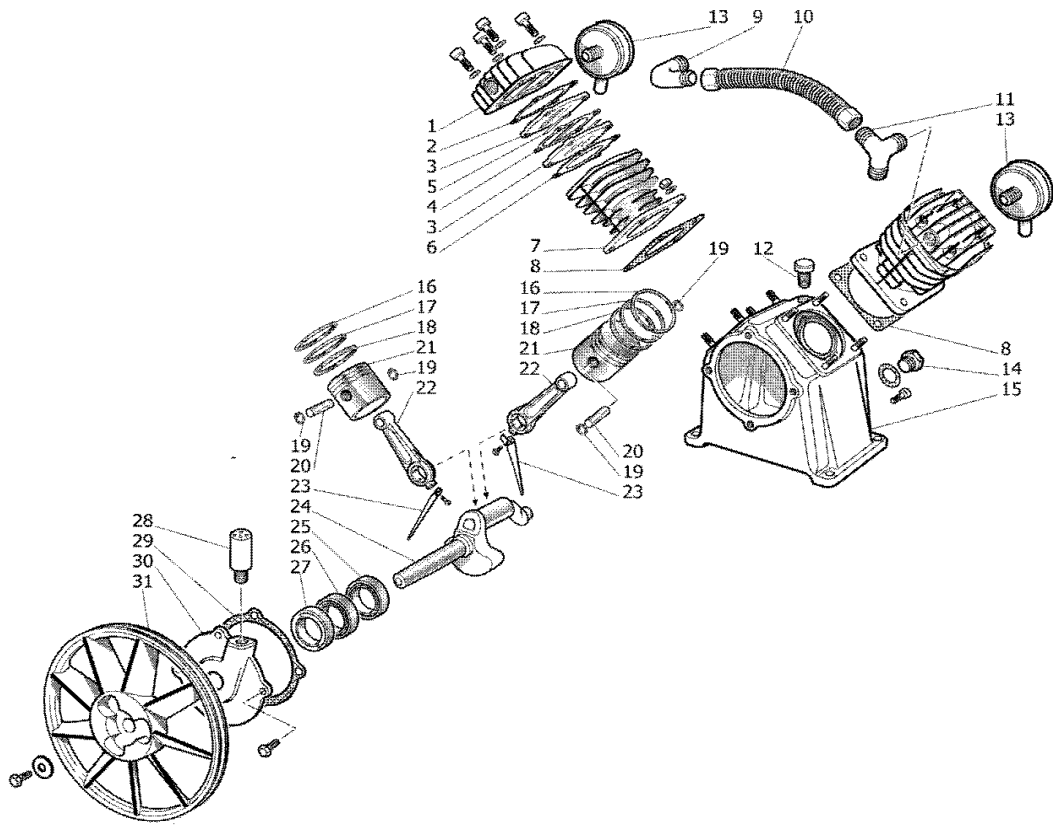

Gerätecode: 8119610MDA003
 Artikelnummer: 2005240
 Gerätetyp: Aerotec 440-50 -230 Volt

POS	Beschreibung	Code	Preis
104	Handgriff	9420362	
105	Rückschlagventil.1/2-1/2V nur bei Gerät Stahlgitter	9414416	
105	Rückschlagventil.3/4" -12 mm mit Kunststoffschutz	9048057	
106	Schnellkupplung 1/2"M	9047020	
107	Entwässerung 3/8"	9053063	
108	Druckminderer.1/4 1/4 1/4 (440 Version)	9414945	
108	Druckminderer.1/4 1/4 1/4 (450 Version)	9051116	
109	Manometer 50 1/4 10BAR	9052013	
109	Manometer 40 1/4 S 0-12	9414898	
110	Sicherheitsventil1/4" 10BAR	9049019	
112	Aggregat VCF 3HP	9414836	
125	Riemenscheibe 100 X 24 spa 13	9076023	
126	Keilriemen A48	9075022	
127	Winkelstück 1/8"	9050372	
131	Druckschalter.4W 3/8 (440 Version)	9063084	
131	Druckschalter MDR 2- 3/8 (450 Version)	9063018	
132	Elektrokabel Schuko 3X1,5X1850	9065678	
135	MOT.HP3 220 V MEC90	8450000	
141	Keilriemenschutz Aussenteil Kunststoff	833350D	
142	Keilriemenschutz B2800 STAHL	834100F	
142	Keilriemenschutz Innenteil Kunststoff	833330D	
145	Druckleitung VCF/50L CM3 ALU	9414893	
145	Druckleitung VCF/50L CM3 Kupfer	9043260	
102&114&103	Räder KIT	9420209	
	Kondensator 1 zu MEC 90 - 150 uF	9414479	
	Kondensator 2 zu MEC 90 - 30 uF	9414481	
	Entlastungsventil für NEMA Schalter	9614024	
	90°Eckwinkel 6 mm f. Rilsanschlauch-Eckventil	90534 03	
	Konterverschraubung 3/8"-3/8" für Druckschalter	A400021	