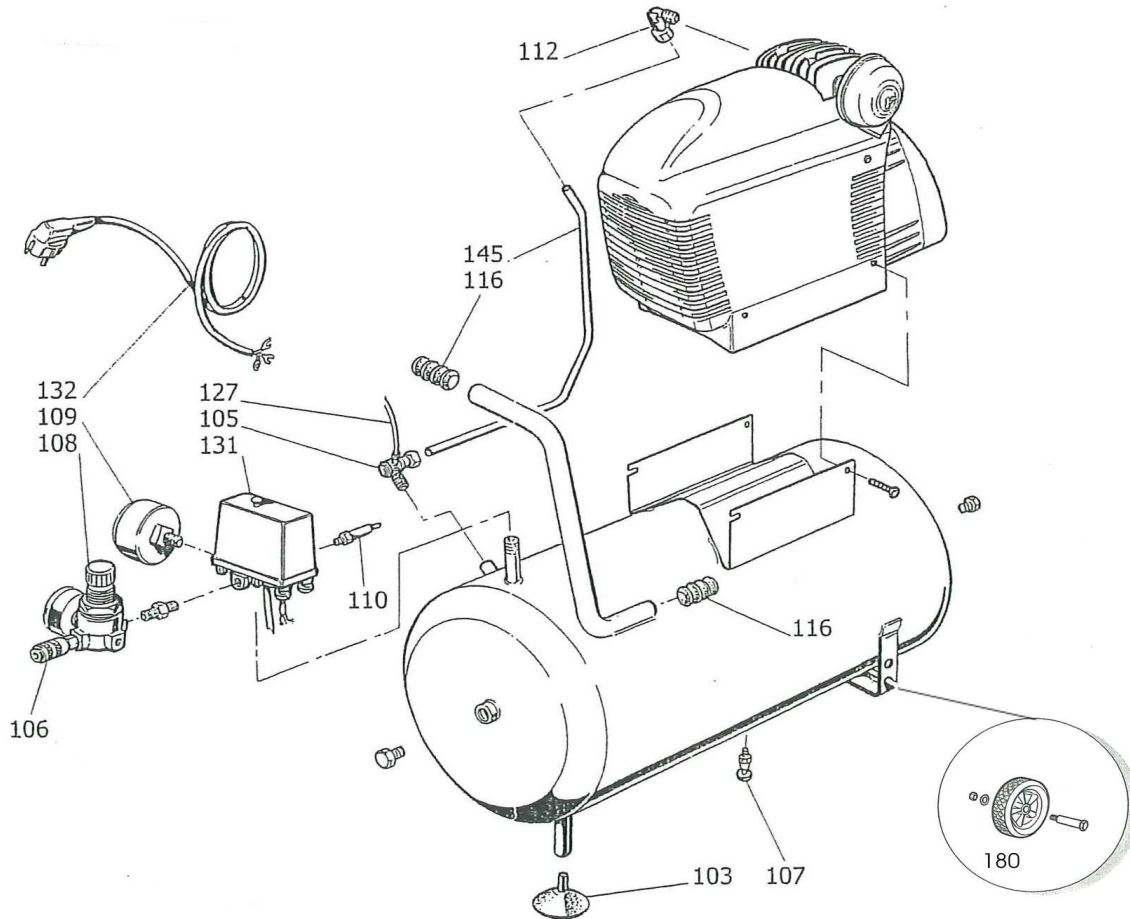

Gerätecode: FCCC404MDA020  
 Artikelnummer: 20088344  
 Gerätetyp: Aerotec 220-24 FC

POS	Beschreibung	Code	Preis
105	Rückschlagventil 1/2" x 10 mm BICO	9048053	
106	Schnellkupplung 1/4"	9047024	
107	Entwässerungsventil	9053063	
108	Druckminderer 1/4"	9051114	
109	Manometer 50 -1/4"	9052014	
110	Sicherheitsventil 8 bar	9049024	
112	Winkelstück	9050370	
116	Standfuss PVC	9038001	
127	Rilsanschlauch	9270006	
131	Druckschalter	9063084	
132	Schuko Kabel 230 V	9065061	
145	Druckleitung außenliegend	9043052	
145	Druckleitung innenliegend	9043228	
160	Doppelnippel 1/4"	9053138	
180	Radsatz	9420222	
	Aggregat FC komplett	FC0000A	
	Entlastungsventil für NEMA Schalter	9614024	
	90°Eckwinkel 6 mm f. Rilsanschlauch-Eckventil	90534 03	

POS	Beschreibung	Code	Preis
9067026	Kondensator 25 uF	9067026	
KIT3	Ventilplattensatz komplett	9430030	
9411124	Ölmeßstab	9411124	
9411126	Ölwangendichtung	9411126	
9411092	Motorabdeckung	9411092	
9411129	Luftfilter	9411129	
9411008	Zylinderkopf	9411008	
FC0000A	Aggregat FC komplett	FC0000A	