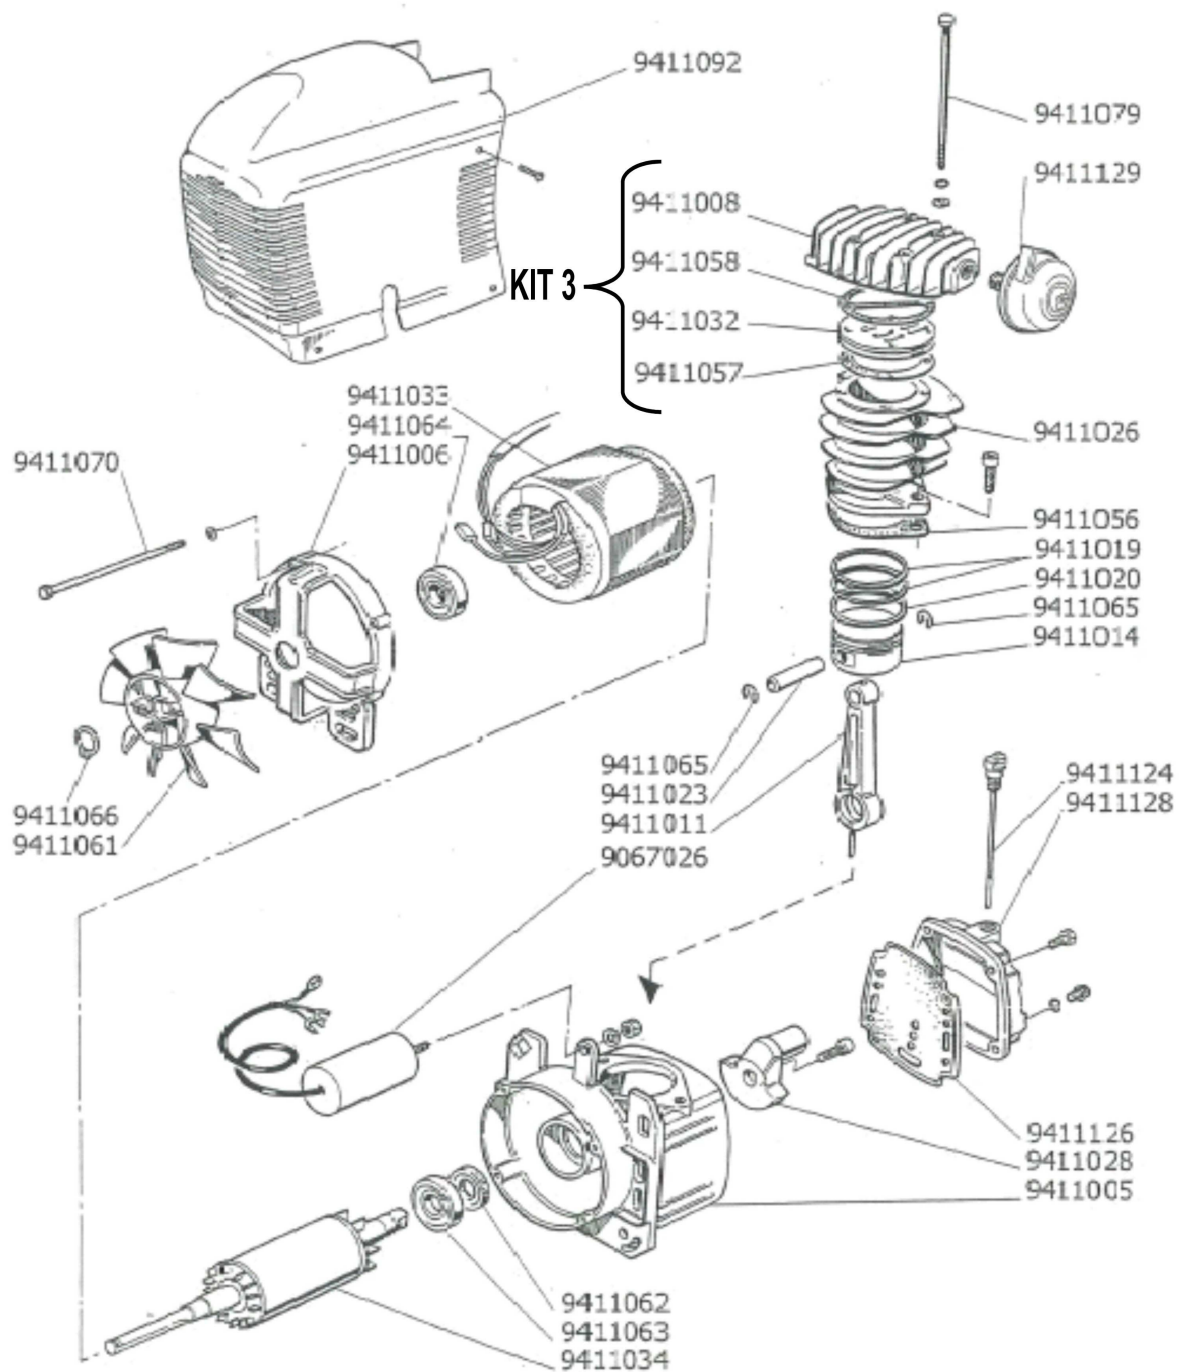

Gerätecode: FCCC404MDA020  
 Artikelnummer: 20088344  
 Gerätetyp: Aerotec 220-24 FC

POS	Beschreibung	Code	Preis
105	Rückschlagventil 1/2" x 10 mm BICO	9048053	
106	Schnellkupplung 1/4"	9047024	
107	Entwässerungsventil	9053063	
108	Druckminderer 1/4"	9051114	
109	Manometer 50 -1/4"	9052014	
110	Sicherheitsventil 8 bar	9049024	
112	Winkelstück	9050370	
116	Standfuss PVC	9038001	
127	Rilsanschlauch	9270006	
131	Druckschalter	9063084	
132	Schuko Kabel 230 V	9065061	
145	Druckleitung außenliegend	9043052	
145	Druckleitung innenliegend	9043228	
160	Doppelnippel 1/4"	9053138	
180	Radsatz	9420222	
	Aggregat FC komplett	FC0000A	
	Entlastungsventil für NEMA Schalter	9614024	
	90°Eckwinkel 6 mm f. Rilsanschlauch-Eckventil	90534 03	

POS	Beschreibung	Code	Preis
9067026	Kondensator 25 uF	9067026	
KIT3	Ventilplattensatz komplett	9430030	
9411124	Ölmeßstab	9411124	
9411126	Ölwangendichtung	9411126	
9411092	Motorabdeckung	9411092	
9411129	Luftfilter	9411129	
9411008	Zylinderkopf	9411008	
FC0000A	Aggregat FC komplett	FC0000A	