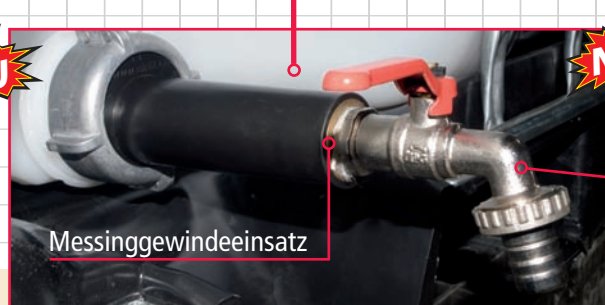

*Weil's einfacher geht!*

**Airfit**

Die „Bastelzeiten“ sind vorbei. Professionelles Tankzubehör von Airfit.

Anschraub-Muffe DN 50 grau

Art. Nr. 50011SN

Art. Nr. 50000AM

Anschraub-Muffe DN 110

**Jeder kennt das Problem mit einem defekten Auslaufhahn. Undicht, vom Frost geplatzt oder nicht mehr drehbar, usw...**

Passend für „Schütz-“, „Marmor-“ und „Mauser-“ Tank mit Alu-Überwurfmutter.

IBC TANK

**NEU**

**Tankadapter-Auslauf-Set** bestehend aus: Dichtungsscheibe, Kugelhahn, Adapter.

Art. Nr. 50500TS

**NEU**

Messinggewindeeinsatz

**NEU**

**Großer Messingkugelhahn 3/4" mit Schlauchverschraubung**

**Montageanleitung**

21-0501 • www.4colleur.de

Änderungen vorbehalten - Weitere Produkte in Vorbereitung