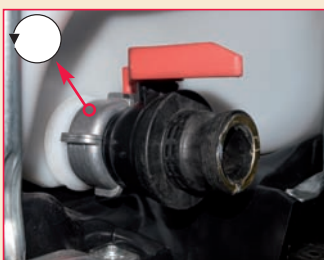

*Weil's einfacher geht!*

**Airfit**

Die „Bastelzeiten“ sind vorbei. Professionelles Tankzubehör von Airfit.

Anschraub-Muffe DN 50 grau

Art. Nr. 50011SN

Art. Nr. 50000AM

Anschraub-Muffe DN 110

**Jeder kennt das Problem mit einem defekten Auslaufhahn. Undicht, vom Frost geplatzt oder nicht mehr drehbar, usw...**

Passend für „Schütz-“, „Marmor-“ und „Mauser-“ Tank mit Alu-Überwurfmutter.

IBC TANK

**NEU**

**Tankadapter-Auslauf-Set** bestehend aus: Dichtungsscheibe, Kugelhahn, Adapter.

Art. Nr. 50500TS

**NEU**

Messinggewindeeinsatz

**NEU**

**Großer Messingkugelhahn 3/4" mit Schlauchverschraubung**

**Montageanleitung**

21-0501 • www.4colleur.de

Änderungen vorbehalten - Weitere Produkte in Vorbereitung