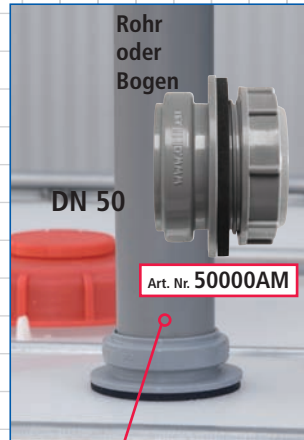

*Weil's einfacher geht!*

**Airfit**

Die „Bastelzeiten“ sind vorbei. Professionelles Tankzubehör von Airfit.

Anschraub-Muffe DN 50 grau

Art. Nr. 50011SN

Art. Nr. 50000AM

Anschraub-Muffe DN 110

**Jeder kennt das Problem mit einem defekten Auslaufhahn. Undicht, vom Frost geplatzt oder nicht mehr drehbar, usw...**

Passend für „Schütz-“, „Marmor-“ und „Mauser-“ Tank mit Alu-Überwurfmutter.

IBC TANK

**NEU**

**Tankadapter-Auslauf-Set** bestehend aus: Dichtungsscheibe, Kugelhahn, Adapter.

Art. Nr. 50500TS

**NEU**

Messinggewindeeinsatz

**NEU**

**Großer Messingkugelhahn 3/4" mit Schlauchverschraubung**

**Montageanleitung**

21-0501 • www.4colleur.de

Änderungen vorbehalten - Weitere Produkte in Vorbereitung