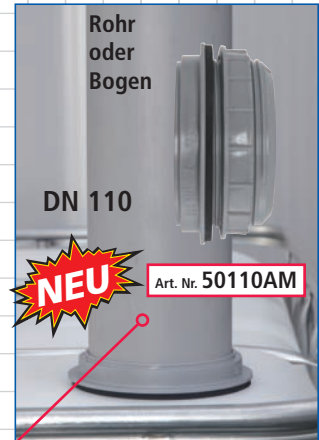

*Weil's einfacher geht!*

**Airfit**

Die „Bastelzeiten“ sind vorbei. Professionelles Tankzubehör von Airfit.

Anschraub-Muffe DN 50 grau

Art. Nr. 50011SN

Art. Nr. 50000AM

Anschraub-Muffe DN 110

**Jeder kennt das Problem mit einem defekten Auslaufhahn. Undicht, vom Frost geplatzt oder nicht mehr drehbar, usw...**

Passend für „Schütz-“, „Marmor-“ und „Mauser-“ Tank mit Alu-Überwurfmutter.

IBC TANK

**NEU**

**Tankadapter-Auslauf-Set** bestehend aus: Dichtungsscheibe, Kugelhahn, Adapter.

Art. Nr. 50500TS

**NEU**

Messinggewindeeinsatz

**NEU**

**Großer Messingkugelhahn 3/4" mit Schlauchverschraubung**

**Montageanleitung**

21-0501 • www.4colleur.de

Änderungen vorbehalten - Weitere Produkte in Vorbereitung