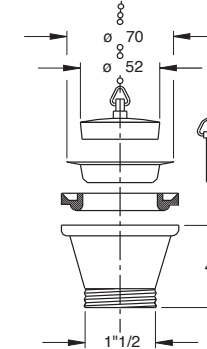

Pilettoni con troppo pieno
tondo - filettatura 1"1/2
Big waste with round
overflow - thread 1"1/2

Materiale: polipropilene PP
Material: polypropylene PP

Colore: bianco
Colour: white