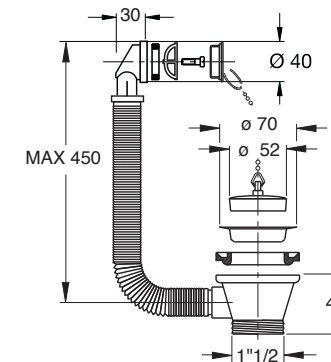

Plug with chain with chromium-plated metal beads complete with external screw M6x18 and lock nut for connection to the stainless steel sinks

CODICE - CODE: . . . . CV . . . .

Pilettoni 1"1/2,  
senza troppo pieno  
per lavelli inox

Materiale: polipropilene PP  
Material: polypropylene PP

Colore: bianco  
Colour: white

Pilettoni con troppo pieno  
tondo - filettatura 1"1/2  
Big waste with  
round overflow - thread 1"1/2

Materiale: polipropilene PP  
Material: polypropylene PP

Colore: bianco  
Colour: white

Codice / Code	Descrizione / Description	Euro	Conf./Pack
1944MG64B 0	Tappo con maniglia gattinara in acciaio inox 18/8 ø 70 mm Plug with handle grid in stainless steel 18/8 ø 70 mm		50

Codice / Code	Descrizione / Description	Euro	Conf./Pack
1944CN64B 0	Tappo con catena cm 20 e vite per fissaggio, gattinara in acciaio inox 18/8 ø 70 mm Plug with chain 20 cm and stay, grid in stainless steel 18/8 ø 70 mm		50