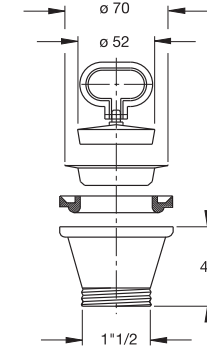

Pilettoni 1"1/2,
senza troppo pieno
per lavelli inox

Big waste 1"1/2,
without overflow,
for stainless steel sinks

Materiale: polipropilene PP
Material: polypropylene PP

Colore: bianco
Colour: white

Pilettoni 1"1/2,
senza troppo pieno
per lavelli inox

Big waste 1"1/2,
without overflow,
for stainless steel sinks

Materiale: polipropilene PP
Material: polypropylene PP

Colore: bianco
Colour: white