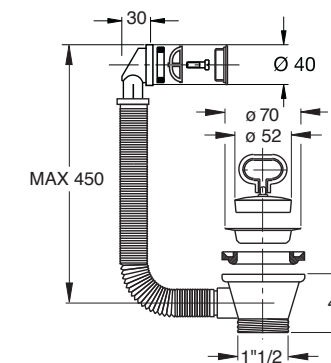

Pilettoni con troppo pieno
tondo - filettatura 1"1/2
Big waste with
round overflow - thread 1"1/2

Materiale: polipropilene PP
Material: polypropylene PP

Colore: bianco
Colour: white