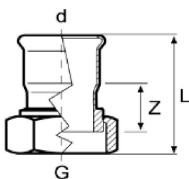

Adattatore tee - filetto femmina

T-piece with female thread

T-Stück mit I.G. Abgang

Code	d - Rp - d	L	L1	Z	Z1	I		MOQ
G42PC	15-Rp $\frac{1}{2}$ -15	73	37	15	25	36	84	100
G42PD	18-Rp $\frac{1}{2}$ -18	77	39	17	27	38	102	80
G42QD	18-Rp $\frac{3}{4}$ -18	77	43	17	30	38	127	50
G42PE	22-Rp $\frac{1}{2}$ -22	83	41	18	29	41	122	100
G42QE	22-Rp $\frac{3}{4}$ -22	83	41	18	28	41	139	80
G42PF	28-Rp $\frac{1}{2}$ -28	92	44	22	32	46	153	80
G42QF	28-Rp $\frac{3}{4}$ -28	92	45	22	32	46	170	50
G42PG	35-Rp $\frac{1}{2}$ -35	101	46	23	34	50	189	50
G42QG	35-Rp $\frac{3}{4}$ -35	101	47	23	34	50	206	50
G42PH	42-Rp $\frac{1}{2}$ -42	118	47	27	35	59	264	20
G42PJ	54-Rp $\frac{1}{2}$ -54	142	53	34	41	71	372	15
G42QJ	54-Rp $\frac{3}{4}$ -54	142	58	34	45	71	376	15
G42VJ	54-Rp2-54	142	71	34	49	71	608	15
G42QK	76,1-Rp $\frac{3}{4}$ -76,1	232	69	61	56	116	1.038	5
G42VK	76,1-Rp2-76,1	232	82	61	60	116	1.264	5
G42QL	88,9-Rp $\frac{3}{4}$ -88,9	262	77	68	64	131	1.353	5
G42VL	88,9-Rp2-88,9	262	90	68	68	131	1.579	5
G42QM	108-Rp $\frac{3}{4}$ -108	312	86	79	73	156	1.946	5
G42VM	108-Rp2-108	312	99	79	77	156	2.171	5

Girella con dado in ottone o acciaio inox e guarnizione piatta in HNBR

Adaptor with union nut in brass/stainless steel and HNBR flat seal

Anschlussverschraubung mit HNBR-Flachdichtung und Messing- oder Inoxmutter