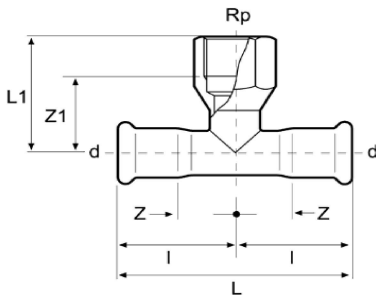

Adattatore tee - filetto femmina

T-piece with female thread

T-Stück mit I.G. Abgang

Code	d - Rp - d	L	L1	Z	Z1	I		MOQ
G42PC	15-Rp $\frac{1}{2}$ -15	73	37	15	25	36	84	100
G42PD	18-Rp $\frac{1}{2}$ -18	77	39	17	27	38	102	80
G42QD	18-Rp $\frac{3}{4}$ -18	77	43	17	30	38	127	50
G42PE	22-Rp $\frac{1}{2}$ -22	83	41	18	29	41	122	100
G42QE	22-Rp $\frac{3}{4}$ -22	83	41	18	28	41	139	80
G42PF	28-Rp $\frac{1}{2}$ -28	92	44	22	32	46	153	80
G42QF	28-Rp $\frac{3}{4}$ -28	92	45	22	32	46	170	50
G42PG	35-Rp $\frac{1}{2}$ -35	101	46	23	34	50	189	50
G42QG	35-Rp $\frac{3}{4}$ -35	101	47	23	34	50	206	50
G42PH	42-Rp $\frac{1}{2}$ -42	118	47	27	35	59	264	20
G42PJ	54-Rp $\frac{1}{2}$ -54	142	53	34	41	71	372	15
G42QJ	54-Rp $\frac{3}{4}$ -54	142	58	34	45	71	376	15
G42VJ	54-Rp2-54	142	71	34	49	71	608	15
G42QK	76,1-Rp $\frac{3}{4}$ -76,1	232	69	61	56	116	1.038	5
G42VK	76,1-Rp2-76,1	232	82	61	60	116	1.264	5
G42QL	88,9-Rp $\frac{3}{4}$ -88,9	262	77	68	64	131	1.353	5
G42VL	88,9-Rp2-88,9	262	90	68	68	131	1.579	5
G42QM	108-Rp $\frac{3}{4}$ -108	312	86	79	73	156	1.946	5
G42VM	108-Rp2-108	312	99	79	77	156	2.171	5

Girella con dado in ottone o acciaio inox e guarnizione piatta in HNBR

Adaptor with union nut in brass/stainless steel and HNBR flat seal

Anschlussverschraubung mit HNBR-Flachdichtung und Messing- oder Inoxmutter