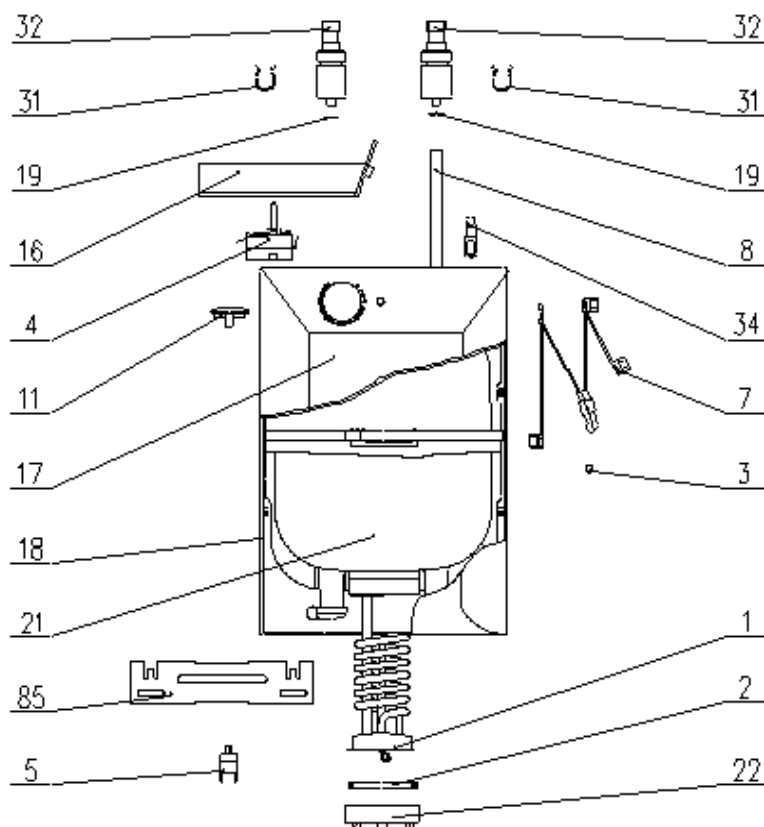

Type	Model	Art.Nr.	Marke	Version	Servicehinweis
TEG 0520 U/A	TEG5UEVE	308258	EVENES	5.7.2010	00

## 351074

Position	Ident	Ersatzteilbeschreibung	Menge	Preis pro Stück [EUR]	Gültigkeit	Asko
0001	293203	HEIZKÖRPER 2000W 230V	1	0		
0001	580337	HEIZKÖRPER 2000W 230V	1	0		
0002	487155	DICHTUNG D57X3,5	1	0		
0003	482028	LINSE	1	0		
0004	580499	TEMPERATURREGLER KT165AC2A	1	0		
0005	580451	THERMISCHE SICHERUNG SO3DO093	1	0		
0007	765226	KONTROLLAMPE 5U B	1	0		
0008	326038	ZULAUFROHR D13X245MM	1	0		
0011	487205	TEMPERATURREGLERKNOPF TEG 5 GDX EVS	1	0		
0016	308946	TRÄGER DES TEMPERATURREGLERS TEG 5	1	0		

Position	Ident	Ersatzteilbeschreibung	Menge	Preis pro Stück [EUR]	Gültigkeit	Asko
0017	308253	GEHÄUSE - FRONTSEITE TEG 5 U EVE	1	0		
0018	308200	GEHÄUSE - RÜCKSEITE TEG 005-02	1	0		
0019	487160	DICHTUNG D13X2,5	2	0		
0021	307525	KESSEL TEG 0520 U/A	1	0		
0021	308945	KESSEL TEG 0520 U/A	1	0		
0022	487147	KESSELMUTTER S75X4/D60X26	1	0		
0031	487162	ANSCHLUSSSICHERUNG	2	0		
0032	487390	ANSCHLUSS G3/8	1	0		
0034	487204	SPRÜHER D13X40	1	0		