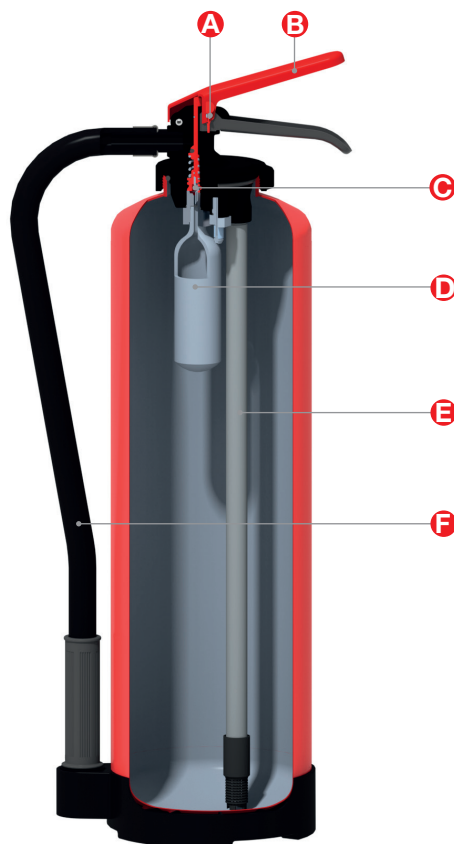

## EASY-LINE Fettbrand

## Fettbrand-Aufladefeuertöcher DIN EN 3, GS, MED, BSI

**EASY-LINE – Einfach, umfassend, gut!**

Einfachheit und Sicherheit sind bei der EASY-LINE kein Widerspruch, sondern langjähriges Konzept. Der klare Focus auf das Wesentliche ohne bei Sicherheit und Leistung zu sparen wurde bei der EASY-LINE eindrucksvoll konstruktiv umgesetzt. Die EASY-LINE bildet das breiteste Löschmittelspektrum.