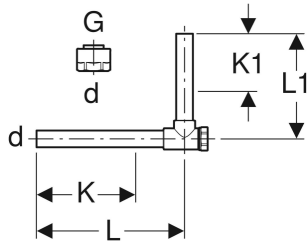

Geberit Metallrohr-Passwinkel 90° absperrrbar, mit Anschlussverschraubung für Eurokonus

VERWENDUNGSZWECKE

- Für Kühl- und Heizungswasser ohne Frostschutzmittel
- Für Kühl- und Heizungswasser mit Frostschutzmittel
- Zum Anschließen von Heizkörperventilen

EIGENSCHAFTEN

- Vernickelt

TECHNISCHE DATEN

Werkstoff

Messing / Kupfer

LIEFERUMFANG

- Anschlussverschraubung für Eurokonus G 3/4"

INFO

- Verschraubung bis zum Anschlag anziehen

Art-Nr.	DN	d, ø mm	G	arc °	L cm	L1 cm	K cm	K1 max. cm	VE1 St.	VE2 St.	VE3 St.
Dieser Artikel passt zum System: Geberit Mapress Therm											
611.603.22.3	12 / 20	15	3/4	90	12.5	10	8	5.5	2	10	50
Dieser Artikel passt zum System: Geberit Mepla											
611.603.22.3	12 / 20	15	3/4	90	12.5	10	8	5.5	2	10	50

Art.-Nr.	DN	d _ø mm	G "	arc °	L cm	L1 cm	K cm	K1 max. cm	VE1 St.	VE2 St.	VE3 St.
Dieser Artikel passt zum System: Geberit Mapress C-Stahl											
611.603.22.3	12 / 20	15	3/4	90	12.5	10	8	5.5	2	10	50
Dieser Artikel passt zum System: Geberit Mapress Kupfer											
611.603.22.3	12 / 20	15	3/4	90	12.5	10	8	5.5	2	10	50