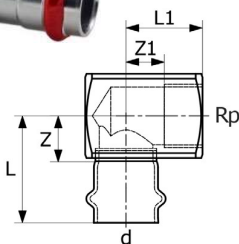

Sweden

RISE

Manicotto misto - filetto maschio

Adaptor with male thread

Übergangsmuffe A.G.

Code	d - R	L	H			MOQ
C81NBVI-LBP	12-R ³ / ₈	38	20	43	20	120
C81PBVI-LBP	12-R ¹ / ₂	40	22	55	20	120
C81NCVI-LBP	15-R ³ / ₈	45	24	52	20	200
C81PCVI-LBP	15-R ¹ / ₂	46	25	60	20	200
C81QCVI-LBP	15-R ³ / ₈	48	27	72	20	100
C81PDVI-LBP	18-R ¹ / ₂	47	26	67	20	200
C81QDVI-LBP	18-R ³ / ₈	49	28	93	20	160
C81PEVI-LBP	22-R ¹ / ₂	53	30	111	20	160
C81QEVI-LBP	22-R ³ / ₈	56	33	124	20	200
C81REVI-LBP	22-R1	56	33	164	20	200
C81QFVI-LBP	28-R ³ / ₈	50	26	138	10	200
C81RFVI-LBP	28-R1	52	28	150	10	200
C81SGVI-LBP	35-R ¹ / ₄	58	31	212	10	200
C81TGV-LBP	35-R ¹ / ₂	58	31	307	10	100
C81THVI-LBP	42-R ¹ / ₂	65	33	295	6	84
C81JVVI-LBP	54-R2	75	38	435	4	80

Gomito misto - filetto femmina

Elbow adaptor 90° with female thread

Übergangswinkel 90° I.G.

Code	d - Rp	L	L1	Z	Z1			MOQ
C30PCVI-LBP	15-Rp ¹ / ₂	47	27	26	15	186	20	100
C30PDVI-LBP	18-Rp ¹ / ₂	50	26	29	14	186	10	80
C30PEVI-LBP	22-Rp ¹ / ₂	53	40	30	28	250	10	50
C30QEVI-LBP	22-Rp ³ / ₈	56	30	33	17	315	10	50
C30PFVI-LBP	28-Rp ¹ / ₂	59	44	35	32	491	10	40

Gomito misto - filetto maschio

Elbow adaptor 90° with male thread

Übergangswinkel 90° A.G.

Code	d - R	L	H	Z			MOQ
C31NBVI-LBP	12-R ³ / ₈	39	23	21	88	20	120
C31NCVI-LBP	15-R ³ / ₈	44	23	23	94	20	120
C31PCVI-LBP	15-R ¹ / ₂	44	27	23	108	20	120
C31PDVI-LBP	18-R ¹ / ₂	48	30	27	149	20	80
C31QDVI-LBP	18-R ³ / ₈	50	31	29	169	10	60
C31QEVI-LBP	22-R ³ / ₈	54	33	31	213	10	60