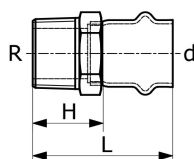

Sweden

RISE

Manicotto misto - filetto maschio

Adaptor with male thread

Übergangsmuffe A.G.

Code	d - R	L	H			MOQ
C81NBVI-LBP	12-R ³ / ₈	38	20	43	20	120
C81PBVI-LBP	12-R ¹ / ₂	40	22	55	20	120
C81NCVI-LBP	15-R ³ / ₈	45	24	52	20	200
C81PCVI-LBP	15-R ¹ / ₂	46	25	60	20	200
C81QCVI-LBP	15-R ³ / ₈	48	27	72	20	100
C81PDVI-LBP	18-R ¹ / ₂	47	26	67	20	200
C81QDVI-LBP	18-R ³ / ₈	49	28	93	20	160
C81PEVI-LBP	22-R ¹ / ₂	53	30	111	20	160
C81QEVI-LBP	22-R ³ / ₈	56	33	124	20	200
C81REVI-LBP	22-R1	56	33	164	20	200
C81QFVI-LBP	28-R ³ / ₈	50	26	138	10	200
C81RFVI-LBP	28-R1	52	28	150	10	200
C81SGVI-LBP	35-R ¹ / ₄	58	31	212	10	200
C81TGV-LBP	35-R ¹ / ₂	58	31	307	10	100
C81THVI-LBP	42-R ¹ / ₂	65	33	295	6	84
C81JVVI-LBP	54-R2	75	38	435	4	80

Gomito misto - filetto femmina

Elbow adaptor 90° with female thread

Übergangswinkel 90° I.G.

Code	d - Rp	L	L1	Z	Z1			MOQ
C30PCVI-LBP	15-Rp ¹ / ₂	47	27	26	15	186	20	100
C30PDVI-LBP	18-Rp ¹ / ₂	50	26	29	14	186	10	80
C30PEVI-LBP	22-Rp ¹ / ₂	53	40	30	28	250	10	50
C30QEVI-LBP	22-Rp ³ / ₈	56	30	33	17	315	10	50
C30PFVI-LBP	28-Rp ¹ / ₂	59	44	35	32	491	10	40

Gomito misto - filetto maschio

Elbow adaptor 90° with male thread

Übergangswinkel 90° A.G.

Code	d - R	L	H	Z			MOQ
C31NBVI-LBP	12-R ³ / ₈	39	23	21	88	20	120
C31NCVI-LBP	15-R ³ / ₈	44	23	23	94	20	120
C31PCVI-LBP	15-R ¹ / ₂	44	27	23	108	20	120
C31PDVI-LBP	18-R ¹ / ₂	48	30	27	149	20	80
C31QDVI-LBP	18-R ³ / ₈	50	31	29	169	10	60
C31QEVI-LBP	22-R ³ / ₈	54	33	31	213	10	60