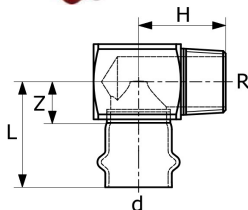

Sweden

RISE

Manicotto misto - filetto maschio

Adaptor with male thread

Übergangsmuffe A.G.

Code	d - R	L	H			MOQ
C81NBVI-LBP	12-R ³ / ₈	38	20	43	20	120
C81PBVI-LBP	12-R ¹ / ₂	40	22	55	20	120
C81NCVI-LBP	15-R ³ / ₈	45	24	52	20	200
C81PCVI-LBP	15-R ¹ / ₂	46	25	60	20	200
C81QCVI-LBP	15-R ³ / ₈	48	27	72	20	100
C81PDVI-LBP	18-R ¹ / ₂	47	26	67	20	200
C81QDVI-LBP	18-R ³ / ₈	49	28	93	20	160
C81PEVI-LBP	22-R ¹ / ₂	53	30	111	20	160
C81QEVI-LBP	22-R ³ / ₈	56	33	124	20	200
C81REVI-LBP	22-R1	56	33	164	20	200
C81QFVI-LBP	28-R ³ / ₈	50	26	138	10	200
C81RFVI-LBP	28-R1	52	28	150	10	200
C81SGVI-LBP	35-R ¹ / ₄	58	31	212	10	200
C81TGV-LBP	35-R ¹ / ₂	58	31	307	10	100
C81THVI-LBP	42-R ¹ / ₂	65	33	295	6	84
C81JVVI-LBP	54-R2	75	38	435	4	80

Gomito misto - filetto femmina

Elbow adaptor 90° with female thread

Übergangswinkel 90° I.G.

Code	d - Rp	L	L1	Z	Z1			MOQ
C30PCVI-LBP	15-Rp ¹ / ₂	47	27	26	15	186	20	100
C30PDVI-LBP	18-Rp ¹ / ₂	50	26	29	14	186	10	80
C30PEVI-LBP	22-Rp ¹ / ₂	53	40	30	28	250	10	50
C30QEVI-LBP	22-Rp ³ / ₈	56	30	33	17	315	10	50
C30PFVI-LBP	28-Rp ¹ / ₂	59	44	35	32	491	10	40

Gomito misto - filetto maschio

Elbow adaptor 90° with male thread

Übergangswinkel 90° A.G.

Code	d - R	L	H	Z			MOQ
C31NBVI-LBP	12-R ³ / ₈	39	23	21	88	20	120
C31NCVI-LBP	15-R ³ / ₈	44	23	23	94	20	120
C31PCVI-LBP	15-R ¹ / ₂	44	27	23	108	20	120
C31PDVI-LBP	18-R ¹ / ₂	48	30	27	149	20	80
C31QDVI-LBP	18-R ³ / ₈	50	31	29	169	10	60
C31QEVI-LBP	22-R ³ / ₈	54	33	31	213	10	60