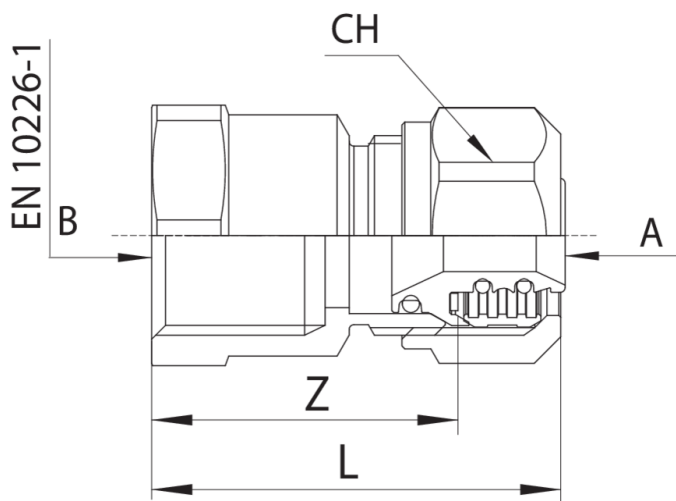

## 500190

Manicotto femmina filettato femmina per tubo multistrato a stringere.

### Specifiche tecniche

TRATTAMENTO - TREATMENT	A X B	SP	BAG	BOX	MASTER BOX	CODICE	CH	L	Z
Nichelato - Nickel plated	14 x 1/2"	2	5	40	160	500190142004	24	42	30,5
Nichelato - Nickel plated	14 x 3/4"	2	5	25	100	500190142005	24	45	33,5
Nichelato - Nickel plated	16 x 1/2"	2	5	40	160	500190162004	24	43	32
Nichelato - Nickel plated	16 x 3/4"	2	5	20	80	500190162005	24	46	35
Nichelato - Nickel plated	18 x 1/2"	2	5	25	100	500190182004	30	42,5	30,5
Nichelato - Nickel plated	18 x 3/4"	2	5	20	80	500190182005	30	48	36
Nichelato - Nickel plated	20 x 1/2"	2	5	25	100	500190202004	30	45,5	33
Nichelato - Nickel plated	20 x 3/4"	2	5	20	80	500190202005	30	51	38,5