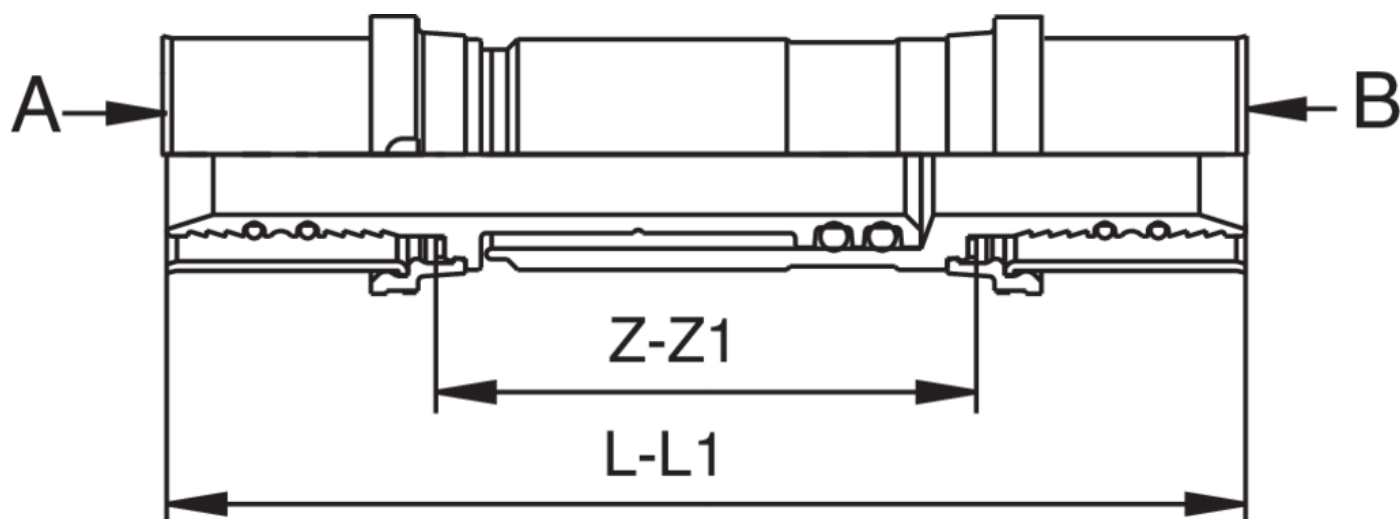

500500

BREVETTATO

Manicotto femmina di riparazione.

Specifiche tecniche

A X B	SP	BAG	BOX	MASTER BOX	CODICE	L	L1	Z	Z1
16 x 16	2	1	20	80	50050016	103	130	52	79
18 x 18	2	1	20	80	50050018	103	130	52	79
20 x 20	2	1	20	80	50050020	103	130	52	79