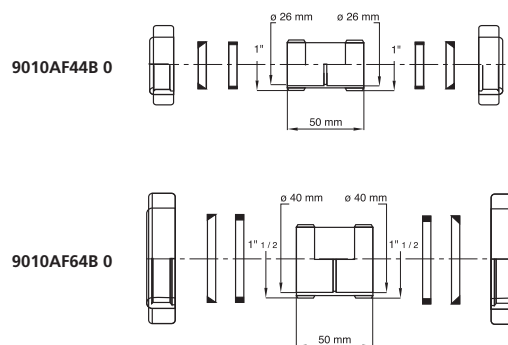

Passepartout®
femmina - femmina
*Passepartout®
female - female*

Materiale: polipropilene PP
Material: polypropylene PP

Colore: bianco
Colour: white

Passepartout®

Codice / Code	Descrizione / Description	Euro	Conf./Pack
9010AF44B 0	Femmina 1" - ø 26 mm, per femmina 1" - ø 26 mm <i>Female 1" - ø 26 mm to female 1" - ø 26 mm</i>		50
9010AF54B 0	Femmina 1"1/4 - ø 32 mm, per femmina 1"1/4 - ø 32 mm <i>Female 1"1/4 - ø 32 mm to female 1"1/4 - ø 32 mm</i>		50
9010AF64B 0	Femmina 1"1/2 - ø 40 mm, per femmina 1"1/2 - ø 40 mm <i>Female 1"1/2 - ø 40 mm to female 1"1/2 - ø 40 mm</i>		50

Passepartout® con flangia
femmina aumento
*Passepartout® with flange
female increase*

Materiale: polipropilene PP
Material: polypropylene PP

Colore: bianco
Colour: white

Passepartout®

Codice / Code	Descrizione / Description	Euro	Conf./Pack
9030AF44B 0	Femmina 1"1/4 - ø 32 mm, per attacco da 1"1/4 <i>Female 1"1/4 - ø 32 mm, for connection 1"1/4</i>		50
9030AF54B 0	Femmina 1"1/2 - ø 40 mm, per attacco da 1"1/4 <i>Female 1"1/2 - ø 40 mm, for connection 1"1/4</i>		50
9030AF64B 0	Femmina 2" - ø 50 mm, per attacco da 1"1/2 <i>Female 2" - ø 50 mm, for connection 1"1/2</i>		50

Passepartout®
femmina - femmina ridotto
*Passepartout®
female - reduced female*

Materiale: polipropilene PP
Material: polypropylene PP

Colore: bianco
Colour: white

Codice / Code	Descrizione / Description	Euro	Conf./Pack
9020RD54B 0	Femmina 1"1/4 - ø 32 mm, per femmina ridotto 1" - ø 26 mm <i>Female 1"1/4 - ø 32 mm, to reduced female 1" - ø 26 mm</i>		50
9020RD64B 0	Femmina 1"1/2 - ø 40 mm, per femmina ridotto 1"1/4 - ø 32 mm <i>Female 1"1/2 - ø 40 mm, to reduced female 1"1/4 - ø 32 mm</i>		50
9020RD84B 0	Femmina 2" - ø 50 mm, per femmina ridotto 1"1/2 - ø 40 mm <i>Female 2" - ø 50 mm, to reduced female 1"1/2 - ø 40 mm</i>		50
9021RD84B 0	Femmina 2" - ø 50 mm, per femmina ridotto 1"1/4 - ø 32 mm <i>Female 2" - ø 50 mm, to reduced female 1"1/4 - ø 32 mm</i>		50