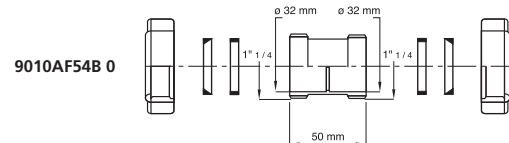

Passepartout®
femmina - femmina
*Passepartout®
female - female*

Materiale: polipropilene PP
Material: polypropylene PP

Colore: bianco
Colour: white

Passepartout®

Codice / Code	Descrizione / Description	Euro	Conf./Pack
9010AF44B 0	Femmina 1" - ø 26 mm, per femmina 1" - ø 26 mm <i>Female 1" - ø 26 mm to female 1" - ø 26 mm</i>		50
9010AF54B 0	Femmina 1"1/4 - ø 32 mm, per femmina 1"1/4 - ø 32 mm <i>Female 1"1/4 - ø 32 mm to female 1"1/4 - ø 32 mm</i>		50
9010AF64B 0	Femmina 1"1/2 - ø 40 mm, per femmina 1"1/2 - ø 40 mm <i>Female 1"1/2 - ø 40 mm to female 1"1/2 - ø 40 mm</i>		50

Passepartout® con flangia
femmina aumento
*Passepartout® with flange
female increase*

Materiale: polipropilene PP
Material: polypropylene PP

Colore: bianco
Colour: white

Passepartout®

Codice / Code	Descrizione / Description	Euro	Conf./Pack
9030AF44B 0	Femmina 1"1/4 - ø 32 mm, per attacco da 1"1/4 <i>Female 1"1/4 - ø 32 mm, for connection 1"1/4</i>		50
9030AF54B 0	Femmina 1"1/2 - ø 40 mm, per attacco da 1"1/4 <i>Female 1"1/2 - ø 40 mm, for connection 1"1/4</i>		50
9030AF64B 0	Femmina 2" - ø 50 mm, per attacco da 1"1/2 <i>Female 2" - ø 50 mm, for connection 1"1/2</i>		50

Passepartout®
femmina - femmina ridotto
*Passepartout®
female - reduced female*

Materiale: polipropilene PP
Material: polypropylene PP

Colore: bianco
Colour: white

Codice / Code	Descrizione / Description	Euro	Conf./Pack
9020RD54B 0	Femmina 1"1/4 - ø 32 mm, per femmina ridotto 1" - ø 26 mm <i>Female 1"1/4 - ø 32 mm, to reduced female 1" - ø 26 mm</i>		50
9020RD64B 0	Femmina 1"1/2 - ø 40 mm, per femmina ridotto 1"1/4 - ø 32 mm <i>Female 1"1/2 - ø 40 mm, to reduced female 1"1/4 - ø 32 mm</i>		50
9020RD84B 0	Femmina 2" - ø 50 mm, per femmina ridotto 1"1/2 - ø 40 mm <i>Female 2" - ø 50 mm, to reduced female 1"1/2 - ø 40 mm</i>		50
9021RD84B 0	Femmina 2" - ø 50 mm, per femmina ridotto 1"1/4 - ø 32 mm <i>Female 2" - ø 50 mm, to reduced female 1"1/4 - ø 32 mm</i>		50