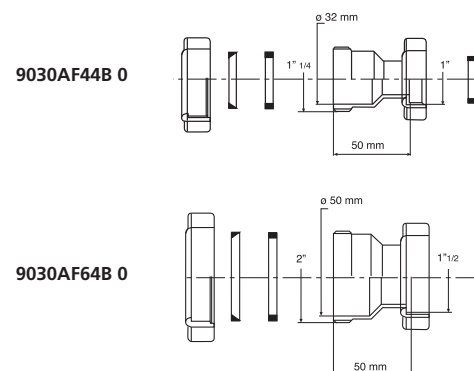

Passepartout®
femmina - femmina
*Passepartout®
female - female*

Materiale: polipropilene PP
Material: polypropylene PP

Colore: bianco
Colour: white

Passepartout®

Codice / Code	Descrizione / Description	Euro	Conf./Pack
9010AF44B 0	Femmina 1" - ø 26 mm, per femmina 1" - ø 26 mm <i>Female 1" - ø 26 mm to female 1" - ø 26 mm</i>		50
9010AF54B 0	Femmina 1"1/4 - ø 32 mm, per femmina 1"1/4 - ø 32 mm <i>Female 1"1/4 - ø 32 mm to female 1"1/4 - ø 32 mm</i>		50
9010AF64B 0	Femmina 1"1/2 - ø 40 mm, per femmina 1"1/2 - ø 40 mm <i>Female 1"1/2 - ø 40 mm to female 1"1/2 - ø 40 mm</i>		50

Passepartout® con flangia
femmina aumento
*Passepartout® with flange
female increase*

Materiale: polipropilene PP
Material: polypropylene PP

Colore: bianco
Colour: white

Passepartout®

Codice / Code	Descrizione / Description	Euro	Conf./Pack
9030AF44B 0	Femmina 1"1/4 - ø 32 mm, per attacco da 1"1/4 <i>Female 1"1/4 - ø 32 mm, for connection 1"1/4</i>		50
9030AF54B 0	Femmina 1"1/2 - ø 40 mm, per attacco da 1"1/4 <i>Female 1"1/2 - ø 40 mm, for connection 1"1/4</i>		50
9030AF64B 0	Femmina 2" - ø 50 mm, per attacco da 1"1/2 <i>Female 2" - ø 50 mm, for connection 1"1/2</i>		50

Passepartout®
femmina - femmina ridotto
*Passepartout®
female - reduced female*

Materiale: polipropilene PP
Material: polypropylene PP

Colore: bianco
Colour: white

Codice / Code	Descrizione / Description	Euro	Conf./Pack
9020RD54B 0	Femmina 1"1/4 - ø 32 mm, per femmina ridotto 1" - ø 26 mm <i>Female 1"1/4 - ø 32 mm, to reduced female 1" - ø 26 mm</i>		50
9020RD64B 0	Femmina 1"1/2 - ø 40 mm, per femmina ridotto 1"1/4 - ø 32 mm <i>Female 1"1/2 - ø 40 mm, to reduced female 1"1/4 - ø 32 mm</i>		50
9020RD84B 0	Femmina 2" - ø 50 mm, per femmina ridotto 1"1/2 - ø 40 mm <i>Female 2" - ø 50 mm, to reduced female 1"1/2 - ø 40 mm</i>		50
9021RD84B 0	Femmina 2" - ø 50 mm, per femmina ridotto 1"1/4 - ø 32 mm <i>Female 2" - ø 50 mm, to reduced female 1"1/4 - ø 32 mm</i>		50