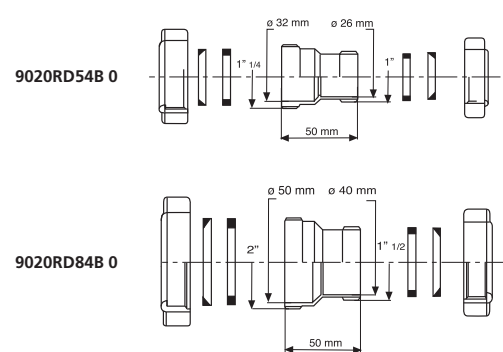

Passepartout®
femmina - femmina
*Passepartout®
female - female*

Materiale: polipropilene PP
Material: polypropylene PP

Colore: bianco
Colour: white

Passepartout®

Codice / Code	Descrizione / Description	Euro	Conf./Pack
9010AF44B 0	Femmina 1" - ø 26 mm, per femmina 1" - ø 26 mm <i>Female 1" - ø 26 mm to female 1" - ø 26 mm</i>		50
9010AF54B 0	Femmina 1"1/4 - ø 32 mm, per femmina 1"1/4 - ø 32 mm <i>Female 1"1/4 - ø 32 mm to female 1"1/4 - ø 32 mm</i>		50
9010AF64B 0	Femmina 1"1/2 - ø 40 mm, per femmina 1"1/2 - ø 40 mm <i>Female 1"1/2 - ø 40 mm to female 1"1/2 - ø 40 mm</i>		50

Passepartout® con flangia
femmina aumento
*Passepartout® with flange
female increase*

Materiale: polipropilene PP
Material: polypropylene PP

Colore: bianco
Colour: white

Passepartout®

Codice / Code	Descrizione / Description	Euro	Conf./Pack
9030AF44B 0	Femmina 1"1/4 - ø 32 mm, per attacco da 1"1/4 <i>Female 1"1/4 - ø 32 mm, for connection 1"1/4</i>		50
9030AF54B 0	Femmina 1"1/2 - ø 40 mm, per attacco da 1"1/4 <i>Female 1"1/2 - ø 40 mm, for connection 1"1/4</i>		50
9030AF64B 0	Femmina 2" - ø 50 mm, per attacco da 1"1/2 <i>Female 2" - ø 50 mm, for connection 1"1/2</i>		50

Passepartout®
femmina - femmina ridotto
*Passepartout®
female - reduced female*

Materiale: polipropilene PP
Material: polypropylene PP

Colore: bianco
Colour: white

Codice / Code	Descrizione / Description	Euro	Conf./Pack
9020RD54B 0	Femmina 1"1/4 - ø 32 mm, per femmina ridotto 1" - ø 26 mm <i>Female 1"1/4 - ø 32 mm, to reduced female 1" - ø 26 mm</i>		50
9020RD64B 0	Femmina 1"1/2 - ø 40 mm, per femmina ridotto 1"1/4 - ø 32 mm <i>Female 1"1/2 - ø 40 mm, to reduced female 1"1/4 - ø 32 mm</i>		50
9020RD84B 0	Femmina 2" - ø 50 mm, per femmina ridotto 1"1/2 - ø 40 mm <i>Female 2" - ø 50 mm, to reduced female 1"1/2 - ø 40 mm</i>		50
9021RD84B 0	Femmina 2" - ø 50 mm, per femmina ridotto 1"1/4 - ø 32 mm <i>Female 2" - ø 50 mm, to reduced female 1"1/4 - ø 32 mm</i>		50