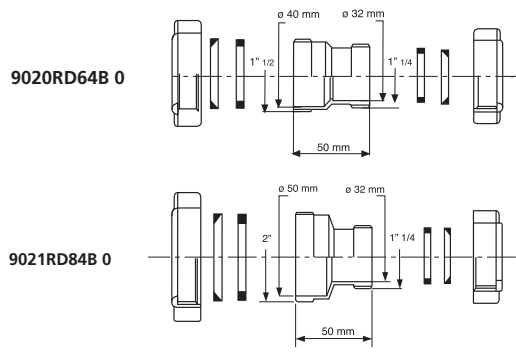

Passepartout® con flangia
femmina aumento
*Passepartout® with flange
female increase*

Materiale: polipropilene PP
Material: polypropylene PP

Colore: bianco
Colour: white

Passepartout®

Codice / Code	Descrizione / Description	Euro	Conf./Pack
9030AF44B 0	Femmina 1"1/4 - ø 32 mm, per attacco da 1"1/4 <i>Female 1"1/4 - ø 32 mm, for connection 1"1/4</i>		50
9030AF54B 0	Femmina 1"1/2 - ø 40 mm, per attacco da 1"1/4 <i>Female 1"1/2 - ø 40 mm, for connection 1"1/4</i>		50
9030AF64B 0	Femmina 2" - ø 50 mm, per attacco da 1"1/2 <i>Female 2" - ø 50 mm, for connection 1"1/2</i>		50

Passepartout®
femmina - femmina ridotto
*Passepartout®
female - reduced female*

Materiale: polipropilene PP
Material: polypropylene PP

Colore: bianco
Colour: white

Codice / Code	Descrizione / Description	Euro	Conf./Pack
9020RD54B 0	Femmina 1"1/4 - ø 32 mm, per femmina ridotto 1" - ø 26 mm <i>Female 1"1/4 - ø 32 mm, to reduced female 1" - ø 26 mm</i>		50
9020RD64B 0	Femmina 1"1/2 - ø 40 mm, per femmina ridotto 1"1/4 - ø 32 mm <i>Female 1"1/2 - ø 40 mm, to reduced female 1"1/4 - ø 32 mm</i>		50
9020RD84B 0	Femmina 2" - ø 50 mm, per femmina ridotto 1"1/2 - ø 40 mm <i>Female 2" - ø 50 mm, to reduced female 1"1/2 - ø 40 mm</i>		50
9021RD84B 0	Femmina 2" - ø 50 mm, per femmina ridotto 1"1/4 - ø 32 mm <i>Female 2" - ø 50 mm, to reduced female 1"1/4 - ø 32 mm</i>		50

Passepartout® con flangia
femmina ridotto
*Passepartout® with flange
female reduced*

Materiale: polipropilene PP
Material: polypropylene PP

Colore: bianco
Colour: white

Codice / Code	Descrizione / Description	Euro	Conf./Pack
9040RD54B 0	Attacco 1"1/4 per femmina ridotto 1" - ø 26 mm <i>Connection 1"1/4 to reduced female 1" - ø 26 mm</i>		50
9040RD64B 0	Attacco 1"1/2 per femmina ridotto 1"1/4 - ø 32 mm innesto <i>Connection 1"1/2 to reduced female 1"1/4 - ø 32 mm</i>		50
9040RD84B 0	Attacco 2" per femmina ridotto 1"1/2 - ø 40 mm <i>Connection 2" to reduced female 1"1/2 - ø 40 mm</i>		50