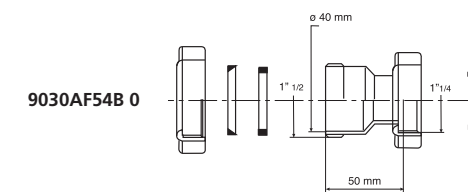

Passepartout®
femmina - femmina
*Passepartout®
female - female*

Materiale: polipropilene PP
Material: polypropylene PP

Colore: bianco
Colour: white

Passepartout®

Codice / Code	Descrizione / Description	Euro	Conf./Pack
9010AF44B 0	Femmina 1" - ø 26 mm, per femmina 1" - ø 26 mm <i>Female 1" - ø 26 mm to female 1" - ø 26 mm</i>		50
9010AF54B 0	Femmina 1"1/4 - ø 32 mm, per femmina 1"1/4 - ø 32 mm <i>Female 1"1/4 - ø 32 mm to female 1"1/4 - ø 32 mm</i>		50
9010AF64B 0	Femmina 1"1/2 - ø 40 mm, per femmina 1"1/2 - ø 40 mm <i>Female 1"1/2 - ø 40 mm to female 1"1/2 - ø 40 mm</i>		50

Passepartout® con flangia
femmina aumento
*Passepartout® with flange
female increase*

Materiale: polipropilene PP
Material: polypropylene PP

Colore: bianco
Colour: white

Passepartout®

Codice / Code	Descrizione / Description	Euro	Conf./Pack
9030AF44B 0	Femmina 1"1/4 - ø 32 mm, per attacco da 1"1/4 <i>Female 1"1/4 - ø 32 mm, for connection 1"1/4</i>		50
9030AF54B 0	Femmina 1"1/2 - ø 40 mm, per attacco da 1"1/4 <i>Female 1"1/2 - ø 40 mm, for connection 1"1/4</i>		50
9030AF64B 0	Femmina 2" - ø 50 mm, per attacco da 1"1/2 <i>Female 2" - ø 50 mm, for connection 1"1/2</i>		50

Passepartout®
femmina - femmina ridotto
*Passepartout®
female - reduced female*

Materiale: polipropilene PP
Material: polypropylene PP

Colore: bianco
Colour: white

Codice / Code	Descrizione / Description	Euro	Conf./Pack
9020RD54B 0	Femmina 1"1/4 - ø 32 mm, per femmina ridotto 1" - ø 26 mm <i>Female 1"1/4 - ø 32 mm, to reduced female 1" - ø 26 mm</i>		50
9020RD64B 0	Femmina 1"1/2 - ø 40 mm, per femmina ridotto 1"1/4 - ø 32 mm <i>Female 1"1/2 - ø 40 mm, to reduced female 1"1/4 - ø 32 mm</i>		50
9020RD84B 0	Femmina 2" - ø 50 mm, per femmina ridotto 1"1/2 - ø 40 mm <i>Female 2" - ø 50 mm, to reduced female 1"1/2 - ø 40 mm</i>		50
9021RD84B 0	Femmina 2" - ø 50 mm, per femmina ridotto 1"1/4 - ø 32 mm <i>Female 2" - ø 50 mm, to reduced female 1"1/4 - ø 32 mm</i>		50