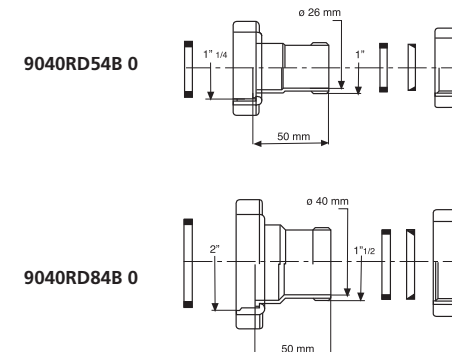

Passepartout® con flangia
femmina aumento
*Passepartout® with flange
female increase*

Materiale: polipropilene PP
Material: polypropylene PP

Colore: bianco
Colour: white

Passepartout®

Codice / Code	Descrizione / Description	Euro	Conf./Pack
9030AF44B 0	Femmina 1"1/4 - ø 32 mm, per attacco da 1"1/4 <i>Female 1"1/4 - ø 32 mm, for connection 1"1/4</i>		50
9030AF54B 0	Femmina 1"1/2 - ø 40 mm, per attacco da 1"1/4 <i>Female 1"1/2 - ø 40 mm, for connection 1"1/4</i>		50
9030AF64B 0	Femmina 2" - ø 50 mm, per attacco da 1"1/2 <i>Female 2" - ø 50 mm, for connection 1"1/2</i>		50

Passepartout®
femmina - femmina ridotto
*Passepartout®
female - reduced female*

Materiale: polipropilene PP
Material: polypropylene PP

Colore: bianco
Colour: white

Codice / Code	Descrizione / Description	Euro	Conf./Pack
9020RD54B 0	Femmina 1"1/4 - ø 32 mm, per femmina ridotto 1" - ø 26 mm <i>Female 1"1/4 - ø 32 mm, to reduced female 1" - ø 26 mm</i>		50
9020RD64B 0	Femmina 1"1/2 - ø 40 mm, per femmina ridotto 1"1/4 - ø 32 mm <i>Female 1"1/2 - ø 40 mm, to reduced female 1"1/4 - ø 32 mm</i>		50
9020RD84B 0	Femmina 2" - ø 50 mm, per femmina ridotto 1"1/2 - ø 40 mm <i>Female 2" - ø 50 mm, to reduced female 1"1/2 - ø 40 mm</i>		50
9021RD84B 0	Femmina 2" - ø 50 mm, per femmina ridotto 1"1/4 - ø 32 mm <i>Female 2" - ø 50 mm, to reduced female 1"1/4 - ø 32 mm</i>		50

Passepartout® con flangia
femmina ridotto
*Passepartout® with flange
female reduced*

Materiale: polipropilene PP
Material: polypropylene PP

Colore: bianco
Colour: white

Codice / Code	Descrizione / Description	Euro	Conf./Pack
9040RD54B 0	Attacco 1"1/4 per femmina ridotto 1" - ø 26 mm <i>Connection 1"1/4 to reduced female 1" - ø 26 mm</i>		50
9040RD64B 0	Attacco 1"1/2 per femmina ridotto 1"1/4 - ø 32 mm innesto <i>Connection 1"1/2 to reduced female 1"1/4 - ø 32 mm</i>		50
9040RD84B 0	Attacco 2" per femmina ridotto 1"1/2 - ø 40 mm <i>Connection 2" to reduced female 1"1/2 - ø 40 mm</i>		50