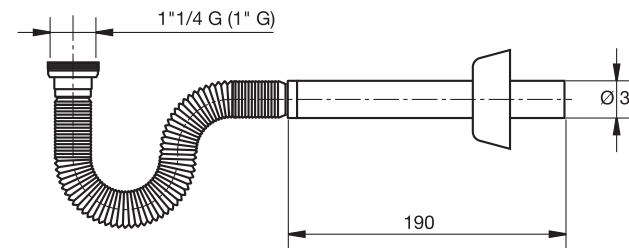

Infatti la parte flessibile, una volta fissato agevolmente il raccordo allo scarico del bidet, rimane nascosta nell'apposita cavità mentre il canotto che prosegue fino ad entrare nel muro è liscio ed elegantemente cromato.

*In fact, the flexible part, once the pipe-fitting has been easily fixed to the outlet of the bidet, remains hidden in the special cavity, while the pipe which enters in the wall, is smooth and elegantly chromium-plated.*

# Sifoncello

Codice / Code	Descrizione / Description	Euro	Conf./Pack
2811PP44B 7	Ghiera plastica 1", ø 32 x 230 mm, colore cromato Plastic nut 1", ø 32 x 230 mm colour chrome-plated		50
2811OT44B 7	Ghiera metallo 1", ø 32 x 230 mm, colore cromato Metal nut 1", ø 32 x 230 mm colour chrome-plated		50
2814PP54B 7	Ghiera plastica 1"1/4, ø 32 x 230 mm, colore cromato Plastic nut 1"1/4, ø 32 x 230 mm colour chrome-plated		50
2814OT54B 7	Ghiera metallo 1"1/4, ø 32 x 230 mm, colore cromato Metal nut 1"1/4, ø 32 x 230 mm colour chrome-plated		50

Codice / Code	Descrizione / Description	Euro	Conf./Pack
2811PP44B 0	Ghiera plastica 1", ø 32 x 230 mm, colore bianco Plastic nut 1", ø 32 x 230 mm, colour white		50
2811OT44B 0	Ghiera metallo 1", ø 32 x 230 mm, colore bianco Metal nut 1", ø 32 x 230 mm colour white		50
2814PP54B 0	Ghiera plastica 1"1/4, ø 32 x 230 mm, colore bianco Plastic nut 1"1/4, ø 32 x 230 mm, colour white		50
2814OT54B 0	Ghiera metallo 1"1/4, ø 32 x 230 mm, colore bianco Metal nut 1"1/4, ø 32 x 230 mm, colour white		50