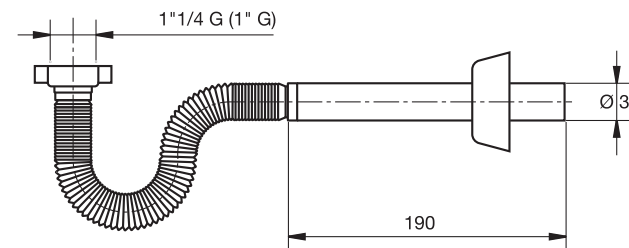

Infatti la parte flessibile, una volta fissato agevolmente il raccordo allo scarico del bidet, rimane nascosta nell'apposita cavità mentre il canotto che prosegue fino ad entrare nel muro è liscio ed elegantemente cromato.

# Sifoncello

Codice / Code	Descrizione / Description	Euro	Conf./Pack
2811PP44B 7	Ghiera plastica 1", ø 32 x 230 mm, colore cromato Plastic nut 1", ø 32 x 230 mm colour chrome-plated		50
2811OT44B 7	Ghiera metallo 1", ø 32 x 230 mm, colore cromato Metal nut 1", ø 32 x 230 mm colour chrome-plated		50
2814PP54B 7	Ghiera plastica 1"1/4, ø 32 x 230 mm, colore cromato Plastic nut 1"1/4, ø 32 x 230 mm colour chrome-plated		50
2814OT54B 7	Ghiera metallo 1"1/4, ø 32 x 230 mm, colore cromato Metal nut 1"1/4, ø 32 x 230 mm colour chrome-plated		50

"Sifoncello" sifone estensibile per lavabo e bidet da 1" e 1"1/4  
"Sifoncello" extensible trap for wash-basin and bidet 1" and 1"1/4

**Materiale:** PP / ABS  
**Material:** PP / ABS

**Colore:** bianco  
**Colour:** white

Codice / Code	Descrizione / Description	Euro	Conf./Pack
2811PP44B 0	Ghiera plastica 1", ø 32 x 230 mm, colore bianco Plastic nut 1", ø 32 x 230 mm, colour white		50
2811OT44B 0	Ghiera metallo 1", ø 32 x 230 mm, colore bianco Metal nut 1", ø 32 x 230 mm colour white		50
2814PP54B 0	Ghiera plastica 1"1/4, ø 32 x 230 mm, colore bianco Plastic nut 1"1/4, ø 32 x 230 mm, colour white		50
2814OT54B 0	Ghiera metallo 1"1/4, ø 32 x 230 mm, colore bianco Metal nut 1"1/4, ø 32 x 230 mm, colour white		50