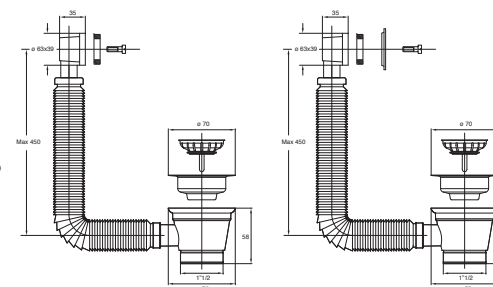

Materiale: inox + PP
Material: stainless steel + PP

Colore: acciaio / bianco
Colour: steel / white

Piletta "CANESTRINO"
per lavelli in acciaio inox
con foro piccolo,
scarico filettato 1" 1/2

Waste "CANESTRINO"
for stainless steel sinks
with small hole,
with threaded outlet 1" 1/2

Materiale: inox + PP
Material: stainless steel + PP

Colore: acciaio / bianco
Colour: steel / white

Piletta "CANESTRINO" per lavelli in acciaio inox
con foro piccolo, scarico filettato da 1" 1/2

Waste "CANESTRINO" for stainless steel sinks
with small hole, threaded outlet 1" 1/2

Materiale: inox + PP
Material: stainless steel + PP

Colore: acciaio / bianco
Colour: steel / white

CANESTRINO

Codice / Code	Descrizione / Description	Euro	Conf./Pack
1989LX64B 0	Versione senza troppo pieno per lavelli in ceramica gattinara ø 84 mm Version without overflow, for resin sinks, grid ø 84 mm		50