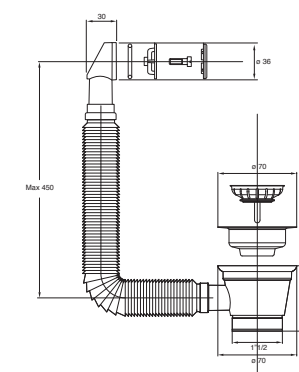

Materiale: inox + PP
Material: stainless steel + PP

Colore: acciaio / bianco
Colour: steel / white

Piletta "CANESTRINO" per lavelli in acciaio inox
con foro piccolo, scarico filettato da 1" 1/2

Waste "CANESTRINO" for stainless steel sinks
with small hole, threaded outlet 1" 1/2

Materiale: inox + PP
Material: stainless steel + PP

Colore: acciaio / bianco
Colour: steel / white

CANESTRINO

Codice / Code	Descrizione / Description	Euro	Conf./Pack
1989LX64B 0	Versione senza troppo pieno per lavelli in ceramica gattinara ø 84 mm Version without overflow, for resin sinks, grid ø 84 mm		50

1980EC52B 7	Cestello "CANESTRINO" in acciaio inox Basket "CANESTRINO" in stainless steel		10
-------------	---	--	----

Codice / Code	Descrizione / Description	Euro	Conf./Pack
1982LX64B 0	Versione con troppo pieno rettangolare senza griglia inox - gattinara ø 70 mm Version with rectangular overflow without stainless steel grid, grid ø 70 mm		25