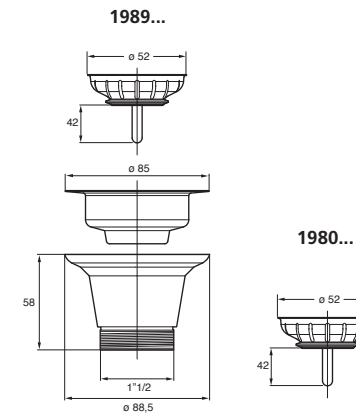

*Ideal as spare part and
modernization
of sinks.*

Piletta "CANESTRINO"
per lavelli tradizionali in ceramica
fire-clay con scarico
filettato da 1" 1/2

Waste "CANESTRINO"
for traditional resin sinks,
fire-clay with threaded
outlet 1" 1/2

Materiale: inox + PP
Material: stainless steel + PP

Colore: acciaio / bianco
Colour: steel / white

Piletta "CANESTRINO"
per lavelli in acciaio inox
con foro piccolo,
scarico filettato 1" 1/2

Waste "CANESTRINO"
for stainless steel sinks
with small hole,
with threaded outlet 1" 1/2

Materiale: inox + PP
Material: stainless steel + PP

Colore: acciaio / bianco
Colour: steel / white

CANESTRINO

Codice / Code	Descrizione / Description	Euro	Conf./Pack
1989LX64B 0	Versione senza troppo pieno per lavelli in ceramica gattinara ø 84 mm Version without overflow, for resin sinks, grid ø 84 mm		50

1980EC52B 7	Cestello "CANESTRINO" in acciaio inox Basket "CANESTRINO" in stainless steel		10
-------------	---	--	----

Codice / Code	Descrizione / Description	Euro	Conf./Pack
1982LX64B 0	Versione con troppo pieno rettangolare senza griglia inox - gattinara ø 70 mm Version with rectangular overflow without stainless steel grid, grid ø 70 mm		25