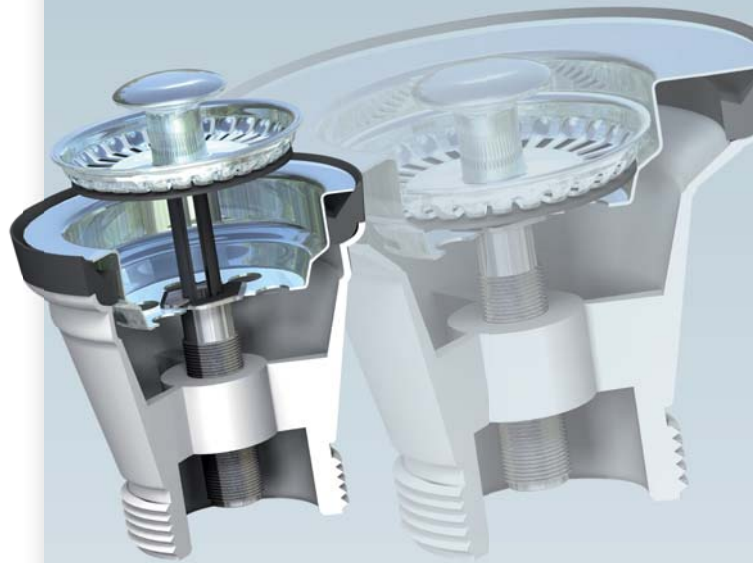

CANESTRINO

**PILETTE CON CESTELLO ESTRAIBILE
PER LAVELLI SIA IN ACCIAIO INOX CHE
IN CERAMICA, CON FORO PICCOLO**

**WASTES WITH REMOVABLE
BASKET, FOR STAINLESS STEEL AND
RESIN SINKS, WITH SMALL HOLE**

Ideale per il ricambio
e l'ammodernamento dei lavelli.

*Ideal as spare part and
modernization
of sinks.*

Piletta "CANESTRINO"
per lavelli tradizionali in ceramica
fire-clay con scarico
filettato da 1" 1/2

Waste "CANESTRINO"
for traditional resin sinks,
fire-clay with threaded
outlet 1" 1/2

Materiale: inox + PP
Material: stainless steel + PP

Colore: acciaio / bianco
Colour: steel / white

Piletta "CANESTRINO"
per lavelli in acciaio inox
con foro piccolo,
scarico filettato 1" 1/2

Waste "CANESTRINO"
for stainless steel sinks
with small hole,
with threaded outlet 1" 1/2

Materiale: inox + PP
Material: stainless steel + PP

Colore: acciaio / bianco
Colour: steel / white

Piletta "CANESTRINO" per lavelli in acciaio inox
con foro piccolo, scarico filettato da 1" 1/2

Waste "CANESTRINO" for stainless steel sinks
with small hole, threaded outlet 1" 1/2