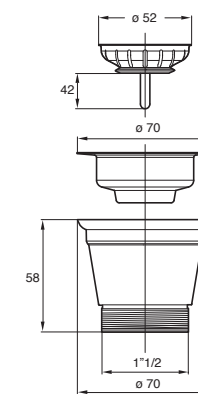

Materiale: inox + PP
Material: stainless steel + PP

Colore: acciaio / bianco
Colour: steel / white

Piletta "CANESTRINO"
per lavelli in acciaio inox
con foro piccolo,
scarico filettato 1" 1/2

Waste "CANESTRINO"
for stainless steel sinks
with small hole,
with threaded outlet 1" 1/2

Materiale: inox + PP
Material: stainless steel + PP

Colore: acciaio / bianco
Colour: steel / white

Piletta "CANESTRINO" per lavelli in acciaio inox
con foro piccolo, scarico filettato da 1" 1/2

Waste "CANESTRINO" for stainless steel sinks
with small hole, threaded outlet 1" 1/2

Materiale: inox + PP
Material: stainless steel + PP

Colore: acciaio / bianco
Colour: steel / white

CANESTRINO

Codice / Code	Descrizione / Description	Euro	Conf./Pack
1989LX64B 0	Versione senza troppo pieno per lavelli in ceramica gattinara ø 84 mm Version without overflow, for resin sinks, grid ø 84 mm		50

1980EC52B 7	Cestello "CANESTRINO" in acciaio inox Basket "CANESTRINO" in stainless steel		10
-------------	---	--	----

Codice / Code	Descrizione / Description	Euro	Conf./Pack
1982LX64B 0	Versione con troppo pieno rettangolare senza griglia inox - gattinara ø 70 mm Version with rectangular overflow without stainless steel grid, grid ø 70 mm		25